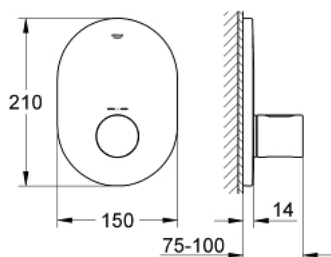

19 469 000 GROHTHERM 3000 COSMOPOLITAN ΚΕΝΤΡΙΚΟΣ ΘΕΡΜΟΣΤΑΤΙΚΟΣ ΑΝΑΜΙΚΤΗΣ

ΠΕΡΙΓΡΑΦΗ ΠΡΟΪΟΝΤΟΣ

- Χρώμα: chrome
- σετ τελικής εγκατάστασης για
- 35 500 000
- GROHE FastFixation
- Φινίρισμα GROHE LongLife
- διακόπτης ασφαλείας σε 38° C
- GROHE SafeStop Plus - optional temperature limiter at 43°C included
- χωρίς εντοιχιζόμενο σετ εγκατάστασης