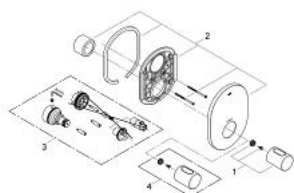

19 469 000 **GROHTHERM 3000 COSMOPOLITAN ΚΕΝΤΡΙΚΟΣ ΘΕΡΜΟΣΤΑΤΙΚΟΣ
ΑΝΑΜΙΚΤΗΣ**

ΑΝΤΑΛΛΑΚΤΙΚΑ , Σεπτεμβρίου 2007 – τώρα

1: Λαβή (Αριθμός ανταλλακτικού 47805000)

2: Ροζέτα (Αριθμός ανταλλακτικού 47807000)

3: Σετ Προέκτασης 27.5mm (Αριθμός ανταλλακτικού 47780000)*

4: Λαβή κλίμακας με μοχλό (Αριθμός ανταλλακτικού 47812000)*

* Προαιρετικά εξαρτήματα