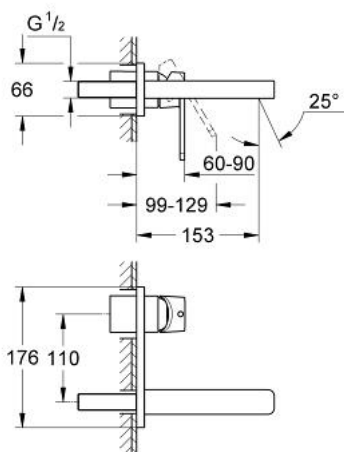

19 479 000 **QUADRA ΜΠΑΤΑΡΙΑ ΝΙΠΤΗΡΑ ΔΎΟ ΟΠΩΝ 1/2" ΜΕΓΕΘΟΣ S**

**ΠΕΡΙΓΡΑΦΗ ΠΡΟΪΟΝΤΟΣ**

- Χρώμα: chrome
- επίτοιχη
- σετ τελικής εγκατάστασης για 23 571 000 / 32 635 000
- χωρίς εντοιχιζόμενο σετ εγκατάστασης
- με μεταλλική πλάκα
- Φινίρισμα GROHE LongLife
- φίλτρο
- κεντρική απόσταση 110 χιλ
- projection 146 mm

19 479 000 **QUADRA ΜΠΑΤΑΡΙΑ ΝΙΠΤΗΡΑ Δ'ΥΟ ΟΠΩΝ 1/2" ΜΕΓΕΘΟΣ S**

**ΑΝΤΑΛΛΑΚΤΙΚΑ** , Δεκεμβρίου 2007 – τώρα

1: Λαβή (Αριθμός ανταλλακτικού 46637000)

2: Φίλτρο ροής (Αριθμός ανταλλακτικού 13994000)

3: Προέκταση (Αριθμός ανταλλακτικού 46627000)\*