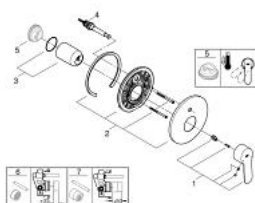

19 506 002 EUROSTYLE COSMOPOLITAN ΜΙΚΤΗΣ ΛΟΥΤΡΟΥ ΜΕ ΈΝΑ ΜΟΧΛΌ

ΑΝΤΑΛΛΑΚΤΙΚΑ , Δεκεμβρίου 2015 – τώρα

1: Λαβή (Αριθμός ανταλλακτικού 46752000)

2: Ροζέτα (Αριθμός ανταλλακτικού 46905000)

3: Κάλυμμα/ τάπα (Αριθμός ανταλλακτικού 02693000)

4: Διανομέας (Αριθμός ανταλλακτικού 46737000)

5: Περιοριστής θερμοκρασίας (Αριθμός ανταλλακτικού 46308000)*

6: Σετ Προέκτασης (Αριθμός ανταλλακτικού 46191000)*

7: Σετ Προέκτασης (Αριθμός ανταλλακτικού 46343000)*

* Προαιρετικά εξαρτήματα