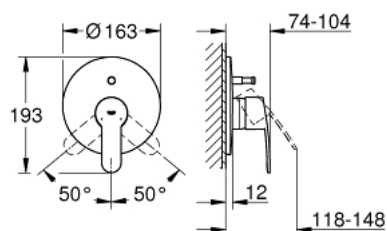

19 506 002 EUROSTYLE COSMOPOLITAN ΜΙΚΤΗΣ ΛΟΥΤΡΟΥ ΜΕ ΈΝΑ ΜΟΧΛΌ

ΠΕΡΙΓΡΑΦΗ ΠΡΟΪΟΝΤΟΣ

- Χρώμα: chrome
- trim set for use with rough-in box 33 963 001 or 33 965 001
- χωρίς εντοιχιζόμενο σετ εγκατάστασης
- μεταλλική λαβή
- Φινίρισμα GROHE LongLife
- αυτόματος διανεμητής : λουτρού/ντους
- ροζέτα και στεγανοποίηση άξονα
- ροζέτα τοίχου
- καλυμμένη στερέωση