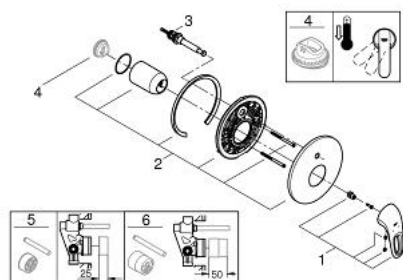

19 506 003 EUROSTYLE ΜΙΚΤΗΣ ΛΟΥΤΡΟΥ ΜΕ ΉΝΑ ΜΟΧΛΟ

ΑΝΤΑΛΛΑΚΤΙΚΑ , Ιανουαρίου 2015 – τώρα

1: Λαβή (Αριθμός ανταλλακτικού 46940000)

2: Ροζέτα (Αριθμός ανταλλακτικού 46905000)

3: Διανομέας (Αριθμός ανταλλακτικού 46737000)

4: Περιοριστής θερμοκρασίας (Αριθμός ανταλλακτικού 46308000)*

5: Σετ Προέκτασης (Αριθμός ανταλλακτικού 46191000)*

6: Σετ Προέκτασης (Αριθμός ανταλλακτικού 46343000)*

* Προαιρετικά εξαρτήματα