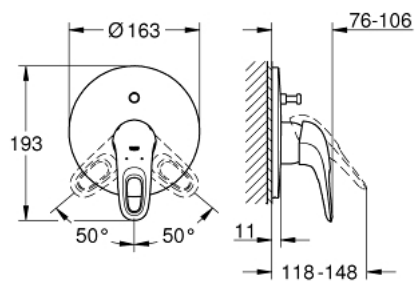

19 506 003 EUROSTYLE ΜΙΚΤΗΣ ΛΟΥΤΡΟΥ ΜΕ ΈΝΑ ΜΟΧΛΌ

ΠΕΡΙΓΡΑΦΗ ΠΡΟΪΟΝΤΟΣ

- Χρώμα: chrome
- trim set for use with rough-in box 33 963 001 or 33 965 001
- χωρίς εντοιχιζόμενο σετ εγκατάστασης
- loop metal lever
- Φινίρισμα GROHE LongLife
- GROHE FastFixation covered fixation
- αυτόματος διανεμητής : λουτρού/ντους
- ροζέτα και στεγανοποίηση άξονα
- metal wall escutcheon