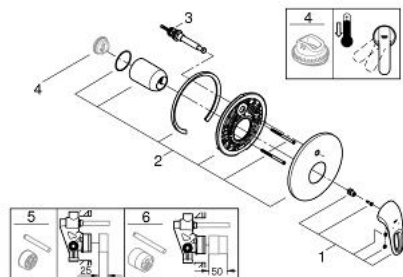

19 506 LS3 EUROSTYLE ΜΙΚΤΗΣ ΛΟΥΤΡΟΥ ΜΕ ΉΝΑ ΜΟΧΛΟ

ΑΝΤΑΛΛΑΚΤΙΚΑ , Ιανουαρίου 2015 – τώρα

1: Λαβή (Αριθμός ανταλλακτικού 46940LS0)

2: Ροζέτα (Αριθμός ανταλλακτικού 46905LS0)

3: Διανομέας (Αριθμός ανταλλακτικού 46737000)

4: Περιοριστής θερμοκρασίας (Αριθμός ανταλλακτικού 46308000)*

5: Σετ Προέκτασης (Αριθμός ανταλλακτικού 46191000)*

6: Σετ Προέκτασης (Αριθμός ανταλλακτικού 46343000)*

* Προαιρετικά εξαρτήματα