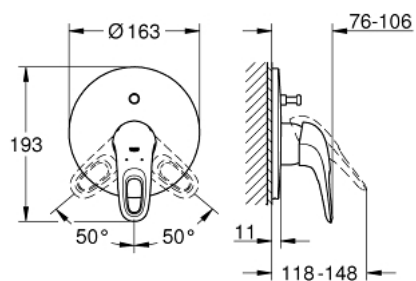

19 506 LS3 EUROSTYLE ΜΙΚΤΗΣ ΛΟΥΤΡΟΥ ΜΕ ΞΕΝΑ ΜΟΧΛΟ

ΠΕΡΙΓΡΑΦΗ ΠΡΟΪΟΝΤΟΣ

- Χρώμα: moon white/chrome
- σετ τελικής εγκατάστασης για
- 33 963 000
- χωρίς εντοιχισμένο σετ εγκατάστασης
- loop metal lever
- Φινίρισμα GROHE LongLife
- GROHE FastFixation covered fixation
- αυτόματος διανεμητής : λουτρού/ντους
- ροζέτα και στεγανοποίηση άξονα
- metal wall escutcheon