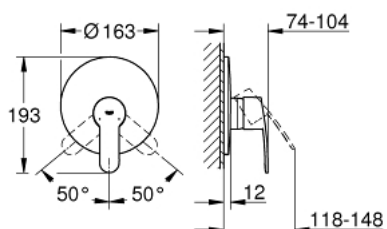

### ΠΕΡΙΓΡΑΦΗ ΠΡΟΪΟΝΤΟΣ

- Χρώμα: chrome
- trim set for use with rough-in box 33 963 001, 33 964 001, 33 965 001
- χωρίς εντοιχιζόμενο σετ εγκατάστασης
- μεταλλική λαβή
- Φινίρισμα GROHE LongLife
- ροζέτα και στεγανοποίηση άξονα
- ροζέτα τοίχου
- καλυμμένη στερέωση