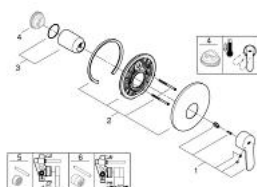

19 507 002 EUROSTYLE COSMOPOLITAN ΜΙΚΤΗΣ ΝΤΟΥΣΙΕΡΑΣ ΜΕ ΈΝΑ ΜΟΧΛΌ ΧΕΙΡΙΣΜΌΥ

ΑΝΤΑΛΛΑΚΤΙΚΑ , Δεκεμβρίου 2015 – τώρα

1: Λαβή (Αριθμός ανταλλακτικού 46752000)

2: Ροζέτα (Αριθμός ανταλλακτικού 46904000)

3: Κάλυμμα/ τάπα (Αριθμός ανταλλακτικού 02693000)

4: Περιοριστής θερμοκρασίας (Αριθμός ανταλλακτικού 46308000)*

5: Σετ Προέκτασης (Αριθμός ανταλλακτικού 46191000)*

6: Σετ Προέκτασης (Αριθμός ανταλλακτικού 46343000)*

* Προαιρετικά εξαρτήματα