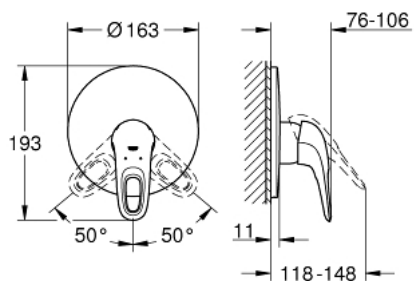

19 507 003 EUROSTYLE ΜΙΚΤΗΣ ΝΤΟΥΣΙΕΡΑΣ ΜΕ ΈΝΑ ΜΟΧΛΌ ΧΕΙΡΙΣΜΌΥ

ΠΕΡΙΓΡΑΦΗ ΠΡΟΪΟΝΤΟΣ

- Χρώμα: chrome
- trim set for use with rough-in box 33 963 001, 33 964 001, 33 965 001
- χωρίς εντοιχιζόμενο σετ εγκατάστασης
- loop metal lever
- Φινίρισμα GROHE LongLife
- GROHE FastFixation covered fixation
- ροζέτα και στεγανοποίηση άξονα
- metal wall escutcheon

19 507 003 EUROSTYLE ΜΙΚΤΗΣ ΝΤΟΥΣΙΕΡΑΣ ΜΕ ΈΝΑ ΜΟΧΛΌ ΧΕΙΡΙΣΜΌΥ

ΑΝΤΑΛΛΑΚΤΙΚΑ , Ιανουαρίου 2015 – τώρα

1: Λαβή (Αριθμός ανταλλακτικού 46940000)

2: Ροζέτα (Αριθμός ανταλλακτικού 46904000)

3: Περιοριστής θερμοκρασίας (Αριθμός ανταλλακτικού 46308000)*