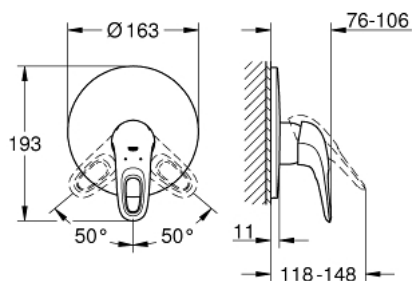

19 507 LS3 EUROSTYLE ΜΙΚΤΗΣ ΝΤΟΥΣΙΕΡΑΣ ΜΕ ΈΝΑ ΜΟΧΛΌ ΧΕΙΡΙΣΜΌΥ

ΠΕΡΙΓΡΑΦΗ ΠΡΟΪΟΝΤΟΣ

- Χρώμα: moon white/chrome
- σετ τελικής εγκατάστασης για
- 33 964 000
- χωρίς εντοιχιζόμενο σετ εγκατάστασης
- Φινίρισμα GROHE LongLife
- GROHE FastFixation covered fixation
- loop metal lever
- ροζέτα και στεγανοποίηση άξονα
- metal wall escutcheon