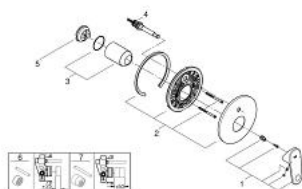

19 536 002 EUROPLUS ΜΙΚΤΗΣ ΛΟΥΤΡΟΥ ΜΕ ΉΝΑ ΜΟΧΛΌ

ΑΝΤΑΛΛΑΚΤΙΚΑ , Δεκεμβρίου 2015 – τώρα

1. 1: Λαβή (Αριθμός ανταλλακτικού 46651000)
2. 2: Ροζέτα (Αριθμός ανταλλακτικού 46905000)
3. 3: Κάλυμμα/ τάπα (Αριθμός ανταλλακτικού 06874000)
4. 4: Διανομέας (Αριθμός ανταλλακτικού 46737000)
5. 5: Περιοριστής θερμοκρασίας (Αριθμός ανταλλακτικού 46375000)
6. 6: Σετ Προέκτασης (Αριθμός ανταλλακτικού 46191000)*
7. 7: Σετ Προέκτασης (Αριθμός ανταλλακτικού 46343000)*

* Προαιρετικά εξαρτήματα