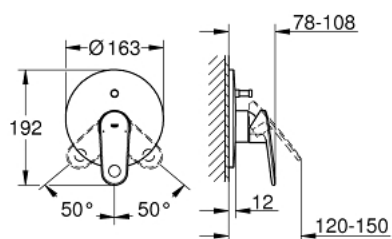

### ΠΕΡΙΓΡΑΦΗ ΠΡΟΪΟΝΤΟΣ

- Χρώμα: chrome
- σετ τελικής εγκατάστασης για
- 33 963 000
- χωρίς εντοιχιζόμενο σετ εγκατάστασης
- μεταλλική λαβή
- Φινίρισμα GROHE LongLife
- αυτόματος διανεμητής : λουτρού/ντους
- ροζέτα και στεγανοποίηση άξονα
- ροζέτα τοίχου
- καλυμμένη στερέωση