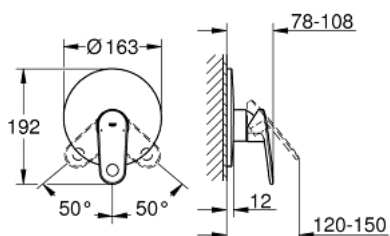

19 537 002 EUROPLUS ΜΙΚΤΗΣ ΝΤΟΥΣΙΕΡΑΣ ΜΕ ΈΝΑ ΜΟΧΛΌ ΧΕΙΡΙΣΜΌΥ

ΠΕΡΙΓΡΑΦΗ ΠΡΟΪΟΝΤΟΣ

- Χρώμα: chrome
- σετ τελικής εγκατάστασης για
- 33 964 000
- χωρίς εντοιχιζόμενο σετ εγκατάστασης
- μεταλλική λαβή
- Φινίρισμα GROHE LongLife
- ροζέτα και στεγανοποίηση άξονα
- ροζέτα τοίχου
- καλυμμένη στερέωση