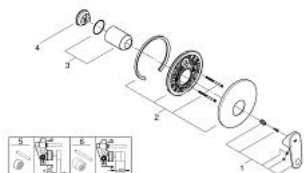

19 537 002 EUROPLUS ΜΙΚΤΗΣ ΝΤΟΥΣΙΕΡΑΣ ΜΕ ΈΝΑ ΜΟΧΛΌ ΧΕΙΡΙΣΜΌΥ

ΑΝΤΑΛΛΑΚΤΙΚΑ , Δεκεμβρίου 2015 – τώρα

1: Λαβή (Αριθμός ανταλλακτικού 46651000)

2: Ροζέτα (Αριθμός ανταλλακτικού 46904000)

3: Κάλυμμα/ τάπα (Αριθμός ανταλλακτικού 06874000)

4: Περιοριστής θερμοκρασίας (Αριθμός ανταλλακτικού 46375000)

5: Σετ Προέκτασης (Αριθμός ανταλλακτικού 46191000)*

6: Σετ Προέκτασης (Αριθμός ανταλλακτικού 46343000)*

* Προαιρετικά εξαρτήματα