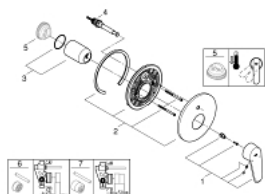

19 548 002 EURODISC COSMOPOLITAN ΜΙΚΤΗΣ ΛΟΥΤΡΟΥ ΜΕ ΈΝΑ ΜΟΧΛΙΟ

ΑΝΤΑΛΛΑΚΤΙΚΑ , Δεκεμβρίου 2015 – τώρα

- 1: Λαβή (Αριθμός ανταλλακτικού 46743000)
- 2: Ροζέτα (Αριθμός ανταλλακτικού 46905000)
- 3: Κάλυμμα/ τάπα (Αριθμός ανταλλακτικού 02693000)
- 4: Διανομέας (Αριθμός ανταλλακτικού 46737000)
- 5: Περιοριστής θερμοκρασίας (Αριθμός ανταλλακτικού 46308000)*
- 6: Σετ Προέκτασης (Αριθμός ανταλλακτικού 46191000)*
- 7: Σετ Προέκτασης (Αριθμός ανταλλακτικού 46343000)*

* Προαιρετικά εξαρτήματα