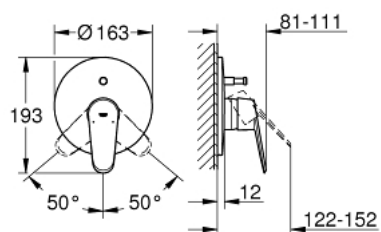

19 548 002 EURODISC COSMOPOLITAN ΜΙΚΤΗΣ ΛΟΥΤΡΟΥ ΜΕ ΈΝΑ ΜΟΧΛΙΟ

ΠΕΡΙΓΡΑΦΗ ΠΡΟΪΟΝΤΟΣ

- Χρώμα: chrome
- σετ τελικής εγκατάστασης για
- 33 963 000
- χωρίς εντοιχισμένο σετ εγκατάστασης
- μεταλλική λαβή
- Φινίρισμα GROHE LongLife
- αυτόματος διανεμητής : λουτρού/ντους
- ροζέτα και στεγανοποίηση άξονα
- ροζέτα τοίχου
- καλυμμένη στερέωση