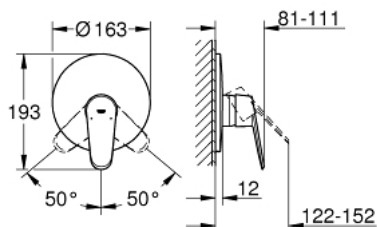

19 549 002 EURODISC COSMOPOLITAN ΜΙΚΤΗΣ ΝΤΟΥΣΙΕΡΑΣ ΜΕ ΈΝΑ ΜΟΧΛΌ ΧΕΙΡΙΣΜΟΥ

ΠΕΡΙΓΡΑΦΗ ΠΡΟΪΟΝΤΟΣ

- Χρώμα: chrome
- trim set for use with rough-in box 33 963 001, 33 964 001, 33 965 001
- χωρίς εντοιχιζόμενο σετ εγκατάστασης
- μεταλλική λαβή
- Φινίρισμα GROHE LongLife
- ροζέτα και στεγανοποίηση άξονα
- ροζέτα τοίχου
- καλυμμένη στερέωση