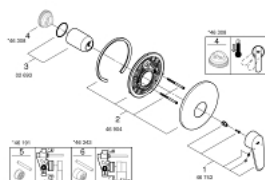

19 549 002 EURODISC COSMOPOLITAN ΜΙΚΤΗΣ ΝΤΟΥΣΙΕΡΑΣ ΜΕ ΈΝΑ ΜΟΧΛΌ ΧΕΙΡΙΣΜΟΥ

ΠΕΡΙΓΡΑΦΗ ΠΡΟΪΟΝΤΟΣ

- Χρώμα: chrome
- trim set for use with rough-in box 33 963 001, 33 964 001, 33 965 001
- χωρίς εντοιχιζόμενο σετ εγκατάστασης
- μεταλλική λαβή
- Φινίρισμα GROHE LongLife
- ροζέτα και στεγανοποίηση άξονα
- ροζέτα τοίχου
- καλυμμένη στερέωση

19 549 002 EURODISC COSMOPOLITAN ΜΙΚΤΗΣ ΝΤΟΥΣΙΕΡΑΣ ΜΕ ΈΝΑ ΜΟΧΛΌ ΧΕΙΡΙΣΜΟΥ

ΑΝΤΑΛΛΑΚΤΙΚΑ , Δεκεμβρίου 2015 – τώρα

- 1: Λαβή (Αριθμός ανταλλακτικού 46743000)
 - 2: Ροζέτα (Αριθμός ανταλλακτικού 46904000)
 - 3: Κάλυμμα/ τάπα (Αριθμός ανταλλακτικού 02693000)
 - 4: Περιοριστής θερμοκρασίας (Αριθμός ανταλλακτικού 46308000)*
 - 5: Σετ Προέκτασης (Αριθμός ανταλλακτικού 46191000)*
 - 6: Σετ Προέκτασης (Αριθμός ανταλλακτικού 46343000)*
- * Προαιρετικά εξαρτήματα