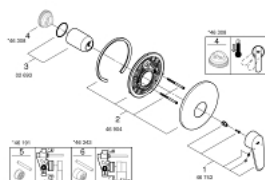

19 549 LS2 EURODISC COSMOPOLITAN ΜΙΚΤΗΣ ΝΤΟΥΣΙΕΡΑΣ ΜΕ ΈΝΑ ΜΟΧΛΌ ΧΕΙΡΙΣΜΟΥ

ΠΕΡΙΓΡΑΦΗ ΠΡΟΪΟΝΤΟΣ

- Χρώμα: moon white/chrome
- σετ τελικής εγκατάστασης για
- 33 962 000
- 33 964
- χωρίς εντοιχισμένο σετ εγκατάστασης
- μεταλλική λαβή
- Φινίρισμα GROHE LongLife
- ροζέτα και στεγανοποίηση άξονα
- ροζέτα τοίχου
- καλυμμένη στερέωση

19 549 LS2 EURODISC COSMOPOLITAN ΜΙΚΤΗΣ ΝΤΟΥΣΙΕΡΑΣ ΜΕ ΈΝΑ ΜΟΧΛΌ ΧΕΙΡΙΣΜΟΥ

ΑΝΤΑΛΛΑΚΤΙΚΑ , Δεκεμβρίου 2015 – τώρα

- 1: Λαβή (Αριθμός ανταλλακτικού 46743LS0)
 - 2: Ροζέτα (Αριθμός ανταλλακτικού 46904LS0)
 - 3: Κάλυμμα/ τάπα (Αριθμός ανταλλακτικού 02693LS0)
 - 4: Περιοριστής θερμοκρασίας (Αριθμός ανταλλακτικού 46308000)*
 - 5: Σετ Προέκτασης (Αριθμός ανταλλακτικού 46191000)*
 - 6: Σετ Προέκτασης (Αριθμός ανταλλακτικού 46343000)*
- * Προαιρετικά εξαρτήματα