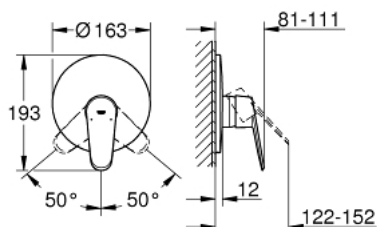

19 549 LS2 EURODISC COSMOPOLITAN ΜΙΚΤΗΣ ΝΤΟΥΣΙΕΡΑΣ ΜΕ ΈΝΑ ΜΟΧΛΌ ΧΕΙΡΙΣΜΟΥ

ΠΕΡΙΓΡΑΦΗ ΠΡΟΪΟΝΤΟΣ

- Χρώμα: moon white/chrome
- σετ τελικής εγκατάστασης για
- 33 962 000
- 33 964
- χωρίς εντοιχισμένο σετ εγκατάστασης
- μεταλλική λαβή
- Φινίρισμα GROHE LongLife
- ροζέτα και στεγανοποίηση άξονα
- ροζέτα τοίχου
- καλυμμένη στερέωση