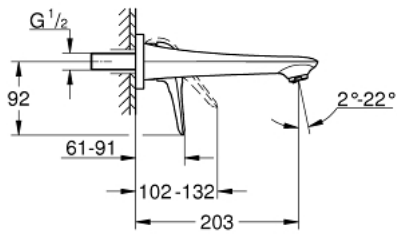

19 571 003 EUROSTYLE ΜΠΑΤΑΡΙΑ ΝΙΠΤΗΡΑ ΔΥΟ ΟΠΩΝ 1/2" ΜΕΓΕΘΟΣ Μ

ΠΕΡΙΓΡΑΦΗ ΠΡΟΪΟΝΤΟΣ

- Χρώμα: chrome
- επίτοιχη
- χωρίς εντοιχιζόμενο σετ εγκατάστασης
- σετ τελικής εγκατάστασης για 23 571 000 / 32 635 000
- μεταλλική ροζέττα
- loop metal lever
- Φινίρισμα GROHE LongLife
- GROHE EcoJoy - Less water, perfect flow
- μέγιστη παροχή (στα 3 bar): 5 λίτρα/λεπτό
- GROHE AquaGuide φίλτρο
- κεντρική απόσταση 110 χιλ
- προβολή 203 mm

19 571 003 **EUROSTYLE ΜΠΑΤΑΡΙΑ ΝΙΠΤΗΡΑ ΔΥΟ ΟΠΩΝ 1/2" ΜΕΓΕΘΟΣ Μ**

ΑΝΤΑΛΛΑΚΤΙΚΑ , Ιανουαρίου 2015 – τώρα

1: Λαβή (Αριθμός ανταλλακτικού 46941000)

2: Μειωτήρας ροής (Αριθμός ανταλλακτικού 46837000)

3: Προέκταση (Αριθμός ανταλλακτικού 46943000)*