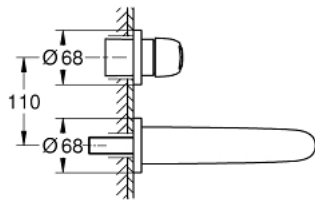

19 571 003 EUROSTYLE ΜΠΑΤΑΡΙΑ ΝΙΠΤΗΡΑ ΔΥΟ ΟΠΩΝ 1/2" ΜΕΓΕΘΟΣ Μ

ΠΕΡΙΓΡΑΦΗ ΠΡΟΪΟΝΤΟΣ

- Χρώμα: chrome
- επίτοιχη
- χωρίς εντοιχιζόμενο σετ εγκατάστασης
- σετ τελικής εγκατάστασης για 23 571 000 / 32 635 000
- μεταλλική ροζέττα
- loop metal lever
- Φινίρισμα GROHE LongLife
- GROHE EcoJoy - Less water, perfect flow
- μέγιστη παροχή (στα 3 bar): 5 λίτρα/λεπτό
- GROHE AquaGuide φίλτρο
- κεντρική απόσταση 110 χιλ
- προβολή 203 mm

19 571 003 **EUROSTYLE ΜΠΑΤΑΡΙΑ ΝΙΠΤΗΡΑ ΔΥΟ ΟΠΩΝ 1/2" ΜΕΓΕΘΟΣ Μ**

ΑΝΤΑΛΛΑΚΤΙΚΑ , Ιανουαρίου 2015 – τώρα

1: Λαβή (Αριθμός ανταλλακτικού 46941000)

2: Μειωτήρας ροής (Αριθμός ανταλλακτικού 46837000)

3: Προέκταση (Αριθμός ανταλλακτικού 46943000)*