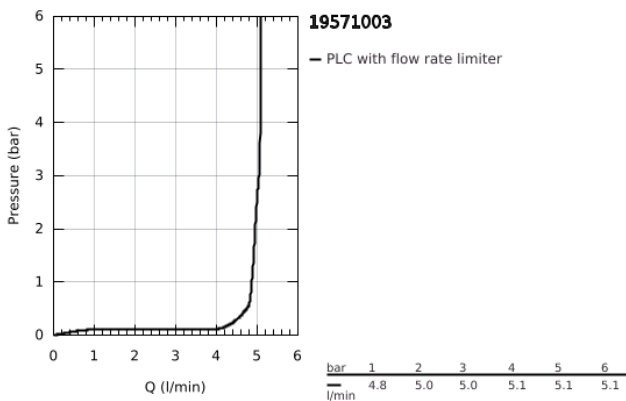

19 571 003 EUROSTYLE ΜΠΑΤΑΡΙΑ ΝΙΠΤΗΡΑ ΔΥΟ ΟΠΩΝ 1/2" ΜΕΓΕΘΟΣ Μ

ΠΕΡΙΓΡΑΦΗ ΠΡΟΪΟΝΤΟΣ

- Χρώμα: chrome
- επίτοιχη
- χωρίς εντοιχιζόμενο σετ εγκατάστασης
- σετ τελικής εγκατάστασης για 23 571 000 / 32 635 000
- μεταλλική ροζέττα
- loop metal lever
- Φινίρισμα GROHE LongLife
- GROHE EcoJoy - Less water, perfect flow
- μέγιστη παροχή (στα 3 bar): 5 λίτρα/λεπτό
- GROHE AquaGuide φίλτρο
- κεντρική απόσταση 110 χιλ
- προβολή 203 mm

19 571 003 **EUROSTYLE ΜΠΑΤΑΡΙΑ ΝΙΠΤΗΡΑ ΔΥΟ ΟΠΩΝ 1/2" ΜΕΓΕΘΟΣ Μ**

ΑΝΤΑΛΛΑΚΤΙΚΑ , Ιανουαρίου 2015 – τώρα

1: Λαβή (Αριθμός ανταλλακτικού 46941000)

2: Μειωτήρας ροής (Αριθμός ανταλλακτικού 46837000)

3: Προέκταση (Αριθμός ανταλλακτικού 46943000)*