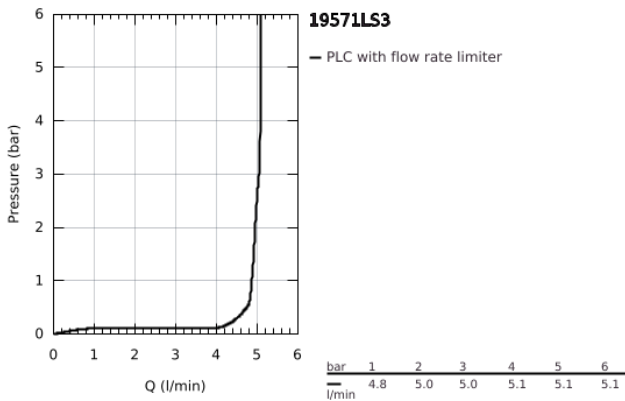

19 571 LS3 EUROSTYLE ΜΠΑΤΑΡΙΑ ΝΙΠΤΗΡΑ ΔΥΟ ΟΠΩΝ 1/2" ΜΕΓΕΘΟΣ Μ

ΠΕΡΙΓΡΑΦΗ ΠΡΟΪΟΝΤΟΣ

- Χρώμα: moon white/chrome
- επίτοιχη
- χωρίς εντοιχισμένο σετ εγκατάστασης
- σετ τελικής εγκατάστασης για 23 571 000 / 32 635 000
- μεταλλική ροζέττα
- loop metal lever
- Φινίρισμα GROHE LongLife
- GROHE AquaGuide φίλτρο
- κεντρική απόσταση 110 χιλ
- προβολή 203 mm

19 571 LS3 EUROSTYLE ΜΠΑΤΑΡΙΑ ΝΙΠΤΗΡΑ ΔΥΟ ΟΠΩΝ 1/2" ΜΕΓΕΘΟΣ Μ

ΑΝΤΑΛΛΑΚΤΙΚΑ, Ιανουαρίου 2015 – τώρα

1: Λαβή (Αριθμός ανταλλακτικού 46941LS0)

2: Μειωτήρας ροής (Αριθμός ανταλλακτικού 46837000)

3: Προέκταση (Αριθμός ανταλλακτικού 46943000)*