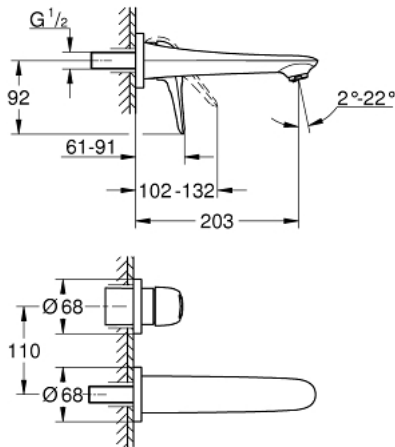

19 571 LS3 EUROSTYLE ΜΠΑΤΑΡΙΑ ΝΙΠΤΗΡΑ ΔΥΟ ΟΠΩΝ 1/2" ΜΕΓΕΘΟΣ Μ

ΠΕΡΙΓΡΑΦΗ ΠΡΟΪΟΝΤΟΣ

- Χρώμα: moon white/chrome
- επίτοιχη
- χωρίς εντοιχισμένο σετ εγκατάστασης
- σετ τελικής εγκατάστασης για 23 571 000 / 32 635 000
- μεταλλική ροζέττα
- loop metal lever
- Φινίρισμα GROHE LongLife
- GROHE AquaGuide φίλτρο
- κεντρική απόσταση 110 χιλ
- προβολή 203 mm

19 571 LS3 EUROSTYLE ΜΠΑΤΑΡΙΑ ΝΙΠΤΗΡΑ ΔΥΟ ΟΠΩΝ 1/2" ΜΕΓΕΘΟΣ Μ

ΑΝΤΑΛΛΑΚΤΙΚΑ, Ιανουαρίου 2015 – τώρα

1: Λαβή (Αριθμός ανταλλακτικού 46941LS0)

2: Μειωτήρας ροής (Αριθμός ανταλλακτικού 46837000)

3: Προέκταση (Αριθμός ανταλλακτικού 46943000)*