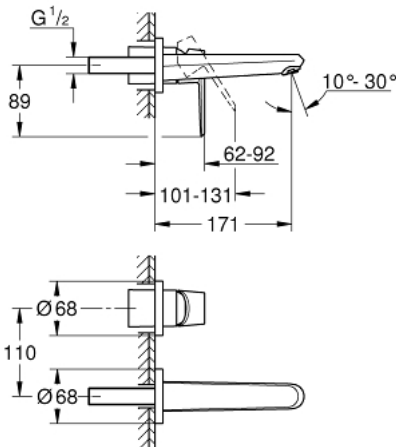

19 573 002 **EURODISC COSMOPOLITAN ΜΠΑΤΑΡΙΑ ΝΙΠΤΗΡΑ ΔΎΟ ΟΠΩΝ 1/2" ΜΕΓΕΘΟΣ M**

**ΠΕΡΙΓΡΑΦΗ ΠΡΟΪΟΝΤΟΣ**

- Χρώμα: chrome
- επίτοιχη
- σετ τελικής εγκατάστασης για 23 571 000 / 32 635 000
- χωρίς εντοιχιζόμενο σετ εγκατάστασης
- μεταλλική ροζέττα
- μεταλλική λαβή
- Φινίρισμα GROHE LongLife
- GROHE AquaGuide
- κεντρική απόσταση 110 χιλ
- προβολή 170 mm

19 573 002 **EURODISC COSMOPOLITAN ΜΠΑΤΑΡΙΑ ΝΙΠΤΗΡΑ ΔΎΟ ΟΠΩΝ 1/2" ΜΕΓΕΘΟΣ  
M**

**ΑΝΤΑΛΛΑΚΤΙΚΑ** , Σεπτεμβρίου 2019 – τώρα

1: Λαβή (Αριθμός ανταλλακτικού 46742000)

2: Μειωτήρας ροής (Αριθμός ανταλλακτικού 64451000)

3: Προέκταση (Αριθμός ανταλλακτικού 46943000)\*

\* Προαιρετικά εξαρτήματα