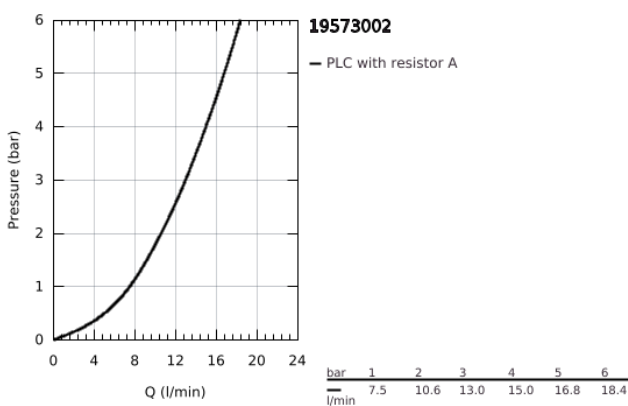

19 573 002 **EURODISC COSMOPOLITAN ΜΠΑΤΑΡΙΑ ΝΙΠΤΗΡΑ ΔΎΟ ΟΠΩΝ 1/2" ΜΕΓΕΘΟΣ M**

**ΠΕΡΙΓΡΑΦΗ ΠΡΟΪΟΝΤΟΣ**

- Χρώμα: chrome
- επίτοιχη
- σετ τελικής εγκατάστασης για 23 571 000 / 32 635 000
- χωρίς εντοιχιζόμενο σετ εγκατάστασης
- μεταλλική ροζέττα
- μεταλλική λαβή
- Φινίρισμα GROHE LongLife
- GROHE AquaGuide
- κεντρική απόσταση 110 χιλ
- προβολή 170 mm

19 573 002 **EURODISC COSMOPOLITAN ΜΠΑΤΑΡΙΑ ΝΙΠΤΗΡΑ ΔΎΟ ΟΠΩΝ 1/2" ΜΕΓΕΘΟΣ  
M**

**ΑΝΤΑΛΛΑΚΤΙΚΑ** , Σεπτεμβρίου 2019 – τώρα

1: Λαβή (Αριθμός ανταλλακτικού 46742000)

2: Μειωτήρας ροής (Αριθμός ανταλλακτικού 64451000)