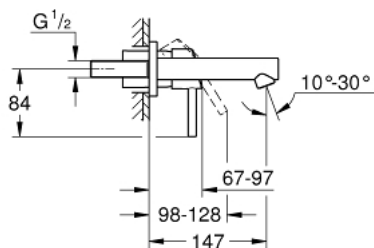

## 19 575 001 **CONCETTO ΜΠΑΤΑΡΙΑ ΝΙΠΤΗΡΑ ΔΎΟ ΟΠΨΩΝ 1/2" ΜΕΓΕΘΟΣ S**

### ΠΕΡΙΓΡΑΦΗ ΠΡΟΪΟΝΤΟΣ

- Χρώμα: chrome
- επίτοιχη
- σετ τελικής εγκατάστασης για 23 571 000 / 32 635 000
- χωρίς εντοιχιζόμενο σετ εγκατάστασης
- μεταλλική ροζέττα
- μεταλλική λαβή
- Φινίρισμα GROHE LongLife
- GROHE AquaGuide φίλτρο
- κεντρική απόσταση 110 χιλ
- προβολή 147 mm

19 575 001 **CONCETTO ΜΠΑΤΑΡΙΑ ΝΙΠΤΗΡΑ ΔΎΟ ΟΠΪΩΝ 1/2" ΜΕΓΕΘΟΣ S**

**ΑΝΤΑΛΛΑΚΤΙΚΑ**, Μαρτίου 2010 – τώρα

1: Λαβή (Αριθμός ανταλλακτικού 46756000)

2: Φίλτρο ροής (Αριθμός ανταλλακτικού 48072000)

3: Προέκταση (Αριθμός ανταλλακτικού 46627000)\*