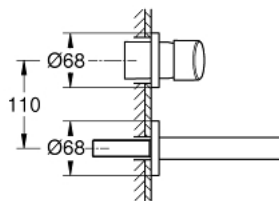

## 19 575 001 **CONCETTO ΜΠΑΤΑΡΙΑ ΝΙΠΤΗΡΑ ΔΎΟ ΟΠΨΩΝ 1/2" ΜΕΓΕΘΟΣ S**

### ΠΕΡΙΓΡΑΦΗ ΠΡΟΪΟΝΤΟΣ

- Χρώμα: chrome
- επίτοιχη
- σετ τελικής εγκατάστασης για 23 571 000 / 32 635 000
- χωρίς εντοιχιζόμενο σετ εγκατάστασης
- μεταλλική ροζέττα
- μεταλλική λαβή
- Φινίρισμα GROHE LongLife
- GROHE AquaGuide φίλτρο
- κεντρική απόσταση 110 χιλ
- προβολή 147 mm

19 575 001 **CONCETTO ΜΠΑΤΑΡΙΑ ΝΙΠΤΗΡΑ ΔΎΟ ΟΠΪΩΝ 1/2" ΜΕΓΕΘΟΣ S**

**ΑΝΤΑΛΛΑΚΤΙΚΑ**, Μαρτίου 2010 – τώρα

1: Λαβή (Αριθμός ανταλλακτικού 46756000)

2: Φίλτρο ροής (Αριθμός ανταλλακτικού 48072000)

3: Προέκταση (Αριθμός ανταλλακτικού 46627000)\*