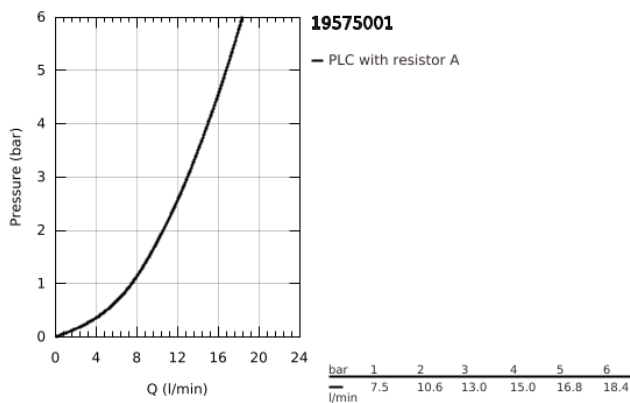

## 19 575 001 **CONCETTO ΜΠΑΤΑΡΙΑ ΝΙΠΤΗΡΑ ΔΎΟ ΟΠΨΩΝ 1/2" ΜΕΓΕΘΟΣ S**

### ΠΕΡΙΓΡΑΦΗ ΠΡΟΪΟΝΤΟΣ

- Χρώμα: chrome
- επίτοιχη
- σετ τελικής εγκατάστασης για 23 571 000 / 32 635 000
- χωρίς εντοιχιζόμενο σετ εγκατάστασης
- μεταλλική ροζέττα
- μεταλλική λαβή
- Φινίρισμα GROHE LongLife
- GROHE AquaGuide φίλτρο
- κεντρική απόσταση 110 χιλ
- προβολή 147 mm