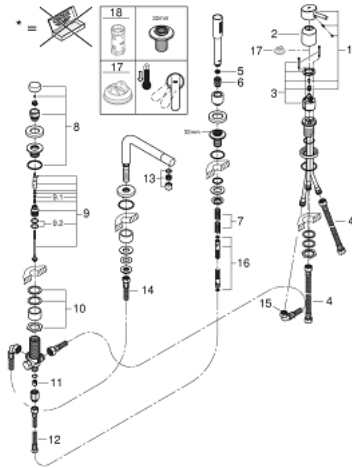

19 576 001 **CONCETTO ΣΥΝΔΥΑΣΜΟΣ 4 ΟΠΩΝ ΜΟΝΗΣ ΛΑΒΗΣ ΜΠΑΝΙΟΥ**

ΠΕΡΙΓΡΑΦΗ ΠΡΟΪΟΝΤΟΣ

- Χρώμα: chrome
 - 46 mm κεραμικός μηχανισμός
 - Φινίρισμα GROHE LongLife
 - αποτελούμενο από :
 - προ συναρμολογημένο ρουξούνι
 - στοιχείο λειτουργίας μονού μοχλού
 - εκροή λουτρού με ρουξούνι
 - διανεμητής μπάνιο / ντους
 - Euphoria Cosmopolitan hand shower (27 400)
 - μεταλλικό σπιράλ ντους 2000 mm
 - εύκαμπτοι σωλήνες σύνδεσης
 - σύνδεση για σπιράλ ντους
 - προστασία κατά της ανάστροφης ροής
-
- can be used with 29 037
-
- ελάχιστη προτεινόμενη πίεση 1.0 bar

19 576 001 **CONCETTO ΣΥΝΔΥΑΣΜΟΣ 4 ΟΠΩΝ ΜΟΝΗΣ ΛΑΒΗΣ ΜΠΆΝΙΟΥ**

ΑΝΤΑΛΛΑΚΤΙΚΑ, Μαρτίου 2015 – τώρα

- 1: Λαβή (Αριθμός ανταλλακτικού 46723000)
- 2: Κάλυμμα/ τάπα (Αριθμός ανταλλακτικού 46727000)
- 3: Μηχανισμός (Αριθμός ανταλλακτικού 46048000)
- 4: Σπιράλ σύνδεσης (Αριθμός ανταλλακτικού 07227000)
- 5: Φίλτρο ακαθαρσιών (Αριθμός ανταλλακτικού 0700200M)
- 6: Κωνικό παξιμάδι (Αριθμός ανταλλακτικού 08864000)
- 7: Ελατήριο επαναφοράς (Αριθμός ανταλλακτικού 00869000)
- 8: Κεφαλή Διανομέα (Αριθμός ανταλλακτικού 46721000)
- 9: Διανομέας (Αριθμός ανταλλακτικού 45443000)
- 9.1: Ο-Ριγκ $\varnothing 6 \times \varnothing 2$ (Αριθμός ανταλλακτικού 0128300M)
- 9.2: Ο-ριγκ (Αριθμός ανταλλακτικού 0120500M)
- 10: Βιδωτή σύνδεση άξονα (Αριθμός ανταλλακτικού 45444000)
- 11: Βαλβίδα αντεπιστροφής (Αριθμός ανταλλακτικού 08565000)
- 12: Σπιράλ σύνδεσης (Αριθμός ανταλλακτικού 07300000)
- 13: Μειωτήρας ροής (Αριθμός ανταλλακτικού 46724000)
- 14: Σπιράλ σύνδεσης (Αριθμός ανταλλακτικού 48018000)
- 15: Σπιράλ σύνδεσης (Αριθμός ανταλλακτικού 48017000)
- 16: Μεταλλικό σπιράλ ντους (Αριθμός ανταλλακτικού 28146000)
- 17: Περιοριστής θερμοκρασίας (Αριθμός ανταλλακτικού 46375000)*
- 18: Κλειδί (Αριθμός ανταλλακτικού 19332000)*

* Προαιρετικά εξαρτήματα