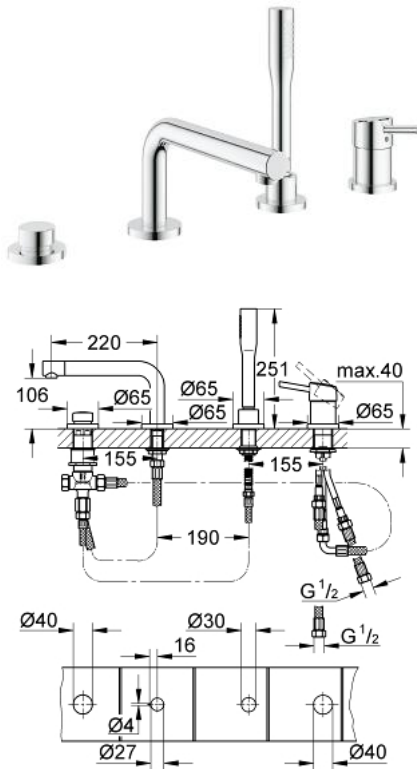

19 576 001 **CONCETTO ΣΥΝΔΥΑΣΜΟΣ 4 ΟΠΩΝ ΜΟΝΗΣ ΛΑΒΗΣ ΜΠΑΝΙΟΥ**

ΠΕΡΙΓΡΑΦΗ ΠΡΟΪΟΝΤΟΣ

- Χρώμα: chrome
 - 46 mm κεραμικός μηχανισμός
 - Φινίρισμα GROHE LongLife
 - αποτελούμενο από :
 - προ συναρμολογημένο ρουξούνι
 - στοιχείο λειτουργίας μονού μοχλού
 - εκροή λουτρού με ρουξούνι
 - διανεμητής μπάνιο / ντους
 - Euphoria Cosmopolitan hand shower (27 400)
 - μεταλλικό σπιράλ ντους 2000 mm
 - εύκαμπτοι σωλήνες σύνδεσης
 - σύνδεση για σπιράλ ντους
 - προστασία κατά της ανάστροφης ροής
-
- can be used with 29 037
-
- ελάχιστη προτεινόμενη πίεση 1.0 bar

19 576 001 **CONCETTO ΣΥΝΔΥΑΣΜΟΣ 4 ΟΠΩΝ ΜΟΝΗΣ ΛΑΒΗΣ ΜΠΆΝΙΟΥ**

ΑΝΤΑΛΛΑΚΤΙΚΑ, Μαρτίου 2015 – τώρα

- 1: Λαβή (Αριθμός ανταλλακτικού 46723000)
- 2: Κάλυμμα/ τάπα (Αριθμός ανταλλακτικού 46727000)
- 3: Μηχανισμός (Αριθμός ανταλλακτικού 46048000)
- 4: Σπιράλ σύνδεσης (Αριθμός ανταλλακτικού 07227000)
- 5: Φίλτρο ακαθαρσιών (Αριθμός ανταλλακτικού 0700200M)
- 6: Κωνικό παξιμάδι (Αριθμός ανταλλακτικού 08864000)
- 7: Ελατήριο επαναφοράς (Αριθμός ανταλλακτικού 00869000)
- 8: Κεφαλή Διανομέα (Αριθμός ανταλλακτικού 46721000)
- 9: Διανομέας (Αριθμός ανταλλακτικού 45443000)
- 9.1: Ο-Ριγκ $\varnothing 6 \times \varnothing 2$ (Αριθμός ανταλλακτικού 0128300M)
- 9.2: Ο-ριγκ (Αριθμός ανταλλακτικού 0120500M)
- 10: Βιδωτή σύνδεση άξονα (Αριθμός ανταλλακτικού 45444000)
- 11: Βαλβίδα αντεπιστροφής (Αριθμός ανταλλακτικού 08565000)
- 12: Σπιράλ σύνδεσης (Αριθμός ανταλλακτικού 07300000)
- 13: Μειωτήρας ροής (Αριθμός ανταλλακτικού 46724000)
- 14: Σπιράλ σύνδεσης (Αριθμός ανταλλακτικού 48018000)
- 15: Σπιράλ σύνδεσης (Αριθμός ανταλλακτικού 48017000)
- 16: Μεταλλικό σπιράλ ντους (Αριθμός ανταλλακτικού 28146000)
- 17: Περιοριστής θερμοκρασίας (Αριθμός ανταλλακτικού 46375000)*
- 18: Κλειδί (Αριθμός ανταλλακτικού 19332000)*