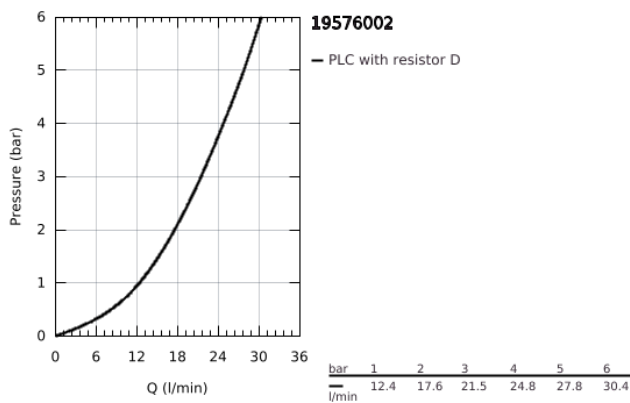

19 576 002 CONCETTO ΣΥΝΔΥΑΣΜΟΣ 4 ΟΠΩΝ ΜΟΝΗΣ ΛΑΒΗΣ ΜΠΑΝΙΟΥ

ΠΕΡΙΓΡΑΦΗ ΠΡΟΪΟΝΤΟΣ

- Χρώμα: chrome
- 46 mm κεραμικός μηχανισμός
- Φινίρισμα GROHE LongLife
- αποτελούμενο από :
 - προ συναρμολογημένο ρουξούνι
 - στοιχείο λειτουργίας μονού μοχλού
 - εκροή λουτρού με ρουξούνι
 - διανεμητής μπάνιο / ντους
- Euphoria Cosmopolitan hand shower 6.6 l/min
- μεταλλικό σπιράλ ντους 2000 mm (μόνο σε chrome χρώμα)
- εύκαμπτοι σωλήνες σύνδεσης
- σύνδεση για σπιράλ ντους
- προστασία κατά της ανάστροφης ροής
- can be used with 29 037

19 576 002 CONCETTO ΣΥΝΔΥΑΣΜΟΣ 4 ΟΠΩΝ ΜΟΝΗΣ ΛΑΒΗΣ ΜΠΆΝΙΟΥ

ΑΝΤΑΛΛΑΚΤΙΚΑ , Νοεμβρίου 2016 – τώρα

- 1: Λαβή (Αριθμός ανταλλακτικού 46723000)
- 2: Κάλυμμα/ τάπα (Αριθμός ανταλλακτικού 46727000)
- 3: Μηχανισμός (Αριθμός ανταλλακτικού 46048000)
- 4: Σπιράλ σύνδεσης (Αριθμός ανταλλακτικού 07227000)
- 5: Φίλτρο ακαθαρσιών (Αριθμός ανταλλακτικού 0700200M)
- 6: Κωνικό παξιμάδι (Αριθμός ανταλλακτικού 08864000)
- 7: Ελατήριο επαναφοράς (Αριθμός ανταλλακτικού 00869000)
- 8: Κεφαλή Διανομέα (Αριθμός ανταλλακτικού 46721000)
- 9: Διανομέας (Αριθμός ανταλλακτικού 45443000)
- 9.1: Ο-Ριγκ $\varnothing 6 \times \varnothing 2$ (Αριθμός ανταλλακτικού 0128300M)
- 9.2: Ο-ριγκ (Αριθμός ανταλλακτικού 0120500M)
- 10: Βιδωτή σύνδεση άξονα (Αριθμός ανταλλακτικού 45444000)
- 11: Βαλβίδα αντεπιστροφής (Αριθμός ανταλλακτικού 08565000)
- 12: Σπιράλ σύνδεσης (Αριθμός ανταλλακτικού 07300000)
- 13: Μειωτήρας ροής (Αριθμός ανταλλακτικού 46724000)
- 14: Σπιράλ σύνδεσης (Αριθμός ανταλλακτικού 48018000)
- 15: Σπιράλ σύνδεσης (Αριθμός ανταλλακτικού 48017000)
- 16: Μεταλλικό σπιράλ ντους (Αριθμός ανταλλακτικού 28146000)
- 17: Περιοριστής θερμοκρασίας (Αριθμός ανταλλακτικού 46375000)*
- 18: Κλειδί (Αριθμός ανταλλακτικού 19332000)*