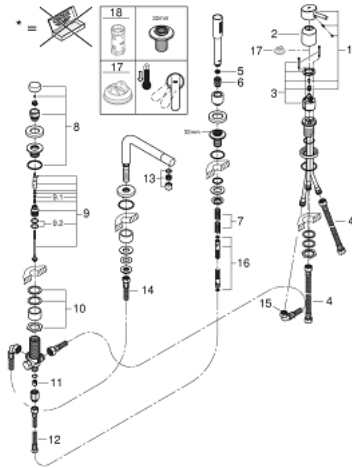

19 576 002 CONCETTO ΣΥΝΔΥΑΣΜΟΣ 4 ΟΠΩΝ ΜΟΝΗΣ ΛΑΒΗΣ ΜΠΑΝΙΟΥ

ΠΕΡΙΓΡΑΦΗ ΠΡΟΪΟΝΤΟΣ

- Χρώμα: chrome
- 46 mm κεραμικός μηχανισμός
- Φινίρισμα GROHE LongLife
- αποτελούμενο από :
 - προ συναρμολογημένο ρουξούνι
 - στοιχείο λειτουργίας μονού μοχλού
 - εκροή λουτρού με ρουξούνι
 - διανεμητής μπάνιο / ντους
- Euphoria Cosmopolitan hand shower 6.6 l/min
- μεταλλικό σπιράλ ντους 2000 mm (μόνο σε chrome χρώμα)
- εύκαμπτοι σωλήνες σύνδεσης
- σύνδεση για σπιράλ ντους
- προστασία κατά της ανάστροφης ροής
- can be used with 29 037

19 576 002 CONCETTO ΣΥΝΔΥΑΣΜΟΣ 4 ΟΠΩΝ ΜΟΝΗΣ ΛΑΒΗΣ ΜΠΆΝΙΟΥ

ΑΝΤΑΛΛΑΚΤΙΚΑ , Νοεμβρίου 2016 – τώρα

- 1: Λαβή (Αριθμός ανταλλακτικού 46723000)
- 2: Κάλυμμα/ τάπα (Αριθμός ανταλλακτικού 46727000)
- 3: Μηχανισμός (Αριθμός ανταλλακτικού 46048000)
- 4: Σπιράλ σύνδεσης (Αριθμός ανταλλακτικού 07227000)
- 5: Φίλτρο ακαθαρσιών (Αριθμός ανταλλακτικού 0700200M)
- 6: Κωνικό παξιμάδι (Αριθμός ανταλλακτικού 08864000)
- 7: Ελατήριο επαναφοράς (Αριθμός ανταλλακτικού 00869000)
- 8: Κεφαλή Διανομέα (Αριθμός ανταλλακτικού 46721000)
- 9: Διανομέας (Αριθμός ανταλλακτικού 45443000)
- 9.1: Ο-Ριγκ $\varnothing 6 \times \varnothing 2$ (Αριθμός ανταλλακτικού 0128300M)
- 9.2: Ο-ριγκ (Αριθμός ανταλλακτικού 0120500M)
- 10: Βιδωτή σύνδεση άξονα (Αριθμός ανταλλακτικού 45444000)
- 11: Βαλβίδα αντεπιστροφής (Αριθμός ανταλλακτικού 08565000)
- 12: Σπιράλ σύνδεσης (Αριθμός ανταλλακτικού 07300000)
- 13: Μειωτήρας ροής (Αριθμός ανταλλακτικού 46724000)
- 14: Σπιράλ σύνδεσης (Αριθμός ανταλλακτικού 48018000)
- 15: Σπιράλ σύνδεσης (Αριθμός ανταλλακτικού 48017000)
- 16: Μεταλλικό σπιράλ ντους (Αριθμός ανταλλακτικού 28146000)
- 17: Περιοριστής θερμοκρασίας (Αριθμός ανταλλακτικού 46375000)*
- 18: Κλειδί (Αριθμός ανταλλακτικού 19332000)*

* Προαιρετικά εξαρτήματα