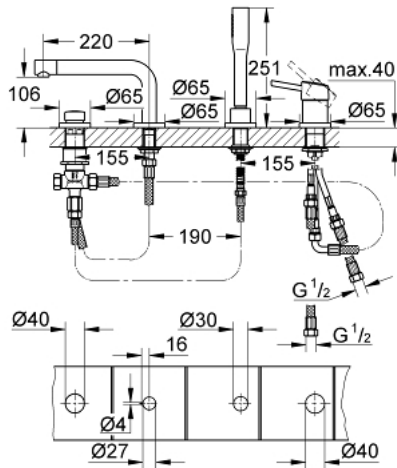

19 576 002 CONCETTO ΣΥΝΔΥΑΣΜΟΣ 4 ΟΠΩΝ ΜΟΝΗΣ ΛΑΒΗΣ ΜΠΑΝΙΟΥ

ΠΕΡΙΓΡΑΦΗ ΠΡΟΪΟΝΤΟΣ

- Χρώμα: chrome
- 46 mm κεραμικός μηχανισμός
- Φινίρισμα GROHE LongLife
- αποτελούμενο από :
 - προ συναρμολογημένο ρουξούνι
 - στοιχείο λειτουργίας μονού μοχλού
 - εκροή λουτρού με ρουξούνι
 - διανεμητής μπάνιο / ντους
- Euphoria Cosmopolitan hand shower 6.6 l/min
- μεταλλικό σπιράλ ντους 2000 mm (μόνο σε chrome χρώμα)
- εύκαμπτοι σωλήνες σύνδεσης
- σύνδεση για σπιράλ ντους
- προστασία κατά της ανάστροφης ροής
- can be used with 29 037

19 576 002 CONCETTO ΣΥΝΔΥΑΣΜΟΣ 4 ΟΠΩΝ ΜΟΝΗΣ ΛΑΒΗΣ ΜΠΆΝΙΟΥ

ΑΝΤΑΛΛΑΚΤΙΚΑ , Νοεμβρίου 2016 – τώρα

- 1: Λαβή (Αριθμός ανταλλακτικού 46723000)
- 2: Κάλυμμα/ τάπα (Αριθμός ανταλλακτικού 46727000)
- 3: Μηχανισμός (Αριθμός ανταλλακτικού 46048000)
- 4: Σπιράλ σύνδεσης (Αριθμός ανταλλακτικού 07227000)
- 5: Φίλτρο ακαθαρσιών (Αριθμός ανταλλακτικού 0700200M)
- 6: Κωνικό παξιμάδι (Αριθμός ανταλλακτικού 08864000)
- 7: Ελατήριο επαναφοράς (Αριθμός ανταλλακτικού 00869000)
- 8: Κεφαλή Διανομέα (Αριθμός ανταλλακτικού 46721000)
- 9: Διανομέας (Αριθμός ανταλλακτικού 45443000)
- 9.1: Ο-Ριγκ $\varnothing 6 \times \varnothing 2$ (Αριθμός ανταλλακτικού 0128300M)
- 9.2: Ο-ριγκ (Αριθμός ανταλλακτικού 0120500M)
- 10: Βιδωτή σύνδεση άξονα (Αριθμός ανταλλακτικού 45444000)
- 11: Βαλβίδα αντεπιστροφής (Αριθμός ανταλλακτικού 08565000)
- 12: Σπιράλ σύνδεσης (Αριθμός ανταλλακτικού 07300000)
- 13: Μειωτήρας ροής (Αριθμός ανταλλακτικού 46724000)
- 14: Σπιράλ σύνδεσης (Αριθμός ανταλλακτικού 48018000)
- 15: Σπιράλ σύνδεσης (Αριθμός ανταλλακτικού 48017000)
- 16: Μεταλλικό σπιράλ ντους (Αριθμός ανταλλακτικού 28146000)
- 17: Περιοριστής θερμοκρασίας (Αριθμός ανταλλακτικού 46375000)*
- 18: Κλειδί (Αριθμός ανταλλακτικού 19332000)*