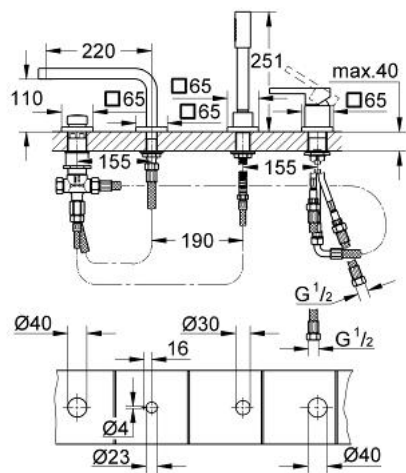

19 577 000 LINEARE ΣΥΝΔΥΑΣΜΟΣ 4 ΟΠΩΝ ΜΟΝΗΣ ΛΑΒΗΣ ΜΠΑΝΙΟΥ

ΠΕΡΙΓΡΑΦΗ ΠΡΟΪΟΝΤΟΣ

- Χρώμα: chrome
- 46 mm κεραμικός μηχανισμός
- Φινίρισμα GROHE LongLife
- αποτελούμενο από :
 - προ συναρμολογημένο ρουξούνι
 - στοιχείο λειτουργίας μονού μοχλού
 - εκροή λουτρού με ρουξούνι
 - διανεμητής μπάνιο / ντους
- hand shower Sena Stick (28 341)
- μεταλλικό σπιράλ ντους 2000 mm
- εύκαμπτοι σωλήνες σύνδεσης
- σύνδεση για σπιράλ ντους
- προστασία κατά της ανάστροφης ροής
- trim set for 29 037 000
- without base frame
- ελάχιστη προτεινόμενη πίεση 1.0 bar

19 577 000 LINEARE ΣΥΝΔΥΑΣΜΟΣ 4 ΟΠΩΝ ΜΟΝΗΣ ΛΑΒΗΣ ΜΠΑΝΙΟΥ

ΑΝΤΑΛΛΑΚΤΙΚΑ , Μαρτίου 2015 – τώρα

- 1: Λαβή (Αριθμός ανταλλακτικού 46583000)
 - 2: Κάλυμμα/ τάπα (Αριθμός ανταλλακτικού 46722000)
 - 3: Μηχανισμός (Αριθμός ανταλλακτικού 46048000)
 - 4: Σπιράλ σύνδεσης (Αριθμός ανταλλακτικού 07227000)
 - 5: Φίλτρο ακαθαρσιών (Αριθμός ανταλλακτικού 0700200M)
 - 6: Κωνικό παξιμάδι (Αριθμός ανταλλακτικού 08864000)
 - 7: Ελατήριο επαναφοράς (Αριθμός ανταλλακτικού 00869000)
 - 8: Κεφαλή Διανομέα (Αριθμός ανταλλακτικού 46721000)
 - 9: Διανομέας (Αριθμός ανταλλακτικού 45443000)
 - 9.1: Ο-Ριγκ $\varnothing 6 \times \varnothing 2$ (Αριθμός ανταλλακτικού 0128300M)
 - 9.2: Ο-ριγκ (Αριθμός ανταλλακτικού 0120500M)
 - 10: Βιδωτή σύνδεση άξονα (Αριθμός ανταλλακτικού 45444000)
 - 11: Βαλβίδα αντεπιστροφής (Αριθμός ανταλλακτικού 08565000)
 - 12: Σπιράλ σύνδεσης (Αριθμός ανταλλακτικού 07300000)
 - 13: Φίλτρο ροής (Αριθμός ανταλλακτικού 13926000)
 - 14: Σπιράλ σύνδεσης (Αριθμός ανταλλακτικού 48018000)
 - 15: Σπιράλ σύνδεσης (Αριθμός ανταλλακτικού 48017000)
 - 16: Μεταλλικό σπιράλ ντους (Αριθμός ανταλλακτικού 28146000)
 - 17: Περιοριστής θερμοκρασίας (Αριθμός ανταλλακτικού 46375000)*
 - 18: Κλειδί (Αριθμός ανταλλακτικού 19332000)*
- * Προαιρετικά εξαρτήματα