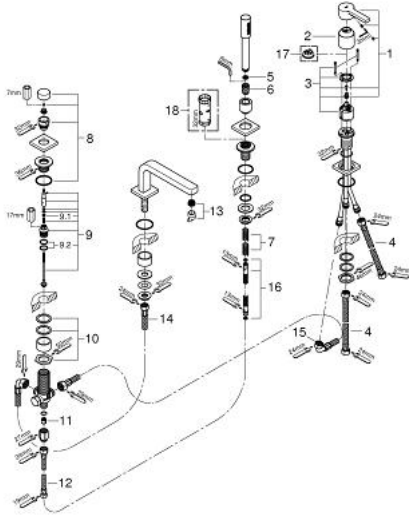

19 577 000 LINEARE ΣΥΝΔΥΑΣΜΟΣ 4 ΟΠΩΝ ΜΟΝΗΣ ΛΑΒΗΣ ΜΠΑΝΙΟΥ

ΠΕΡΙΓΡΑΦΗ ΠΡΟΪΟΝΤΟΣ

- Χρώμα: chrome
- 46 mm κεραμικός μηχανισμός
- Φινίρισμα GROHE LongLife
- αποτελούμενο από :
 - προ συναρμολογημένο ρουξούνι
 - στοιχείο λειτουργίας μονού μοχλού
 - εκροή λουτρού με ρουξούνι
 - διανεμητής μπάνιο / ντους
- hand shower Sena Stick (28 341)
- μεταλλικό σπιράλ ντους 2000 mm
- εύκαμπτοι σωλήνες σύνδεσης
- σύνδεση για σπιράλ ντους
- προστασία κατά της ανάστροφης ροής
- trim set for 29 037 000
- without base frame
- ελάχιστη προτεινόμενη πίεση 1.0 bar

19 577 000 LINEARE ΣΥΝΔΥΑΣΜΟΣ 4 ΟΠΩΝ ΜΟΝΗΣ ΛΑΒΗΣ ΜΠΑΝΙΟΥ

ΑΝΤΑΛΛΑΚΤΙΚΑ , Μαρτίου 2015 – τώρα

- 1: Λαβή (Αριθμός ανταλλακτικού 46583000)
 - 2: Κάλυμμα/ τάπα (Αριθμός ανταλλακτικού 46722000)
 - 3: Μηχανισμός (Αριθμός ανταλλακτικού 46048000)
 - 4: Σπιράλ σύνδεσης (Αριθμός ανταλλακτικού 07227000)
 - 5: Φίλτρο ακαθαρσιών (Αριθμός ανταλλακτικού 0700200M)
 - 6: Κωνικό παξιμάδι (Αριθμός ανταλλακτικού 08864000)
 - 7: Ελατήριο επαναφοράς (Αριθμός ανταλλακτικού 00869000)
 - 8: Κεφαλή Διανομέα (Αριθμός ανταλλακτικού 46721000)
 - 9: Διανομέας (Αριθμός ανταλλακτικού 45443000)
 - 9.1: Ο-Ριγκ $\varnothing 6 \times \varnothing 2$ (Αριθμός ανταλλακτικού 0128300M)
 - 9.2: Ο-ριγκ (Αριθμός ανταλλακτικού 0120500M)
 - 10: Βιδωτή σύνδεση άξονα (Αριθμός ανταλλακτικού 45444000)
 - 11: Βαλβίδα αντεπιστροφής (Αριθμός ανταλλακτικού 08565000)
 - 12: Σπιράλ σύνδεσης (Αριθμός ανταλλακτικού 07300000)
 - 13: Φίλτρο ροής (Αριθμός ανταλλακτικού 13926000)
 - 14: Σπιράλ σύνδεσης (Αριθμός ανταλλακτικού 48018000)
 - 15: Σπιράλ σύνδεσης (Αριθμός ανταλλακτικού 48017000)
 - 16: Μεταλλικό σπιράλ ντους (Αριθμός ανταλλακτικού 28146000)
 - 17: Περιοριστής θερμοκρασίας (Αριθμός ανταλλακτικού 46375000)*
 - 18: Κλειδί (Αριθμός ανταλλακτικού 19332000)*
- * Προαιρετικά εξαρτήματα