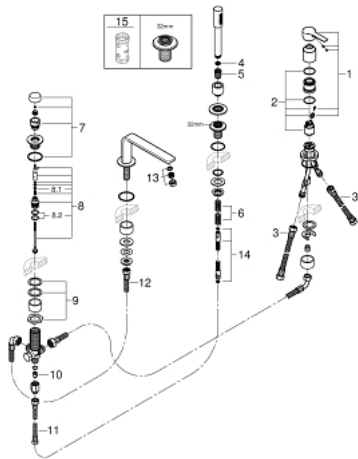

19 577 001 LINEARE ΣΥΝΔΥΑΣΜΟΣ 4 ΟΠΩΝ ΜΟΝΗΣ ΛΑΒΗΣ ΜΠΑΝΙΟΥ

ΠΕΡΙΓΡΑΦΗ ΠΡΟΪΟΝΤΟΣ

- Χρώμα: chrome
- 35 mm κεραμικός μηχανισμός
- με περιοριστή θερμοκρασίας
- Φινιρίσμα GROHE LongLife
- προ συναρμολογημένο ρουξούνι
- στοιχείο λειτουργίας μονού μοχλού
- μεταλλική λαβή
- εκροή λουτρού με ρουξούνι
- διανεμητής μπάνιο / ντους
- metal stick hand shower
- μεταλλικό σπιράλ ντους 2000 mm (μόνο σε chrome χρώμα)
- εύκαμπτοι σωλήνες σύνδεσης
- σύνδεση για σπιράλ ντους
- προστασία κατά της ανάστροφης ροής
- για χρήση με το 29 037 000

19 577 001 LINEARE ΣΥΝΔΥΑΣΜΟΣ 4 ΟΠΩΝ ΜΟΝΗΣ ΛΑΒΗΣ ΜΠΑΝΙΟΥ

ΑΝΤΑΛΛΑΚΤΙΚΑ , Ιουλίου 2016 – τώρα

- 1: Λαβή (Αριθμός ανταλλακτικού 46983000)
- 2: Μηχανισμός (Αριθμός ανταλλακτικού 46374000)
- 3: Σπιράλ σύνδεσης (Αριθμός ανταλλακτικού 07227000)
- 4: Φίλτρο ακαθαρσιών (Αριθμός ανταλλακτικού 0700200M)
- 5: Κωνικό παξιμάδι (Αριθμός ανταλλακτικού 08864000)
- 6: Ελατήριο επαναφοράς (Αριθμός ανταλλακτικού 00869000)
- 7: Κεφαλή Διανομέα (Αριθμός ανταλλακτικού 46721000)
- 8: Διανομέας (Αριθμός ανταλλακτικού 45443000)
- 8.1: Ο-Ρινγκ $\varnothing 6 \times \varnothing 2$ (Αριθμός ανταλλακτικού 0128300M)
- 8.2: Ο-ρινγκ (Αριθμός ανταλλακτικού 0120500M)
- 9: Βιδωτή σύνδεση άξονα (Αριθμός ανταλλακτικού 45444000)
- 10: Βαλβίδα αντεπιστροφής (Αριθμός ανταλλακτικού 08565000)
- 11: Σπιράλ σύνδεσης (Αριθμός ανταλλακτικού 07300000)
- 12: Σπιράλ σύνδεσης (Αριθμός ανταλλακτικού 48018000)
- 13: Φίλτρο ροής (Αριθμός ανταλλακτικού 13941000)
- 14: Μεταλλικό σπιράλ ντους (Αριθμός ανταλλακτικού 28146000)
- 15: Κλειδί (Αριθμός ανταλλακτικού 19332000)*

* Προαιρετικά εξαρτήματα