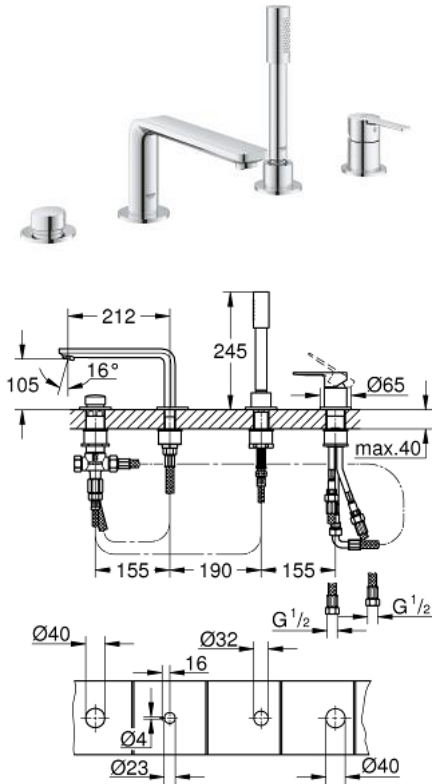

19 577 001 LINEARE ΣΥΝΔΥΑΣΜΟΣ 4 ΟΠΩΝ ΜΟΝΗΣ ΛΑΒΗΣ ΜΠΑΝΙΟΥ

ΠΕΡΙΓΡΑΦΗ ΠΡΟΪΟΝΤΟΣ

- Χρώμα: chrome
- 35 mm κεραμικός μηχανισμός
- με περιοριστή θερμοκρασίας
- Φινιρίσμα GROHE LongLife
- προ συναρμολογημένο ρουξούνι
- στοιχείο λειτουργίας μονού μοχλού
- μεταλλική λαβή
- εκροή λουτρού με ρουξούνι
- διανεμητής μπάνιο / ντους
- metal stick hand shower
- μεταλλικό σπιράλ ντους 2000 mm (μόνο σε chrome χρώμα)
- εύκαμπτοι σωλήνες σύνδεσης
- σύνδεση για σπιράλ ντους
- προστασία κατά της ανάστροφης ροής
- για χρήση με το 29 037 000

19 577 001 LINEARE ΣΥΝΔΥΑΣΜΟΣ 4 ΟΠΩΝ ΜΟΝΗΣ ΛΑΒΗΣ ΜΠΑΝΙΟΥ

ΑΝΤΑΛΛΑΚΤΙΚΑ , Ιουλίου 2016 – τώρα

- 1: Λαβή (Αριθμός ανταλλακτικού 46983000)
- 2: Μηχανισμός (Αριθμός ανταλλακτικού 46374000)
- 3: Σπιράλ σύνδεσης (Αριθμός ανταλλακτικού 07227000)
- 4: Φίλτρο ακαθαρσιών (Αριθμός ανταλλακτικού 0700200M)
- 5: Κωνικό παξιμάδι (Αριθμός ανταλλακτικού 08864000)
- 6: Ελατήριο επαναφοράς (Αριθμός ανταλλακτικού 00869000)
- 7: Κεφαλή Διανομέα (Αριθμός ανταλλακτικού 46721000)
- 8: Διανομέας (Αριθμός ανταλλακτικού 45443000)
- 8.1: Ο-Ρινγκ $\varnothing 6 \times \varnothing 2$ (Αριθμός ανταλλακτικού 0128300M)
- 8.2: Ο-ρινγκ (Αριθμός ανταλλακτικού 0120500M)
- 9: Βιδωτή σύνδεση άξονα (Αριθμός ανταλλακτικού 45444000)
- 10: Βαλβίδα αντεπιστροφής (Αριθμός ανταλλακτικού 08565000)
- 11: Σπιράλ σύνδεσης (Αριθμός ανταλλακτικού 07300000)
- 12: Σπιράλ σύνδεσης (Αριθμός ανταλλακτικού 48018000)
- 13: Φίλτρο ροής (Αριθμός ανταλλακτικού 13941000)
- 14: Μεταλλικό σπιράλ ντους (Αριθμός ανταλλακτικού 28146000)
- 15: Κλειδί (Αριθμός ανταλλακτικού 19332000)*