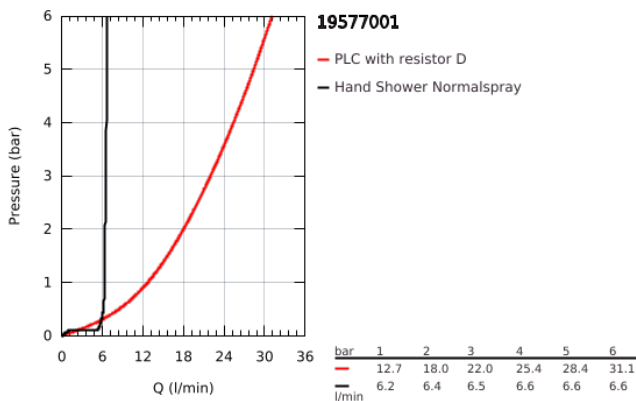

19 577 001 LINEARE ΣΥΝΔΥΑΣΜΟΣ 4 ΟΠΩΝ ΜΟΝΗΣ ΛΑΒΗΣ ΜΠΑΝΙΟΥ

ΠΕΡΙΓΡΑΦΗ ΠΡΟΪΟΝΤΟΣ

- Χρώμα: chrome
- 35 mm κεραμικός μηχανισμός
- με περιοριστή θερμοκρασίας
- Φινιρίσμα GROHE LongLife
- προ συναρμολογημένο ρουξούνι
- στοιχείο λειτουργίας μονού μοχλού
- μεταλλική λαβή
- εκροή λουτρού με ρουξούνι
- διανεμητής μπάνιο / ντους
- metal stick hand shower
- μεταλλικό σπιράλ ντους 2000 mm (μόνο σε chrome χρώμα)
- εύκαμπτοι σωλήνες σύνδεσης
- σύνδεση για σπιράλ ντους
- προστασία κατά της ανάστροφης ροής
- για χρήση με το 29 037 000