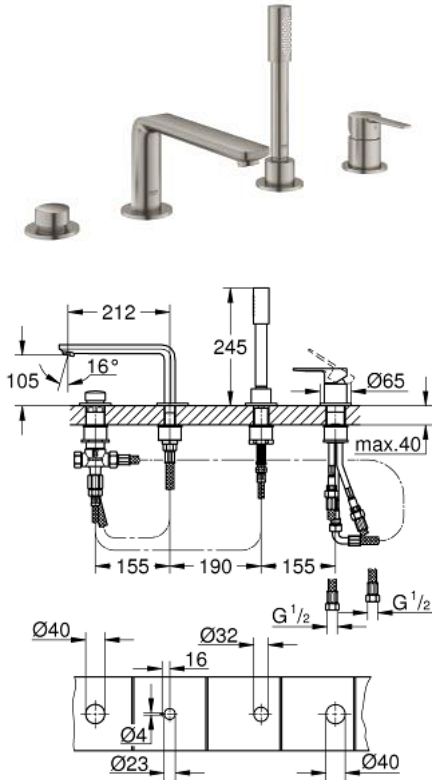

## 19 577 DC1 LINEARE ΣΥΝΔΥΑΣΜΟΣ 4 ΟΠΩΝ ΜΟΝΗΣ ΛΑΒΗΣ ΜΠΆΝΙΟΥ

### ΠΕΡΙΓΡΑΦΗ ΠΡΟΪΟΝΤΟΣ

- Χρώμα: supersteel
- 35 mm κεραμικός μηχανισμός
- με περιοριστή θερμοκρασίας
- Φινιρίσμα GROHE LongLife
- προ συναρμολογημένο ρουξούνι
- στοιχείο λειτουργίας μονού μοχλού
- μεταλλική λαβή
- εκροή λουτρού με ρουξούνι
- διανεμητής μπάνιο / ντους
- metal stick hand shower
- μεταλλικό σπιράλ ντους 2000 mm (μόνο σε chrome χρώμα)
- εύκαμπτοι σωλήνες σύνδεσης
- σύνδεση για σπιράλ ντους
- προστασία κατά της ανάστροφης ροής
- για χρήση με το 29 037 000
- ελάχιστη προτεινόμενη πίεση 1.0 bar

### ΑΝΤΑΛΛΑΚΤΙΚΑ , Σεπτεμβρίου 2016 – τώρα

- 1: Λαβή (Αριθμός ανταλλακτικού 46983DC0)
- 2: Μηχανισμός (Αριθμός ανταλλακτικού 46374000)
- 3: Σπιράλ σύνδεσης (Αριθμός ανταλλακτικού 07227000)
- 4: Φίλτρο ακαθαρσιών (Αριθμός ανταλλακτικού 0700200M)
- 5: Κωνικό παξιμάδι (Αριθμός ανταλλακτικού 08864DC0)
- 6: Ελατήριο επαναφοράς (Αριθμός ανταλλακτικού 00869000)
- 7: Κεφαλή Διανομέα (Αριθμός ανταλλακτικού 46721DC0)
- 8: Διανομέας (Αριθμός ανταλλακτικού 45443000)
- 8.1: Ο-Ριγκ  $\varnothing 6 \times \varnothing 2$  (Αριθμός ανταλλακτικού 0128300M)
- 8.2: Ο-ριγκ (Αριθμός ανταλλακτικού 0120500M)
- 9: Βιδωτή σύνδεση άξονα (Αριθμός ανταλλακτικού 45444000)
- 10: Βαλβίδα αντεπιστροφής (Αριθμός ανταλλακτικού 08565000)
- 11: Σπιράλ σύνδεσης (Αριθμός ανταλλακτικού 07300000)
- 12: Σπιράλ σύνδεσης (Αριθμός ανταλλακτικού 48018000)
- 13: Φίλτρο ροής (Αριθμός ανταλλακτικού 13941DC0)
- 14: Μεταλλικό σπιράλ ντους (Αριθμός ανταλλακτικού 28146000)
- 15: Κλειδί (Αριθμός ανταλλακτικού 19332000)\*