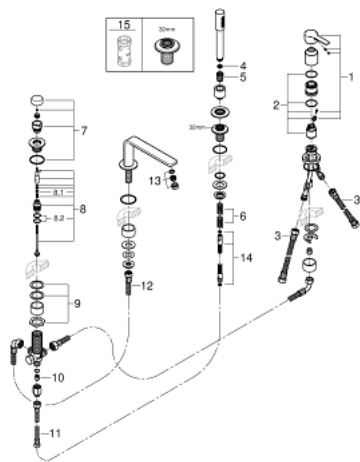

## 19 577 DC1 LINEARE ΣΥΝΔΥΑΣΜΟΣ 4 ΟΠΩΝ ΜΟΝΗΣ ΛΑΒΗΣ ΜΠΆΝΙΟΥ

### ΠΕΡΙΓΡΑΦΗ ΠΡΟΪΟΝΤΟΣ

- Χρώμα: supersteel
- 35 mm κεραμικός μηχανισμός
- με περιοριστή θερμοκρασίας
- Φινιρίσμα GROHE LongLife
- προ συναρμολογημένο ρουξούνι
- στοιχείο λειτουργίας μονού μοχλού
- μεταλλική λαβή
- εκροή λουτρού με ρουξούνι
- διανεμητής μπάνιο / ντους
- metal stick hand shower
- μεταλλικό σπιράλ ντους 2000 mm (μόνο σε chrome χρώμα)
- εύκαμπτοι σωλήνες σύνδεσης
- σύνδεση για σπιράλ ντους
- προστασία κατά της ανάστροφης ροής
- για χρήση με το 29 037 000
- ελάχιστη προτεινόμενη πίεση 1.0 bar

### ΑΝΤΑΛΛΑΚΤΙΚΑ , Σεπτεμβρίου 2016 – τώρα

- 1: Λαβή (Αριθμός ανταλλακτικού 46983DC0)
- 2: Μηχανισμός (Αριθμός ανταλλακτικού 46374000)
- 3: Σπιράλ σύνδεσης (Αριθμός ανταλλακτικού 07227000)
- 4: Φίλτρο ακαθαρσιών (Αριθμός ανταλλακτικού 0700200M)
- 5: Κωνικό παξιμάδι (Αριθμός ανταλλακτικού 08864DC0)
- 6: Ελατήριο επαναφοράς (Αριθμός ανταλλακτικού 00869000)
- 7: Κεφαλή Διανομέα (Αριθμός ανταλλακτικού 46721DC0)
- 8: Διανομέας (Αριθμός ανταλλακτικού 45443000)
- 8.1: Ο-Ριγκ  $\varnothing 6 \times \varnothing 2$  (Αριθμός ανταλλακτικού 0128300M)
- 8.2: Ο-ριγκ (Αριθμός ανταλλακτικού 0120500M)
- 9: Βιδωτή σύνδεση άξονα (Αριθμός ανταλλακτικού 45444000)
- 10: Βαλβίδα αντεπιστροφής (Αριθμός ανταλλακτικού 08565000)
- 11: Σπιράλ σύνδεσης (Αριθμός ανταλλακτικού 07300000)
- 12: Σπιράλ σύνδεσης (Αριθμός ανταλλακτικού 48018000)
- 13: Φίλτρο ροής (Αριθμός ανταλλακτικού 13941DC0)
- 14: Μεταλλικό σπιράλ ντους (Αριθμός ανταλλακτικού 28146000)
- 15: Κλειδί (Αριθμός ανταλλακτικού 19332000)\*