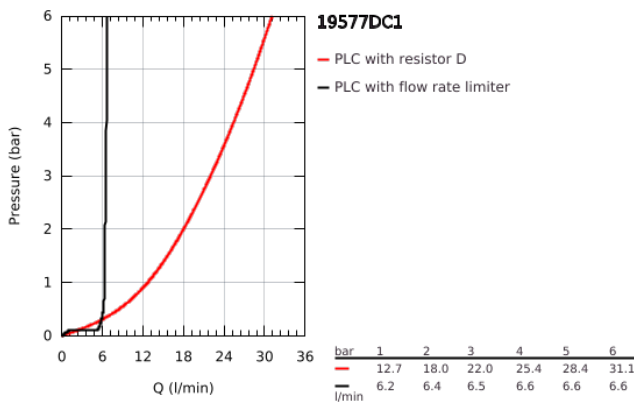

## 19 577 DC1 LINEARE ΣΥΝΔΥΑΣΜΟΣ 4 ΟΠΩΝ ΜΟΝΗΣ ΛΑΒΗΣ ΜΠΆΝΙΟΥ

### ΠΕΡΙΓΡΑΦΗ ΠΡΟΪΟΝΤΟΣ

- Χρώμα: supersteel
- 35 mm κεραμικός μηχανισμός
- με περιοριστή θερμοκρασίας
- Φινιρίσμα GROHE LongLife
- προ συναρμολογημένο ρουξούνι
- στοιχείο λειτουργίας μονού μοχλού
- μεταλλική λαβή
- εκροή λουτρού με ρουξούνι
- διανεμητής μπάνιο / ντους
- metal stick hand shower
- μεταλλικό σπιράλ ντους 2000 mm (μόνο σε chrome χρώμα)
- εύκαμπτοι σωλήνες σύνδεσης
- σύνδεση για σπιράλ ντους
- προστασία κατά της ανάστροφης ροής
- για χρήση με το 29 037 000
- ελάχιστη προτεινόμενη πίεση 1.0 bar