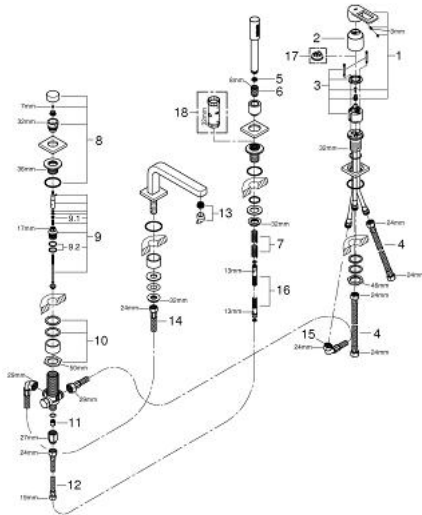

## 19 579 000 QUADRA ΣΥΝΔΥΑΣΜΟΣ 4 ΟΠΩΝ ΜΟΝΗΣ ΛΑΒΗΣ ΜΠΑΝΙΟΥ

### ΑΝΤΑΛΛΑΚΤΙΚΑ , Αυγούστου 2015 – τώρα

- 1: Λαβή (Αριθμός ανταλλακτικού 46636000)
  - 2: Κάλυμμα/ τάπα (Αριθμός ανταλλακτικού 46722000)
  - 3: Μηχανισμός (Αριθμός ανταλλακτικού 46048000)
  - 4: Σπιράλ σύνδεσης (Αριθμός ανταλλακτικού 07227000)
  - 5: Φίλτρο ακαθαρσιών (Αριθμός ανταλλακτικού 0700200M)
  - 6: Κωνικό παξιμάδι (Αριθμός ανταλλακτικού 08864000)
  - 7: Ελατήριο επαναφοράς (Αριθμός ανταλλακτικού 00869000)
  - 8: Κεφαλή Διανομέα (Αριθμός ανταλλακτικού 46721000)
  - 9: Διανομέας (Αριθμός ανταλλακτικού 45443000)
  - 9.1: Ο-Ρινγκ Ø6 x Ø2 (Αριθμός ανταλλακτικού 0128300M)
  - 9.2: Ο-ρινγκ (Αριθμός ανταλλακτικού 0120500M)
  - 10: Βιδωτή σύνδεση άξονα (Αριθμός ανταλλακτικού 45444000)
  - 11: Βαλβίδα αντεπιστροφής (Αριθμός ανταλλακτικού 08565000)
  - 12: Σπιράλ σύνδεσης (Αριθμός ανταλλακτικού 07300000)
  - 13: Φίλτρο ροής (Αριθμός ανταλλακτικού 13926000)
  - 14: Σπιράλ σύνδεσης (Αριθμός ανταλλακτικού 48018000)
  - 15: Σπιράλ σύνδεσης (Αριθμός ανταλλακτικού 48017000)
  - 16: Μεταλλικό σπιράλ ντους (Αριθμός ανταλλακτικού 28146000)
  - 17: Περιοριστής θερμοκρασίας (Αριθμός ανταλλακτικού 46375000)\*
  - 18: Κλειδί (Αριθμός ανταλλακτικού 19332000)\*
- \* Προαιρετικά εξαρτήματα