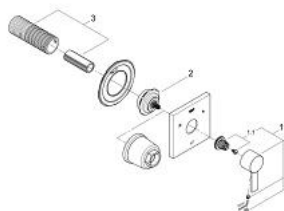

19 590 000 ALLURE ΔΙΑΝΟΜΕΑΣ 5 ΕΞΟΔΩΝ

ΠΕΡΙΓΡΑΦΗ ΠΡΟΪΟΝΤΟΣ

- Χρώμα: chrome
- σετ τελικής εγκατάστασης για
- 29 033
- χωρίς εντοιχισμένο σετ εγκατάστασης
- bayonet union escutcheon
- installation depth infinitely adjustable 66 - 113 mm
- Φινίρισμα GROHE LongLife

19 590 000 ALLURE ΔΙΑΝΟΜΕΑΣ 5 ΕΞΟΔΩΝ

ΑΝΤΑΛΛΑΚΤΙΚΑ , Ιουνίου 2010 – τώρα

1: Λαβή (Αριθμός ανταλλακτικού 48043000)

1.1: Κιτ σύνδεσης λαβής αντικατάστασης (Αριθμός ανταλλακτικού 45186000)

1.1.1: Ο-Ρινγκ $\varnothing 18,2 \times \varnothing 1,7$ (Αριθμός ανταλλακτικού 0392400M)