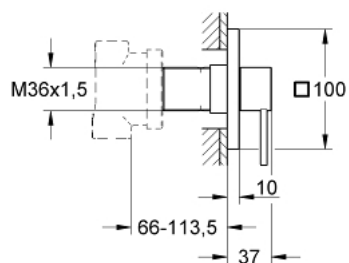

19 590 000 ALLURE ΔΙΑΝΟΜΕΑΣ 5 ΕΞΟΔΩΝ

ΠΕΡΙΓΡΑΦΗ ΠΡΟΪΟΝΤΟΣ

- Χρώμα: chrome
- σετ τελικής εγκατάστασης για
- 29 033
- χωρίς εντοιχισμένο σετ εγκατάστασης
- bayonet union escutcheon
- installation depth infinitely adjustable 66 - 113 mm
- Φινίρισμα GROHE LongLife

2: Προέκταση άξονα (Αριθμός ανταλλακτικού 48064000)

3: Προέκταση (Αριθμός ανταλλακτικού 45439000)