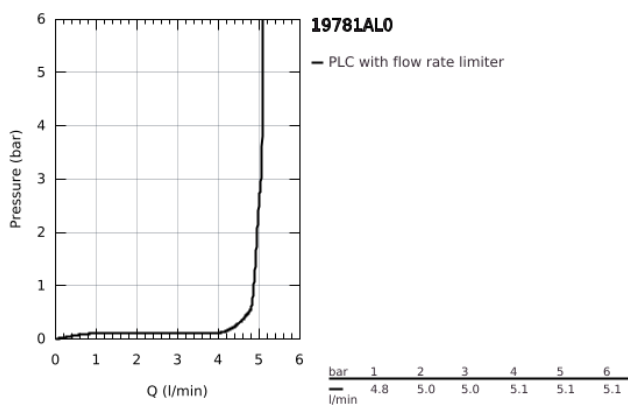

19 781 AL0 ALLURE BRILLIANT ΜΠΑΤΑΡΙΑ ΝΙΠΤΗΡΑ Δ'ΥΟ ΟΠΩΝ 1/2" ΜΕΓΕΘΟΣ S

ΠΕΡΙΓΡΑΦΗ ΠΡΟΪΟΝΤΟΣ

- Χρώμα: brushed hard graphite
- επίτοιχη
- χωρίς εντοιχισμένο σετ εγκατάστασης
- σετ τελικής εγκατάστασης για 23 200
- Φινίρισμα GROHE LongLife
- 5.0 l/min flow limiter
- spout with integrated mousseur
- κεντρική απόσταση 110 χιλ
- projection 161 mm
- ελάχιστη προτεινόμενη πίεση 1.0 bar

19 781 AL0 ALLURE BRILLIANT ΜΠΑΤΑΡΙΑ ΝΙΠΤΗΡΑ ΔΎΓΟ ΟΠΩΝ 1/2" ΜΕΓΕΘΟΣ S

ΑΝΤΑΛΛΑΚΤΙΚΑ, Μαρτίου 2018 – τώρα

1: Λαβή (Αριθμός ανταλλακτικού 46797AL0)

2: Race (Αριθμός ανταλλακτικού 46794AL0)

3: Προέκταση (Αριθμός ανταλλακτικού 46627000)*