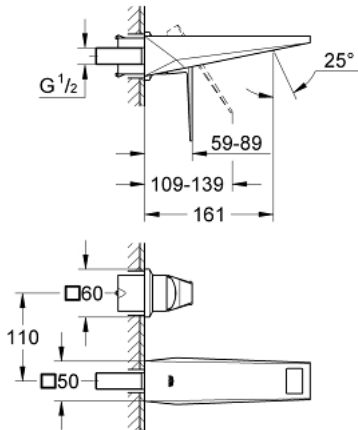

19 781 AL0 ALLURE BRILLIANT ΜΠΑΤΑΡΙΑ ΝΙΠΤΗΡΑ Δ'ΥΟ ΟΠΩΝ 1/2" ΜΕΓΕΘΟΣ S

ΠΕΡΙΓΡΑΦΗ ΠΡΟΪΟΝΤΟΣ

- Χρώμα: brushed hard graphite
- επίτοιχη
- χωρίς εντοιχισμένο σετ εγκατάστασης
- σετ τελικής εγκατάστασης για 23 200
- Φινίρισμα GROHE LongLife
- 5.0 l/min flow limiter
- spout with integrated mousseur
- κεντρική απόσταση 110 χιλ
- projection 161 mm
- ελάχιστη προτεινόμενη πίεση 1.0 bar

19 781 AL0 ALLURE BRILLIANT ΜΠΑΤΑΡΙΑ ΝΙΠΤΗΡΑ ΔΎΓΟ ΟΠΩΝ 1/2" ΜΕΓΕΘΟΣ S

ΑΝΤΑΛΛΑΚΤΙΚΑ, Μαρτίου 2018 – τώρα

1: Λαβή (Αριθμός ανταλλακτικού 46797AL0)

2: Race (Αριθμός ανταλλακτικού 46794AL0)

3: Προέκταση (Αριθμός ανταλλακτικού 46627000)*