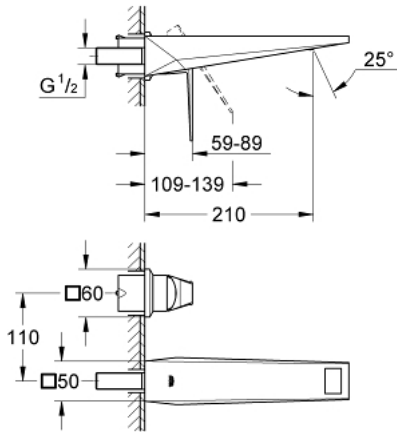

19 783 000 ALLURE BRILLIANT ΜΠΑΤΑΡΙΑ ΝΙΠΤΗΡΑ Δ'ΥΟ ΟΠΩΝ 1/2" ΜΕΓΕΘΟΣ Μ

ΠΕΡΙΓΡΑΦΗ ΠΡΟΪΟΝΤΟΣ

- Χρώμα: chrome
- επίτοιχη
- χωρίς εντοιχιζόμενο σετ εγκατάστασης
- σετ τελικής εγκατάστασης για 23 200
- Φινίρισμα GROHE LongLife
- 5.0 l/min flow limiter
- spout with integrated mousseur
- κεντρική απόσταση 110 χιλ
- projection 210 mm
- ελάχιστη προτεινόμενη πίεση 1.0 bar

19 783 000 **ALLURE BRILLIANT ΜΠΑΤΑΡΙΑ ΝΙΠΤΗΡΑ ΔΎΓΟ ΟΠΩΝ 1/2" ΜΕΓΕΘΟΣ Μ**

ΑΝΤΑΛΛΑΚΤΙΚΑ, Αυγούστου 2010 – τώρα

1: Λαβή (Αριθμός ανταλλακτικού 46797000)

2: Race (Αριθμός ανταλλακτικού 46794000)

3: Προέκταση (Αριθμός ανταλλακτικού 46627000)*