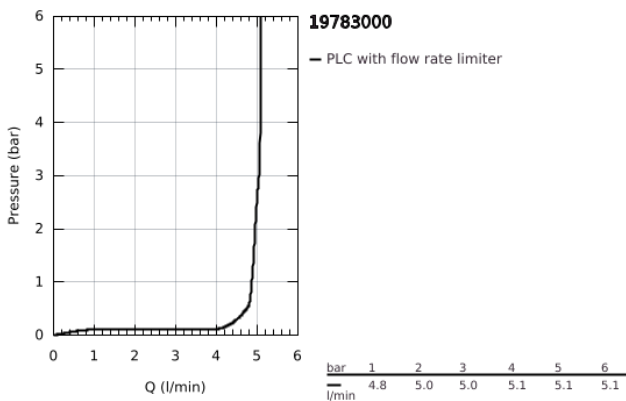

19 783 000 ALLURE BRILLIANT ΜΠΑΤΑΡΙΑ ΝΙΠΤΗΡΑ Δ'ΥΟ ΟΠΩΝ 1/2" ΜΕΓΕΘΟΣ Μ

ΠΕΡΙΓΡΑΦΗ ΠΡΟΪΟΝΤΟΣ

- Χρώμα: chrome
- επίτοιχη
- χωρίς εντοιχιζόμενο σετ εγκατάστασης
- σετ τελικής εγκατάστασης για 23 200
- Φινίρισμα GROHE LongLife
- 5.0 l/min flow limiter
- spout with integrated mousseur
- κεντρική απόσταση 110 χιλ
- projection 210 mm
- ελάχιστη προτεινόμενη πίεση 1.0 bar

19 783 000 **ALLURE BRILLIANT ΜΠΑΤΑΡΙΑ ΝΙΠΤΗΡΑ ΔΎΓΟ ΟΠΩΝ 1/2" ΜΕΓΕΘΟΣ Μ**

ΑΝΤΑΛΛΑΚΤΙΚΑ, Αυγούστου 2010 – τώρα

1: Λαβή (Αριθμός ανταλλακτικού 46797000)

2: Race (Αριθμός ανταλλακτικού 46794000)

3: Προέκταση (Αριθμός ανταλλακτικού 46627000)*