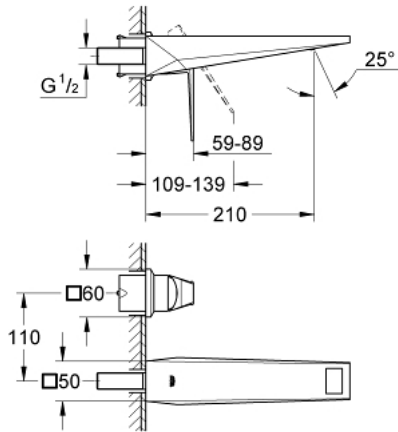

19 783 000 ALLURE BRILLIANT ΜΠΑΤΑΡΙΑ ΝΙΠΤΗΡΑ ΔΎΟ ΟΠΩΝ 1/2" ΜΕΓΕΘΟΣ Μ

ΠΕΡΙΓΡΑΦΗ ΠΡΟΪΟΝΤΟΣ

- Χρώμα: chrome
- επίτοιχη
- χωρίς εντοιχιζόμενο σετ εγκατάστασης
- σετ τελικής εγκατάστασης για 23 200
- Φινίρισμα GROHE LongLife
- GROHE EcoJoy 5.0 l/min. flow limiter
- spout with integrated mousseur
- κεντρική απόσταση 110 χιλ
- projection 210 mm
- ελάχιστη προτεινόμενη πίεση 1.0 bar

19 783 000 **ALLURE BRILLIANT ΜΠΑΤΑΡΙΑ ΝΙΠΤΗΡΑ ΔΎΓΟ ΟΠΩΝ 1/2" ΜΕΓΕΘΟΣ Μ**

**ΑΝΤΑΛΛΑΚΤΙΚΑ** , Αυγούστου 2010 – τώρα

1: Λαβή (Αριθμός ανταλλακτικού 46797000)

2: Race (Αριθμός ανταλλακτικού 46794000)

3: Προέκταση (Αριθμός ανταλλακτικού 46627000)\*