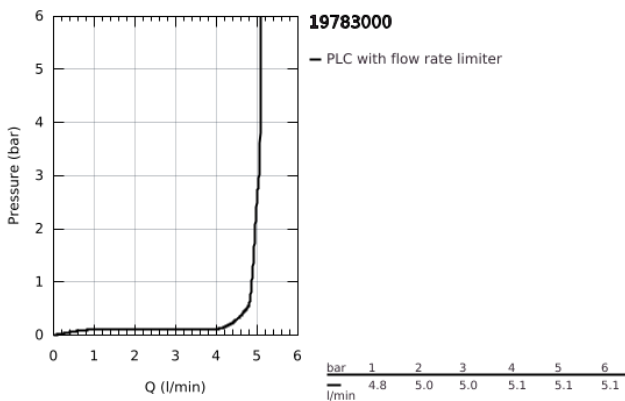

19 783 000 ALLURE BRILLIANT ΜΠΑΤΑΡΙΑ ΝΙΠΤΗΡΑ ΔΎΟ ΟΠΩΝ 1/2" ΜΕΓΕΘΟΣ Μ

ΠΕΡΙΓΡΑΦΗ ΠΡΟΪΟΝΤΟΣ

- Χρώμα: chrome
- επίτοιχη
- χωρίς εντοιχιζόμενο σετ εγκατάστασης
- σετ τελικής εγκατάστασης για 23 200
- Φινίρισμα GROHE LongLife
- GROHE EcoJoy 5.0 l/min. flow limiter
- spout with integrated mousseur
- κεντρική απόσταση 110 χιλ
- projection 210 mm
- ελάχιστη προτεινόμενη πίεση 1.0 bar

19 783 000 **ALLURE BRILLIANT ΜΠΑΤΑΡΙΑ ΝΙΠΤΗΡΑ ΔΎΓΟ ΟΠΩΝ 1/2" ΜΕΓΕΘΟΣ Μ**

**ΑΝΤΑΛΛΑΚΤΙΚΑ** , Αυγούστου 2010 – τώρα

1: Λαβή (Αριθμός ανταλλακτικού 46797000)

2: Race (Αριθμός ανταλλακτικού 46794000)

3: Προέκταση (Αριθμός ανταλλακτικού 46627000)\*