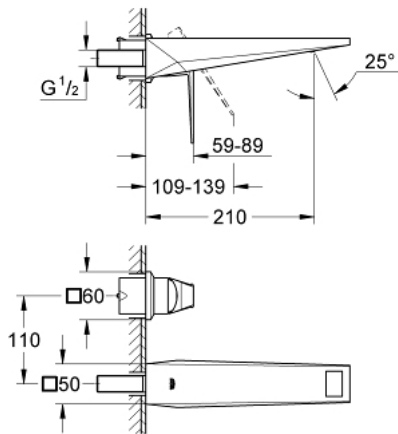

19 783 AL0 ALLURE BRILLIANT ΜΠΑΤΑΡΙΑ ΝΙΠΤΗΡΑ Δ'ΥΟ ΟΠΩΝ 1/2" ΜΕΓΕΘΟΣ Μ

ΠΕΡΙΓΡΑΦΗ ΠΡΟΪΟΝΤΟΣ

- Χρώμα: brushed hard graphite
- επίτοιχη
- χωρίς εντοιχιζόμενο σετ εγκατάστασης
- σετ τελικής εγκατάστασης για 23 200
- Φινίρισμα GROHE LongLife
- 5.0 l/min flow limiter
- spout with integrated mousseur
- κεντρική απόσταση 110 χιλ
- projection 210 mm
- ελάχιστη προτεινόμενη πίεση 1.0 bar

## 19 783 AL0 ALLURE BRILLIANT ΜΠΑΤΑΡΙΑ ΝΙΠΤΗΡΑ ΔΎΓΟ ΟΠΩΝ 1/2" ΜΕΓΕΘΟΣ Μ

**ΑΝΤΑΛΛΑΚΤΙΚΑ**, Μαρτίου 2018 – τώρα

1: Λαβή (Αριθμός ανταλλακτικού 46797AL0)

2: Race (Αριθμός ανταλλακτικού 46794AL0)

3: Προέκταση (Αριθμός ανταλλακτικού 46627000)\*