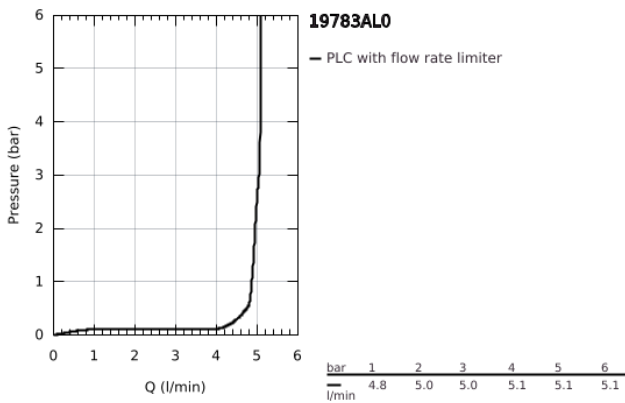

19 783 AL0 ALLURE BRILLIANT ΜΠΑΤΑΡΙΑ ΝΙΠΤΗΡΑ Δ'ΥΟ ΟΠΩΝ 1/2" ΜΕΓΕΘΟΣ Μ

ΠΕΡΙΓΡΑΦΗ ΠΡΟΪΟΝΤΟΣ

- Χρώμα: brushed hard graphite
- επίτοιχη
- χωρίς εντοιχιζόμενο σετ εγκατάστασης
- σετ τελικής εγκατάστασης για 23 200
- Φινίρισμα GROHE LongLife
- 5.0 l/min flow limiter
- spout with integrated mousseur
- κεντρική απόσταση 110 χιλ
- projection 210 mm
- ελάχιστη προτεινόμενη πίεση 1.0 bar

## 19 783 AL0 ALLURE BRILLIANT ΜΠΑΤΑΡΙΑ ΝΙΠΤΗΡΑ ΔΎΓΟ ΟΠΩΝ 1/2" ΜΕΓΕΘΟΣ Μ

**ΑΝΤΑΛΛΑΚΤΙΚΑ**, Μαρτίου 2018 – τώρα

1: Λαβή (Αριθμός ανταλλακτικού 46797AL0)

2: Race (Αριθμός ανταλλακτικού 46794AL0)

3: Προέκταση (Αριθμός ανταλλακτικού 46627000)\*