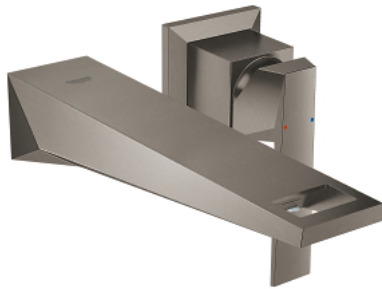

19 783 AL0 ALLURE BRILLIANT ΜΠΑΤΑΡΙΑ ΝΙΠΤΗΡΑ Δ'ΥΟ ΟΠΩΝ 1/2" ΜΕΓΕΘΟΣ Μ

ΠΕΡΙΓΡΑΦΗ ΠΡΟΪΟΝΤΟΣ

- Χρώμα: brushed hard graphite
- επίτοιχη
- χωρίς εντοιχιζόμενο σετ εγκατάστασης
- σετ τελικής εγκατάστασης για 23 200
- Φινίρισμα GROHE LongLife
- 5.0 l/min flow limiter
- spout with integrated mousseur
- κεντρική απόσταση 110 χιλ
- projection 210 mm
- ελάχιστη προτεινόμενη πίεση 1.0 bar

## 19 783 AL0 ALLURE BRILLIANT ΜΠΑΤΑΡΙΑ ΝΙΠΤΗΡΑ ΔΎΓΟ ΟΠΩΝ 1/2" ΜΕΓΕΘΟΣ Μ

**ΑΝΤΑΛΛΑΚΤΙΚΑ**, Μαρτίου 2018 – τώρα

1: Λαβή (Αριθμός ανταλλακτικού 46797AL0)

2: Race (Αριθμός ανταλλακτικού 46794AL0)

3: Προέκταση (Αριθμός ανταλλακτικού 46627000)\*