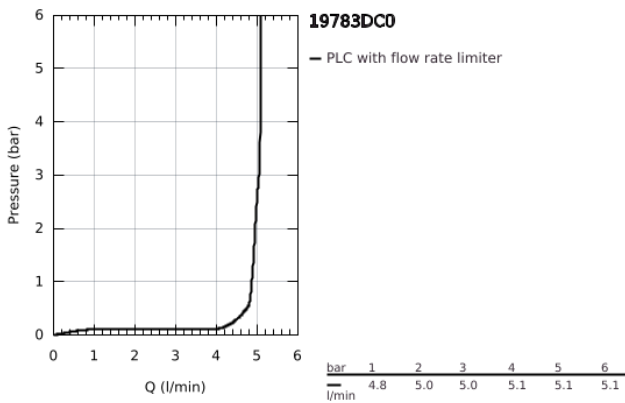

19 783 DC0 **ALLURE BRILLIANT ΜΠΑΤΑΡΙΑ ΝΙΠΤΗΡΑ ΔΎΟ ΟΪΩΝ 1/2" ΜΕΓΕΘΟΣ Μ**

**ΠΕΡΙΓΡΑΦΗ ΠΡΟΪΟΝΤΟΣ**

- Χρώμα: supersteel
- επίτοιχη
- χωρίς εντοιχισμένο σετ εγκατάστασης
- σετ τελικής εγκατάστασης για 23 200
- Φινίρισμα GROHE LongLife
- 5.0 l/min flow limiter
- spout with integrated mousseur
- κεντρική απόσταση 110 χιλ
- projection 210 mm
- ελάχιστη προτεινόμενη πίεση 1.0 bar

## 19 783 DC0 ALLURE BRILLIANT ΜΠΑΤΑΡΙΑ ΝΙΠΤΗΡΑ ΔΎΟ ΟΪΩΝ 1/2" ΜΕΓΕΘΟΣ Μ

**ΑΝΤΑΛΛΑΚΤΙΚΑ**, Μαρτίου 2018 – τώρα

1: Λαβή (Αριθμός ανταλλακτικού 46797DC0)

2: Race (Αριθμός ανταλλακτικού 46794DC0)

3: Προέκταση (Αριθμός ανταλλακτικού 46627000)\*