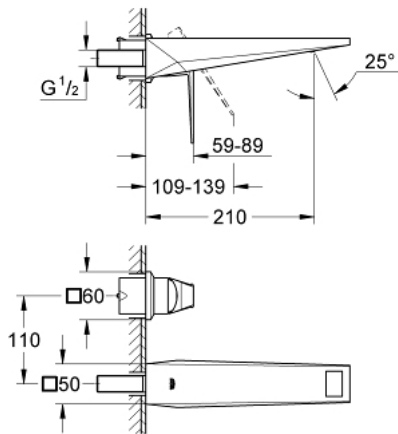

19 783 DC0 **ALLURE BRILLIANT ΜΠΑΤΑΡΙΑ ΝΙΠΤΗΡΑ ΔΎΟ ΟΪΩΝ 1/2" ΜΕΓΕΘΟΣ Μ**

ΠΕΡΙΓΡΑΦΗ ΠΡΟΪΟΝΤΟΣ

- Χρώμα: supersteel
- επίτοιχη
- χωρίς εντοιχισμένο σετ εγκατάστασης
- σετ τελικής εγκατάστασης για 23 200
- Φινίρισμα GROHE LongLife
- GROHE EcoJoy 5.0 l/min. flow limiter
- spout with integrated mousseur
- κεντρική απόσταση 110 χιλ
- projection 210 mm
- ελάχιστη προτεινόμενη πίεση 1.0 bar

19 783 DC0 ALLURE BRILLIANT ΜΠΑΤΑΡΙΑ ΝΙΠΤΗΡΑ ΔΎΟ ΟΪΩΝ 1/2" ΜΕΓΕΘΟΣ Μ

ΑΝΤΑΛΛΑΚΤΙΚΑ , Μαρτίου 2018 – τώρα

1: Λαβή (Αριθμός ανταλλακτικού 46797DC0)

2: Race (Αριθμός ανταλλακτικού 46794DC0)

3: Προέκταση (Αριθμός ανταλλακτικού 46627000)*