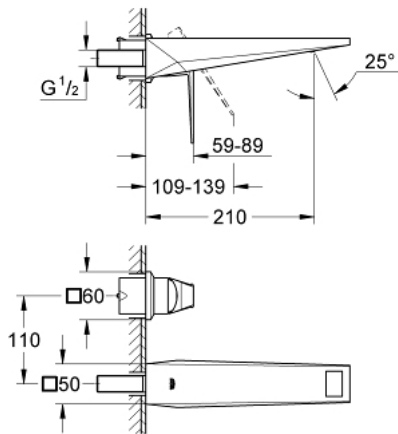

19 783 DC0 **ALLURE BRILLIANT ΜΠΑΤΑΡΙΑ ΝΙΠΤΗΡΑ ΔΎΟ ΟΪΩΝ 1/2" ΜΕΓΕΘΟΣ Μ**

**ΠΕΡΙΓΡΑΦΗ ΠΡΟΪΟΝΤΟΣ**

- Χρώμα: supersteel
- επίτοιχη
- χωρίς εντοιχισμένο σετ εγκατάστασης
- σετ τελικής εγκατάστασης για 23 200
- Φινίρισμα GROHE LongLife
- 5.0 l/min flow limiter
- spout with integrated mousseur
- κεντρική απόσταση 110 χιλ
- projection 210 mm
- ελάχιστη προτεινόμενη πίεση 1.0 bar

## 19 783 DC0 ALLURE BRILLIANT ΜΠΑΤΑΡΙΑ ΝΙΠΤΗΡΑ ΔΎΟ ΟΪΩΝ 1/2" ΜΕΓΕΘΟΣ Μ

**ΑΝΤΑΛΛΑΚΤΙΚΑ**, Μαρτίου 2018 – τώρα

1: Λαβή (Αριθμός ανταλλακτικού 46797DC0)

2: Race (Αριθμός ανταλλακτικού 46794DC0)

3: Προέκταση (Αριθμός ανταλλακτικού 46627000)\*