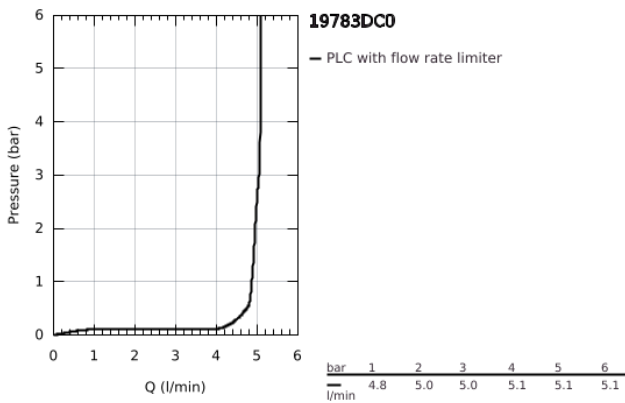

19 783 DC0 **ALLURE BRILLIANT ΜΠΑΤΑΡΙΑ ΝΙΠΤΗΡΑ ΔΎΟ ΟΪΩΝ 1/2" ΜΕΓΕΘΟΣ Μ**

ΠΕΡΙΓΡΑΦΗ ΠΡΟΪΟΝΤΟΣ

- Χρώμα: supersteel
- επίτοιχη
- χωρίς εντοιχισμένο σετ εγκατάστασης
- σετ τελικής εγκατάστασης για 23 200
- Φινίρισμα GROHE LongLife
- GROHE EcoJoy 5.0 l/min. flow limiter
- spout with integrated mousseur
- κεντρική απόσταση 110 χιλ
- projection 210 mm
- ελάχιστη προτεινόμενη πίεση 1.0 bar

19 783 DC0 ALLURE BRILLIANT ΜΠΑΤΑΡΙΑ ΝΙΠΤΗΡΑ ΔΎΟ ΟΪΩΝ 1/2" ΜΕΓΕΘΟΣ Μ

ΑΝΤΑΛΛΑΚΤΙΚΑ , Μαρτίου 2018 – τώρα

1: Λαβή (Αριθμός ανταλλακτικού 46797DC0)

2: Race (Αριθμός ανταλλακτικού 46794DC0)

3: Προέκταση (Αριθμός ανταλλακτικού 46627000)*