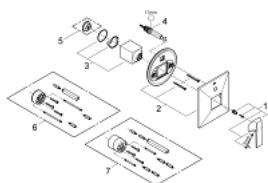

19 785 000 ALLURE BRILLIANT ΜΙΚΤΗΣ ΛΟΥΤΡΟΥ ΜΕ ΈΝΑ ΜΟΧΛΌ

ΑΝΤΑΛΛΑΚΤΙΚΑ , Αυγούστου 2010 – τώρα

- 1: Λαβή (Αριθμός ανταλλακτικού 46804000)
- 2: Ροζέτα (Αριθμός ανταλλακτικού 46796000)
- 3: Κάλυμμα/ τάπα (Αριθμός ανταλλακτικού 46784000)
- 4: Σετ διανομέα (Αριθμός ανταλλακτικού 46785000)
- 5: Περιοριστής θερμοκρασίας (Αριθμός ανταλλακτικού 46375000)*
- 6: Προέκταση (Αριθμός ανταλλακτικού 46807000)*
- 7: Προέκταση (Αριθμός ανταλλακτικού 46808000)*

* Προαιρετικά εξαρτήματα