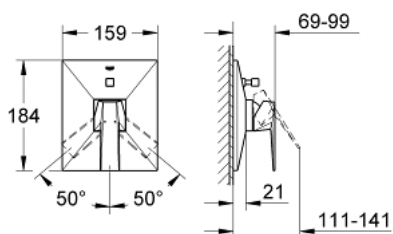

### ΠΕΡΙΓΡΑΦΗ ΠΡΟΪΟΝΤΟΣ

- Χρώμα: chrome
- σετ τελικής εγκατάστασης για
- 33 963 000
- χωρίς εντοιχισμένο σετ εγκατάστασης
- Φινίρισμα GROHE LongLife
- αυτόματος διανεμητής : λουτρού/ντους
- ροζέτα και στεγανοποίηση άξονα
- μεταλλική ροζέτα
- covered coupling