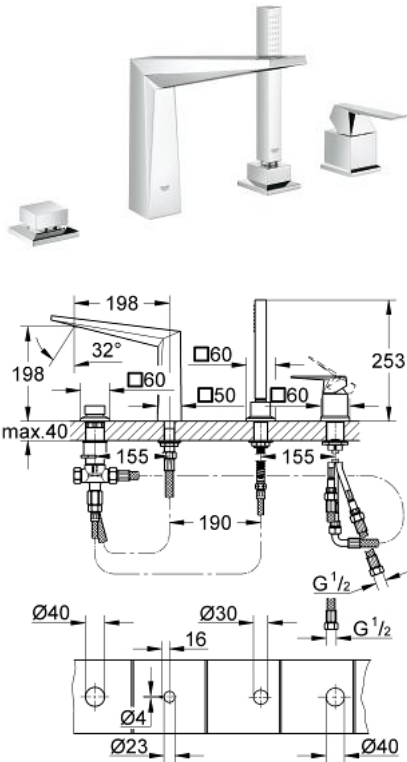

## 19 787 000 ALLURE BRILLIANT ΣΥΝΔΥΑΣΜΟΣ 4 ΟΪΩΝ ΜΟΝΗΣ ΛΑΒΗΣ ΜΠΑΝΙΟΥ

### ΠΕΡΙΓΡΑΦΗ ΠΡΟΪΟΝΤΟΣ

- Χρώμα: chrome
- 46 mm κεραμικός μηχανισμός
- Φινίρισμα GROHE LongLife
- αποτελούμενο από :
  - προ συναρμολογημένο ρουξούνι
  - στοιχείο λειτουργίας μονού μοχλού
  - bath sprout with integrated mousseur
  - διανεμητής μπάνιο / ντους
  - hand shower Euphoria Cube+
  - μεταλλικό σπιράλ ντους 2000 mm
  - εύκαμπτοι σωλήνες σύνδεσης
  - σύνδεση για σπιράλ ντους
  - προστασία κατά της ανάστροφης ροής
  - για χρήση με το 29 037 000

### ΑΝΤΑΛΛΑΚΤΙΚΑ , Μαρτίου 2015 – τώρα

- 1: Λαβή (Αριθμός ανταλλακτικού 46804000)
- 2: Μηχανισμός (Αριθμός ανταλλακτικού 46048000)
- 3: Κεφαλή Διανομέα (Αριθμός ανταλλακτικού 48126000)
- 4: Διανομέας (Αριθμός ανταλλακτικού 45443000)
- 4.1: Ο-Ρινγκ Ø6 x Ø2 (Αριθμός ανταλλακτικού 0128300M)
- 4.2: Ο-ρινγκ (Αριθμός ανταλλακτικού 0120500M)
- 5: Βιδωτή σύνδεση άξονα (Αριθμός ανταλλακτικού 45444000)
- 6: Βαλβίδα αντεπιστροφής (Αριθμός ανταλλακτικού 08565000)
- 7: Race (Αριθμός ανταλλακτικού 46803000)
- 8: Φίλτρο ακαθαρσιών (Αριθμός ανταλλακτικού 0700200M)
- 9: Κωνικό παξιμάδι (Αριθμός ανταλλακτικού 08864000)
- 10: Ελατήριο επαναφοράς (Αριθμός ανταλλακτικού 00869000)
- 11: Σπιράλ σύνδεσης (Αριθμός ανταλλακτικού 48018000)
- 12: Σπιράλ σύνδεσης (Αριθμός ανταλλακτικού 07300000)
- 13: Σπιράλ σύνδεσης (Αριθμός ανταλλακτικού 07227000)
- 14: Σπιράλ σύνδεσης (Αριθμός ανταλλακτικού 48017000)
- 15: Μεταλλικό σπιράλ ντους (Αριθμός ανταλλακτικού 28146000)
- 16: Περιοριστής θερμοκρασίας (Αριθμός ανταλλακτικού 46375000)\*