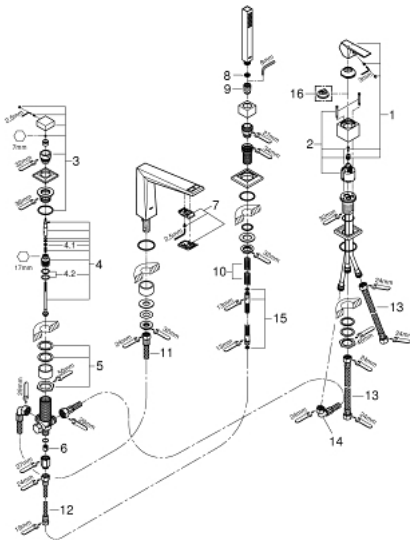

### ΠΕΡΙΓΡΑΦΗ ΠΡΟΪΟΝΤΟΣ

- Χρώμα: chrome
- 46 mm κεραμικός μηχανισμός
- Φινίρισμα GROHE LongLife
- αποτελούμενο από :
  - προ συναρμολογημένο ρουξούνι
  - στοιχείο λειτουργίας μονού μοχλού
  - bath sprout with integrated mousseur
  - διανεμητής μπάνιο / ντους
  - hand shower Euphoria Cube+
  - μεταλλικό σπιράλ ντους 2000 mm
  - εύκαμπτοι σωλήνες σύνδεσης
  - σύνδεση για σπιράλ ντους
  - προστασία κατά της ανάστροφης ροής
  - για χρήση με το 29 037 000

### ΑΝΤΑΛΛΑΚΤΙΚΑ , Μαρτίου 2015 – τώρα

- 1: Λαβή (Αριθμός ανταλλακτικού 46804000)
- 2: Μηχανισμός (Αριθμός ανταλλακτικού 46048000)
- 3: Κεφαλή Διανομέα (Αριθμός ανταλλακτικού 48126000)
- 4: Διανομέας (Αριθμός ανταλλακτικού 45443000)
- 4.1: Ο-Ρινγκ Ø6 x Ø2 (Αριθμός ανταλλακτικού 0128300M)
- 4.2: Ο-ρινγκ (Αριθμός ανταλλακτικού 0120500M)
- 5: Βιδωτή σύνδεση άξονα (Αριθμός ανταλλακτικού 45444000)
- 6: Βαλβίδα αντεπιστροφής (Αριθμός ανταλλακτικού 08565000)
- 7: Race (Αριθμός ανταλλακτικού 46803000)
- 8: Φίλτρο ακαθαρσιών (Αριθμός ανταλλακτικού 0700200M)
- 9: Κωνικό παξιμάδι (Αριθμός ανταλλακτικού 08864000)
- 10: Ελατήριο επαναφοράς (Αριθμός ανταλλακτικού 00869000)
- 11: Σπιράλ σύνδεσης (Αριθμός ανταλλακτικού 48018000)
- 12: Σπιράλ σύνδεσης (Αριθμός ανταλλακτικού 07300000)
- 13: Σπιράλ σύνδεσης (Αριθμός ανταλλακτικού 07227000)
- 14: Σπιράλ σύνδεσης (Αριθμός ανταλλακτικού 48017000)
- 15: Μεταλλικό σπιράλ ντους (Αριθμός ανταλλακτικού 28146000)
- 16: Περιοριστής θερμοκρασίας (Αριθμός ανταλλακτικού 46375000)\*