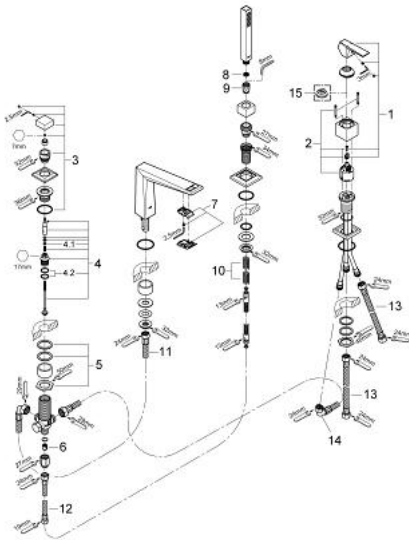

## 19 787 001 ALLURE BRILLIANT ΣΥΝΔΥΑΣΜΟΣ 4 ΟΪΩΝ ΜΟΝΗΣ ΛΑΒΗΣ ΜΠΑΝΙΟΥ

### ΑΝΤΑΛΛΑΚΤΙΚΑ , Νοεμβρίου 2016 – τώρα

- 1: Λαβή (Αριθμός ανταλλακτικού 46804000)
- 2: Μηχανισμός (Αριθμός ανταλλακτικού 46048000)
- 3: Κεφαλή Διανομέα (Αριθμός ανταλλακτικού 48126000)
- 4: Διανομέας (Αριθμός ανταλλακτικού 45443000)
- 4.1: Ο-Ρινγκ Ø6 x Ø2 (Αριθμός ανταλλακτικού 0128300M)
- 4.2: Ο-ρινγκ (Αριθμός ανταλλακτικού 0120500M)
- 5: Βιδωτή σύνδεση άξονα (Αριθμός ανταλλακτικού 45444000)
- 6: Βαλβίδα αντεπιστροφής (Αριθμός ανταλλακτικού 08565000)
- 7: Race (Αριθμός ανταλλακτικού 46803000)
- 8: Φίλτρο ακαθαρσιών (Αριθμός ανταλλακτικού 0700200M)
- 9: Κωνικό παξιμάδι (Αριθμός ανταλλακτικού 08864000)
- 10: Ελατήριο επαναφοράς (Αριθμός ανταλλακτικού 00869000)
- 11: Σπιράλ σύνδεσης (Αριθμός ανταλλακτικού 48018000)
- 12: Σπιράλ σύνδεσης (Αριθμός ανταλλακτικού 07300000)
- 13: Σπιράλ σύνδεσης (Αριθμός ανταλλακτικού 07227000)
- 14: Σπιράλ σύνδεσης (Αριθμός ανταλλακτικού 48017000)
- 15: Μεταλλικό σπιράλ ντους (Αριθμός ανταλλακτικού 28146000)
- 16: Περιοριστής θερμοκρασίας (Αριθμός ανταλλακτικού 46375000)\*
- 17: Κλειδί (Αριθμός ανταλλακτικού 19332000)\*