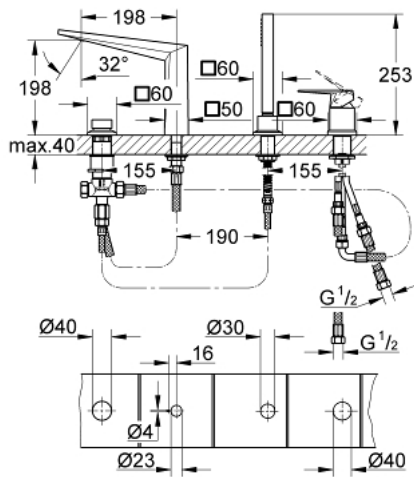

19 787 AL1 ALLURE BRILLIANT ΣΥΝΔΥΑΣΜΟΣ 4 ΟΠΩΝ ΜΟΝΗΣ ΛΑΒΗΣ ΜΠΑΝΙΟΥ

ΠΕΡΙΓΡΑΦΗ ΠΡΟΪΟΝΤΟΣ

- Χρώμα: brushed hard graphite
- 46 mm κεραμικός μηχανισμός
- Φινίρισμα GROHE LongLife
- αποτελούμενο από :
 - προ συναρμολογημένο ρουζούνι
 - στοιχείο λειτουργίας μονού μοχλού
 - bath sprout with integrated mousseur
 - διανεμητής μπάνιο / ντους
- hand shower Euphoria Cube+ 6.5 l/min
- μεταλλικό σπιράλ ντους 2000 mm (μόνο σε chrome χρώμα)
- εύκαμπτοι σωλήνες σύνδεσης
- σύνδεση για σπιράλ ντους
- προστασία κατά της ανάστροφης ροής
- για χρήση με το 29 037 000

19 787 AL1 ALLURE BRILLIANT ΣΥΝΔΥΑΣΜΟΣ 4 ΟΠΩΝ ΜΟΝΗΣ ΛΑΒΗΣ ΜΠΑΝΙΟΥ

ΑΝΤΑΛΛΑΚΤΙΚΑ , Απριλίου 2018 – τώρα

- 1: Λαβή (Αριθμός ανταλλακτικού 46804AL0)
- 2: Μηχανισμός (Αριθμός ανταλλακτικού 46048000)
- 3: Κεφαλή Διανομέα (Αριθμός ανταλλακτικού 48126AL0)
- 4: Διανομέας (Αριθμός ανταλλακτικού 45443000)
- 4.1: Ο-Ρινγκ $\varnothing 6 \times \varnothing 2$ (Αριθμός ανταλλακτικού 0128300M)
- 4.2: Ο-ρινγκ (Αριθμός ανταλλακτικού 0120500M)
- 5: Βιδωτή σύνδεση άξονα (Αριθμός ανταλλακτικού 45444000)
- 6: Βαλβίδα αντεπιστροφής (Αριθμός ανταλλακτικού 08565000)
- 7: Race (Αριθμός ανταλλακτικού 46803AL0)
- 8: Φίλτρο ακαθαρσιών (Αριθμός ανταλλακτικού 0700200M)
- 9: Κωνικό παξιμάδι (Αριθμός ανταλλακτικού 08864AL0)
- 10: Ελατήριο επαναφοράς (Αριθμός ανταλλακτικού 00869000)
- 11: Σπιράλ σύνδεσης (Αριθμός ανταλλακτικού 48018000)
- 12: Σπιράλ σύνδεσης (Αριθμός ανταλλακτικού 07300000)
- 13: Σπιράλ σύνδεσης (Αριθμός ανταλλακτικού 07227000)
- 14: Σπιράλ σύνδεσης (Αριθμός ανταλλακτικού 48017000)
- 15: Μεταλλικό σπιράλ ντους (Αριθμός ανταλλακτικού 28146000)
- 16: Περιοριστής θερμοκρασίας (Αριθμός ανταλλακτικού 46375000)*
- 17: Κλειδί (Αριθμός ανταλλακτικού 19332000)*