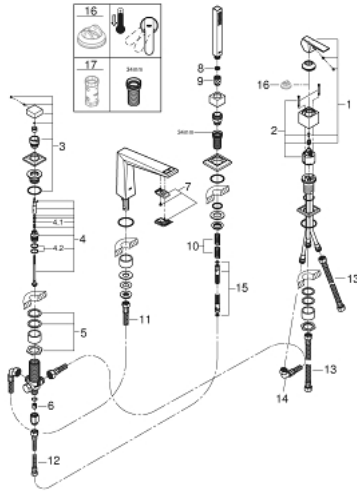

19 787 AL1 ALLURE BRILLIANT ΣΥΝΔΥΑΣΜΟΣ 4 ΟΠΩΝ ΜΟΝΗΣ ΛΑΒΗΣ ΜΠΑΝΙΟΥ

ΠΕΡΙΓΡΑΦΗ ΠΡΟΪΟΝΤΟΣ

- Χρώμα: brushed hard graphite
- 46 mm κεραμικός μηχανισμός
- Φινίρισμα GROHE LongLife
- αποτελούμενο από :
 - προ συναρμολογημένο ρουζούνι
 - στοιχείο λειτουργίας μονού μοχλού
 - bath sprout with integrated mousseur
 - διανεμητής μπάνιο / ντους
- hand shower Euphoria Cube+ 6.5 l/min
- μεταλλικό σπιράλ ντους 2000 mm (μόνο σε chrome χρώμα)
- εύκαμπτοι σωλήνες σύνδεσης
- σύνδεση για σπιράλ ντους
- προστασία κατά της ανάστροφης ροής
- για χρήση με το 29 037 000

19 787 AL1 ALLURE BRILLIANT ΣΥΝΔΥΑΣΜΟΣ 4 ΟΠΩΝ ΜΟΝΗΣ ΛΑΒΗΣ ΜΠΑΝΙΟΥ

ΑΝΤΑΛΛΑΚΤΙΚΑ , Απριλίου 2018 – τώρα

- 1: Λαβή (Αριθμός ανταλλακτικού 46804AL0)
- 2: Μηχανισμός (Αριθμός ανταλλακτικού 46048000)
- 3: Κεφαλή Διανομέα (Αριθμός ανταλλακτικού 48126AL0)
- 4: Διανομέας (Αριθμός ανταλλακτικού 45443000)
- 4.1: Ο-Ρινγκ $\varnothing 6 \times \varnothing 2$ (Αριθμός ανταλλακτικού 0128300M)
- 4.2: Ο-ρινγκ (Αριθμός ανταλλακτικού 0120500M)
- 5: Βιδωτή σύνδεση άξονα (Αριθμός ανταλλακτικού 45444000)
- 6: Βαλβίδα αντεπιστροφής (Αριθμός ανταλλακτικού 08565000)
- 7: Race (Αριθμός ανταλλακτικού 46803AL0)
- 8: Φίλτρο ακαθαρσιών (Αριθμός ανταλλακτικού 0700200M)
- 9: Κωνικό παξιμάδι (Αριθμός ανταλλακτικού 08864AL0)
- 10: Ελατήριο επαναφοράς (Αριθμός ανταλλακτικού 00869000)
- 11: Σπιράλ σύνδεσης (Αριθμός ανταλλακτικού 48018000)
- 12: Σπιράλ σύνδεσης (Αριθμός ανταλλακτικού 07300000)
- 13: Σπιράλ σύνδεσης (Αριθμός ανταλλακτικού 07227000)
- 14: Σπιράλ σύνδεσης (Αριθμός ανταλλακτικού 48017000)
- 15: Μεταλλικό σπιράλ ντους (Αριθμός ανταλλακτικού 28146000)
- 16: Περιοριστής θερμοκρασίας (Αριθμός ανταλλακτικού 46375000)*
- 17: Κλειδί (Αριθμός ανταλλακτικού 19332000)*