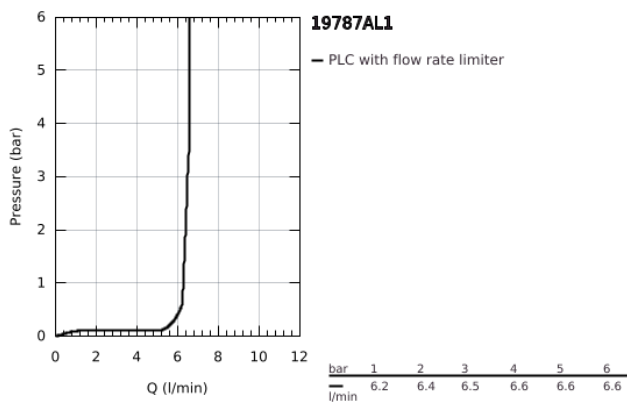

19 787 AL1 ALLURE BRILLIANT ΣΥΝΔΥΑΣΜΟΣ 4 ΟΠΩΝ ΜΟΝΗΣ ΛΑΒΗΣ ΜΠΑΝΙΟΥ

ΠΕΡΙΓΡΑΦΗ ΠΡΟΪΟΝΤΟΣ

- Χρώμα: brushed hard graphite
- 46 mm κεραμικός μηχανισμός
- Φινίρισμα GROHE LongLife
- αποτελούμενο από :
 - προ συναρμολογημένο ρουζούνι
 - στοιχείο λειτουργίας μονού μοχλού
 - bath sprout with integrated mousseur
 - διανεμητής μπάνιο / ντους
- hand shower Euphoria Cube+ 6.5 l/min
- μεταλλικό σπιράλ ντους 2000 mm (μόνο σε chrome χρώμα)
- εύκαμπτοι σωλήνες σύνδεσης
- σύνδεση για σπιράλ ντους
- προστασία κατά της ανάστροφης ροής
- για χρήση με το 29 037 000

19 787 AL1 ALLURE BRILLIANT ΣΥΝΔΥΑΣΜΟΣ 4 ΟΠΩΝ ΜΟΝΗΣ ΛΑΒΗΣ ΜΠΑΝΙΟΥ

ΑΝΤΑΛΛΑΚΤΙΚΑ , Απριλίου 2018 – τώρα

- 1: Λαβή (Αριθμός ανταλλακτικού 46804AL0)
- 2: Μηχανισμός (Αριθμός ανταλλακτικού 46048000)
- 3: Κεφαλή Διανομέα (Αριθμός ανταλλακτικού 48126AL0)
- 4: Διανομέας (Αριθμός ανταλλακτικού 45443000)
- 4.1: Ο-Ρινγκ $\varnothing 6 \times \varnothing 2$ (Αριθμός ανταλλακτικού 0128300M)
- 4.2: Ο-ρινγκ (Αριθμός ανταλλακτικού 0120500M)
- 5: Βιδωτή σύνδεση άξονα (Αριθμός ανταλλακτικού 45444000)
- 6: Βαλβίδα αντεπιστροφής (Αριθμός ανταλλακτικού 08565000)
- 7: Race (Αριθμός ανταλλακτικού 46803AL0)
- 8: Φίλτρο ακαθαρσιών (Αριθμός ανταλλακτικού 0700200M)
- 9: Κωνικό παξιμάδι (Αριθμός ανταλλακτικού 08864AL0)
- 10: Ελατήριο επαναφοράς (Αριθμός ανταλλακτικού 00869000)
- 11: Σπιράλ σύνδεσης (Αριθμός ανταλλακτικού 48018000)
- 12: Σπιράλ σύνδεσης (Αριθμός ανταλλακτικού 07300000)
- 13: Σπιράλ σύνδεσης (Αριθμός ανταλλακτικού 07227000)
- 14: Σπιράλ σύνδεσης (Αριθμός ανταλλακτικού 48017000)
- 15: Μεταλλικό σπιράλ ντους (Αριθμός ανταλλακτικού 28146000)
- 16: Περιοριστής θερμοκρασίας (Αριθμός ανταλλακτικού 46375000)*
- 17: Κλειδί (Αριθμός ανταλλακτικού 19332000)*