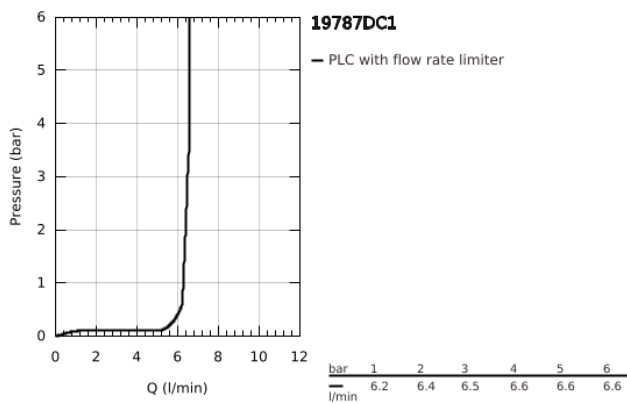

19 787 DC1 ALLURE BRILLIANT ΣΥΝΔΥΑΣΜΟΣ 4 ΟΠΩΝ ΜΟΝΗΣ ΛΑΒΗΣ ΜΠ'ΑΝΙΟΥ

ΠΕΡΙΓΡΑΦΗ ΠΡΟΪΟΝΤΟΣ

- Χρώμα: supersteel
- 46 mm κεραμικός μηχανισμός
- Φινίρισμα GROHE LongLife
- αποτελούμενο από :
 - προ συναρμολογημένο ρουξούνι
 - στοιχείο λειτουργίας μονού μοχλού
 - bath spout with integrated mousseur
 - διανεμητής μπάνιο / ντους
- μεταλλικό σπιδάλ ντους 2000 mm (μόνο σε chrome χρώμα)
- εύκαμπτοι σωλήνες σύνδεσης
- σύνδεση για σπιδάλ ντους
- προστασία κατά της ανάστροφης ροής
- για χρήση με το 29 037 000
- hand shower Euphoria Cube+ 6.6 l/min

19 787 DC1 ALLURE BRILLIANT ΣΥΝΔΥΑΣΜΟΣ 4 ΟΠΩΝ ΜΟΝΗΣ ΛΑΒΗΣ ΜΠΆΝΙΟΥ

ΑΝΤΑΛΛΑΚΤΙΚΑ , Απριλίου 2018 – τώρα

- 1: Λαβή (Αριθμός ανταλλακτικού 46804DC0)
- 2: Μηχανισμός (Αριθμός ανταλλακτικού 46048000)
- 3: Κεφαλή Διανομέα (Αριθμός ανταλλακτικού 48126DC0)
- 4: Διανομέας (Αριθμός ανταλλακτικού 45443000)
- 4.1: Ο-Ρινγκ Ø6 x Ø2 (Αριθμός ανταλλακτικού 0128300M)
- 4.2: Ο-ρινγκ (Αριθμός ανταλλακτικού 0120500M)
- 5: Βιδωτή σύνδεση άξονα (Αριθμός ανταλλακτικού 45444000)
- 6: Βαλβίδα αντεπιστροφής (Αριθμός ανταλλακτικού 08565000)
- 7: Race (Αριθμός ανταλλακτικού 46803DC0)
- 8: Φίλτρο ακαθαρσιών (Αριθμός ανταλλακτικού 0700200M)
- 9: Κωνικό παξιμάδι (Αριθμός ανταλλακτικού 08864DC0)
- 10: Ελατήριο επαναφοράς (Αριθμός ανταλλακτικού 00869000)
- 11: Σπιράλ σύνδεσης (Αριθμός ανταλλακτικού 48018000)
- 12: Σπιράλ σύνδεσης (Αριθμός ανταλλακτικού 07300000)
- 13: Σπιράλ σύνδεσης (Αριθμός ανταλλακτικού 07227000)
- 14: Σπιράλ σύνδεσης (Αριθμός ανταλλακτικού 48017000)
- 15: Μεταλλικό σπιράλ ντους (Αριθμός ανταλλακτικού 28146000)
- 16: Περιοριστής θερμοκρασίας (Αριθμός ανταλλακτικού 46375000)*
- 17: Κλειδί (Αριθμός ανταλλακτικού 19332000)*