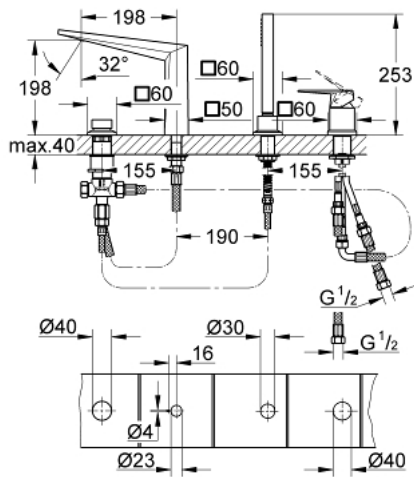

19 787 DC1 ALLURE BRILLIANT ΣΥΝΔΥΑΣΜΟΣ 4 ΟΠΩΝ ΜΟΝΗΣ ΛΑΒΗΣ ΜΠ'ΑΝΙΟΥ

ΠΕΡΙΓΡΑΦΗ ΠΡΟΪΟΝΤΟΣ

- Χρώμα: supersteel
- 46 mm κεραμικός μηχανισμός
- Φινίρισμα GROHE LongLife
- αποτελούμενο από :
 - προ συναρμολογημένο ρουξούνι
 - στοιχείο λειτουργίας μονού μοχλού
 - bath spout with integrated mousseur
 - διανεμητής μπάνιο / ντους
- μεταλλικό σπιδάλ ντους 2000 mm (μόνο σε chrome χρώμα)
- εύκαμπτοι σωλήνες σύνδεσης
- σύνδεση για σπιδάλ ντους
- προστασία κατά της ανάστροφης ροής
- για χρήση με το 29 037 000
- hand shower Euphoria Cube+ 6.6 l/min

19 787 DC1 ALLURE BRILLIANT ΣΥΝΔΥΑΣΜΟΣ 4 ΟΠΩΝ ΜΟΝΗΣ ΛΑΒΗΣ ΜΠΆΝΙΟΥ

ΑΝΤΑΛΛΑΚΤΙΚΑ , Απριλίου 2018 – τώρα

- 1: Λαβή (Αριθμός ανταλλακτικού 46804DC0)
- 2: Μηχανισμός (Αριθμός ανταλλακτικού 46048000)
- 3: Κεφαλή Διανομέα (Αριθμός ανταλλακτικού 48126DC0)
- 4: Διανομέας (Αριθμός ανταλλακτικού 45443000)
- 4.1: Ο-Ρινγκ Ø6 x Ø2 (Αριθμός ανταλλακτικού 0128300M)
- 4.2: Ο-ρινγκ (Αριθμός ανταλλακτικού 0120500M)
- 5: Βιδωτή σύνδεση άξονα (Αριθμός ανταλλακτικού 45444000)
- 6: Βαλβίδα αντεπιστροφής (Αριθμός ανταλλακτικού 08565000)
- 7: Race (Αριθμός ανταλλακτικού 46803DC0)
- 8: Φίλτρο ακαθαρσιών (Αριθμός ανταλλακτικού 0700200M)
- 9: Κωνικό παξιμάδι (Αριθμός ανταλλακτικού 08864DC0)
- 10: Ελατήριο επαναφοράς (Αριθμός ανταλλακτικού 00869000)
- 11: Σπιράλ σύνδεσης (Αριθμός ανταλλακτικού 48018000)
- 12: Σπιράλ σύνδεσης (Αριθμός ανταλλακτικού 07300000)
- 13: Σπιράλ σύνδεσης (Αριθμός ανταλλακτικού 07227000)
- 14: Σπιράλ σύνδεσης (Αριθμός ανταλλακτικού 48017000)
- 15: Μεταλλικό σπιράλ ντους (Αριθμός ανταλλακτικού 28146000)
- 16: Περιοριστής θερμοκρασίας (Αριθμός ανταλλακτικού 46375000)*
- 17: Κλειδί (Αριθμός ανταλλακτικού 19332000)*