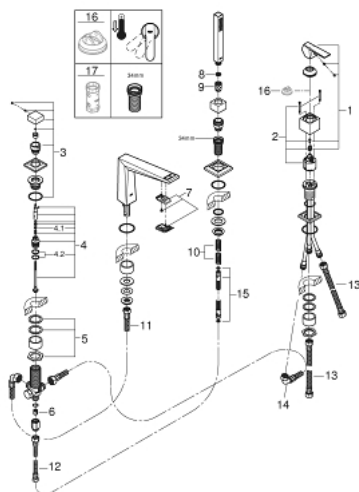

19 787 DC1 ALLURE BRILLIANT ΣΥΝΔΥΑΣΜΟΣ 4 ΟΠΩΝ ΜΟΝΗΣ ΛΑΒΗΣ ΜΠ'ΑΝΙΟΥ

ΠΕΡΙΓΡΑΦΗ ΠΡΟΪΟΝΤΟΣ

- Χρώμα: supersteel
- 46 mm κεραμικός μηχανισμός
- Φινίρισμα GROHE LongLife
- αποτελούμενο από :
 - προ συναρμολογημένο ρουξούνι
 - στοιχείο λειτουργίας μονού μοχλού
 - bath spout with integrated mousseur
 - διανεμητής μπάνιο / ντους
- μεταλλικό σπιδάλ ντους 2000 mm (μόνο σε chrome χρώμα)
- εύκαμπτοι σωλήνες σύνδεσης
- σύνδεση για σπιδάλ ντους
- προστασία κατά της ανάστροφης ροής
- για χρήση με το 29 037 000
- hand shower Euphoria Cube+ 6.6 l/min

19 787 DC1 ALLURE BRILLIANT ΣΥΝΔΥΑΣΜΟΣ 4 ΟΠΩΝ ΜΟΝΗΣ ΛΑΒΗΣ ΜΠΆΝΙΟΥ

ΑΝΤΑΛΛΑΚΤΙΚΑ , Απριλίου 2018 – τώρα

- 1: Λαβή (Αριθμός ανταλλακτικού 46804DC0)
- 2: Μηχανισμός (Αριθμός ανταλλακτικού 46048000)
- 3: Κεφαλή Διανομέα (Αριθμός ανταλλακτικού 48126DC0)
- 4: Διανομέας (Αριθμός ανταλλακτικού 45443000)
- 4.1: Ο-Ρινγκ Ø6 x Ø2 (Αριθμός ανταλλακτικού 0128300M)
- 4.2: Ο-ρινγκ (Αριθμός ανταλλακτικού 0120500M)
- 5: Βιδωτή σύνδεση άξονα (Αριθμός ανταλλακτικού 45444000)
- 6: Βαλβίδα αντεπιστροφής (Αριθμός ανταλλακτικού 08565000)
- 7: Race (Αριθμός ανταλλακτικού 46803DC0)
- 8: Φίλτρο ακαθαρσιών (Αριθμός ανταλλακτικού 0700200M)
- 9: Κωνικό παξιμάδι (Αριθμός ανταλλακτικού 08864DC0)
- 10: Ελατήριο επαναφοράς (Αριθμός ανταλλακτικού 00869000)
- 11: Σπιράλ σύνδεσης (Αριθμός ανταλλακτικού 48018000)
- 12: Σπιράλ σύνδεσης (Αριθμός ανταλλακτικού 07300000)
- 13: Σπιράλ σύνδεσης (Αριθμός ανταλλακτικού 07227000)
- 14: Σπιράλ σύνδεσης (Αριθμός ανταλλακτικού 48017000)
- 15: Μεταλλικό σπιράλ ντους (Αριθμός ανταλλακτικού 28146000)
- 16: Περιοριστής θερμοκρασίας (Αριθμός ανταλλακτικού 46375000)*
- 17: Κλειδί (Αριθμός ανταλλακτικού 19332000)*