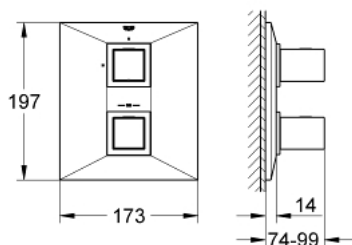

19 791 000 ALLURE BRILLIANT ΜΙΚΤΗΣ ΝΤΟΥΣΙΕΡΑΣ ΜΕ ΘΕΡΜΟΣΤΑΤΗ

ΠΕΡΙΓΡΑΦΗ ΠΡΟΪΟΝΤΟΣ

- Χρώμα: chrome
- σετ τελικής εγκατάστασης για
- GROHE Rapido T 35 500 000/35 050 000
- χωρίς εντοιχισμένο σετ εγκατάστασης
- Φινίρισμα GROHE LongLife
- GROHE SafeStop Plus - optional temperature limiter at 43°C included
- Χειρολαβή όγκου με FlowControl Button (κουμπί με ατομικά ρυθμιζόμενο στοπ ροής)
- Carbidur κεραμική κεφαλή 1/2", 180 °
- GROHE FastFixation
- μεταλλικές λαβές