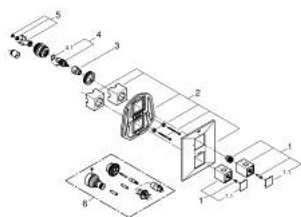

19 791 000 ALLURE BRILLIANT ΜΙΚΤΗΣ ΝΤΟΥΣΙΕΡΑΣ ΜΕ ΘΕΡΜΟΣΤΑΤΗ

ΑΝΤΑΛΛΑΚΤΙΚΑ , Απριλίου 2014 – τώρα

1: Temperature control handle (Αριθμός ανταλλακτικού 47839000)

1.1: Κάλυμμα/ τάπα (Αριθμός ανταλλακτικού 4784000M)

2: Ροζέτα (Αριθμός ανταλλακτικού 47841000)

3: Τερματισμός (Αριθμός ανταλλακτικού 10093000)

4: Κεραμικός μηχανισμός 1/2" (Αριθμός ανταλλακτικού 45346000)

4.1: Ο-Ρινγκ Ø18,2 x Ø1,7 (Αριθμός ανταλλακτικού 0392400M)