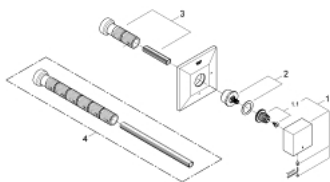

19 796 000 ALLURE BRILLIANT ΔΙΑΚΟΠΤΗΣ ΕΝΤΟΙΧΙΣΜΟΥ, ΕΞΩΤΕΡΙΚΟ ΜΕΡΟΣ

ΠΕΡΙΓΡΑΦΗ ΠΡΟΪΟΝΤΟΣ

- Χρώμα: chrome
- σετ τελικής εγκατάστασης για 35 028 000
- 29 032 000
- 29 068 000 (preassembled ceramic headpart 1/2" - not to be used for shut-off)
- Φινίρισμα GROHE LongLife
- installation depth infinitely adjustable 43 - 91 mm

19 796 000 ALLURE BRILLIANT ΔΙΑΚΟΠΤΗΣ ΕΝΤΟΙΧΙΣΜΟΥ, ΕΞΩΤΕΡΙΚΟ ΜΕΡΟΣ

ΑΝΤΑΛΛΑΚΤΙΚΑ, Αυγούστου 2010 – τώρα

1: Λαβή (Αριθμός ανταλλακτικού 48131000)

1.1: Κιτ σύνδεσης λαβής αντικατάστασης (Αριθμός ανταλλακτικού 45186000)

2: Προέκταση άξονα (Αριθμός ανταλλακτικού 48044000)

3: Σετ Προέκτασης 80mm (Αριθμός ανταλλακτικού 45202000)

4: Σετ Προέκτασης 200mm (Αριθμός ανταλλακτικού 45203000)*

* Προαιρετικά εξαρτήματα