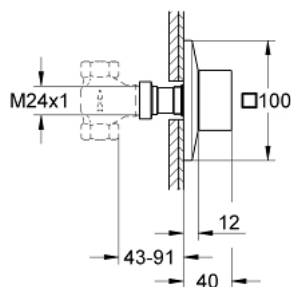

19 796 AL0 ALLURE BRILLIANT ΔΙΑΚΟΠΤΗΣ ΕΝΤΟΙΧΙΣΜΟΥ, ΕΞΩΤΕΡΙΚΟ ΜΕΡΟΣ

ΠΕΡΙΓΡΑΦΗ ΠΡΟΪΟΝΤΟΣ

- Χρώμα: brushed hard graphite
- σετ τελικής εγκατάστασης για
- 29 032 000
- 29 068 000 (preassembled ceramic headpart 1/2" - not to be used for shut-off)
- Φινίρισμα GROHE LongLife
- installation depth infinitely adjustable 43 - 91 mm

19 796 AL0 ALLURE BRILLIANT ΔΙΑΚΟΠΤΗΣ ΕΝΤΟΙΧΙΣΜΟΥ, ΕΞΩΤΕΡΙΚΟ ΜΕΡΟΣ

ΑΝΤΑΛΛΑΚΤΙΚΑ , Ιουλίου 2015 – τώρα

1: Λαβή (Αριθμός ανταλλακτικού 48131AL0)

1.1: Κιτ σύνδεσης λαβής αντικατάστασης (Αριθμός ανταλλακτικού 4518600)

2: Προέκταση άξονα (Αριθμός ανταλλακτικού 48044000)

3: Σετ Προέκτασης 80mm (Αριθμός ανταλλακτικού 45202000)

4: Σετ Προέκτασης 200mm (Αριθμός ανταλλακτικού 45203000)*

* Προαιρετικά εξαρτήματα