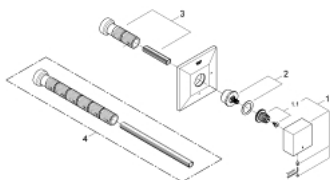

19 796 AL0 ALLURE BRILLIANT ΔΙΑΚΟΠΤΗΣ ΕΝΤΟΙΧΙΣΜΟΥ, ΕΞΩΤΕΡΙΚΟ ΜΕΡΟΣ

ΠΕΡΙΓΡΑΦΗ ΠΡΟΪΟΝΤΟΣ

- Χρώμα: brushed hard graphite
- σετ τελικής εγκατάστασης για
- 29 032 000
- 29 068 000 (preassembled ceramic headpart 1/2" - not to be used for shut-off)
- Φινίρισμα GROHE LongLife
- installation depth infinitely adjustable 43 - 91 mm

19 796 AL0 ALLURE BRILLIANT ΔΙΑΚΟΠΤΗΣ ΕΝΤΟΙΧΙΣΜΟΥ, ΕΞΩΤΕΡΙΚΟ ΜΕΡΟΣ

ΑΝΤΑΛΛΑΚΤΙΚΑ , Ιουλίου 2015 – τώρα

1: Λαβή (Αριθμός ανταλλακτικού 48131AL0)

1.1: Κιτ σύνδεσης λαβής αντικατάστασης (Αριθμός ανταλλακτικού 4518600)

2: Προέκταση άξονα (Αριθμός ανταλλακτικού 48044000)

3: Σετ Προέκτασης 80mm (Αριθμός ανταλλακτικού 45202000)

4: Σετ Προέκτασης 200mm (Αριθμός ανταλλακτικού 45203000)*

* Προαιρετικά εξαρτήματα