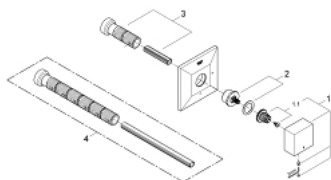

19 796 DC0 ALLURE BRILLIANT ΔΙΑΚΟΠΤΗΣ ΕΝΤΟΙΧΙΣΜΟΥ, ΕΞΩΤΕΡΙΚΟ ΜΕΡΟΣ

ΠΕΡΙΓΡΑΦΗ ΠΡΟΪΟΝΤΟΣ

- Χρώμα: supersteel
- σετ τελικής εγκατάστασης για
- 29 032 000
- 29 068 000 (preassembled ceramic headpart 1/2" - not to be used for shut-off)
- Φινίρισμα GROHE LongLife
- installation depth infinitely adjustable 43 - 91 mm

19 796 DC0 ALLURE BRILLIANT ΔΙΑΚΟΠΤΗΣ ΕΝΤΟΙΧΙΣΜΟΥ, ΕΞΩΤΕΡΙΚΟ ΜΕΡΟΣ

ΑΝΤΑΛΛΑΚΤΙΚΑ , Μαρτίου 2018 – τώρα

1: Λαβή (Αριθμός ανταλλακτικού 48131DC0)

1.1: Κιτ σύνδεσης λαβής αντικατάστασης (Αριθμός ανταλλακτικού 45186000)

2: Προέκταση άξονα (Αριθμός ανταλλακτικού 48044000)

3: Σετ Προέκτασης 80mm (Αριθμός ανταλλακτικού 45202000)

4: Σετ Προέκτασης 200mm (Αριθμός ανταλλακτικού 45203000)*

* Προαιρετικά εξαρτήματα