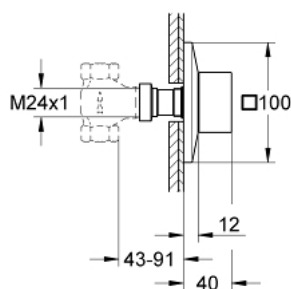

19 796 DC0 ALLURE BRILLIANT ΔΙΑΚΟΠΤΗΣ ΕΝΤΟΙΧΙΣΜΟΥ, ΕΞΩΤΕΡΙΚΟ ΜΕΡΟΣ

ΠΕΡΙΓΡΑΦΗ ΠΡΟΪΟΝΤΟΣ

- Χρώμα: supersteel
- σετ τελικής εγκατάστασης για
- 29 032 000
- 29 068 000 (preassembled ceramic headpart 1/2" - not to be used for shut-off)
- Φινίρισμα GROHE LongLife
- installation depth infinitely adjustable 43 - 91 mm

19 796 DC0 ALLURE BRILLIANT ΔΙΑΚΟΠΤΗΣ ΕΝΤΟΙΧΙΣΜΟΥ, ΕΞΩΤΕΡΙΚΟ ΜΕΡΟΣ

ΑΝΤΑΛΛΑΚΤΙΚΑ , Μαρτίου 2018 – τώρα

1: Λαβή (Αριθμός ανταλλακτικού 48131DC0)

1.1: Κιτ σύνδεσης λαβής αντικατάστασης (Αριθμός ανταλλακτικού 45186000)

2: Προέκταση άξονα (Αριθμός ανταλλακτικού 48044000)

3: Σετ Προέκτασης 80mm (Αριθμός ανταλλακτικού 45202000)

4: Σετ Προέκτασης 200mm (Αριθμός ανταλλακτικού 45203000)*

* Προαιρετικά εξαρτήματα