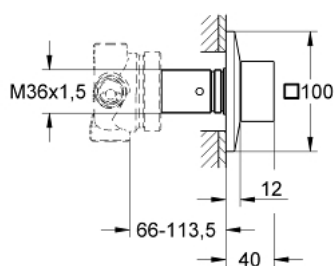

19 798 000 ALLURE BRILLIANT ΔΙΑΝΟΜΕΑΣ 5 ΕΞΟΔΩΝ

ΠΕΡΙΓΡΑΦΗ ΠΡΟΪΟΝΤΟΣ

- Χρώμα: chrome
- σετ τελικής εγκατάστασης για
- 29 033
- χωρίς εντοιχισμένο σετ εγκατάστασης
- Φινίρισμα GROHE LongLife
- installation depth infinitely adjustable 66 - 113 mm

19 798 000 ALLURE BRILLIANT ΔΙΑΝΟΜΕΑΣ 5 ΕΞΟΔΩΝ

ΑΝΤΑΛΛΑΚΤΙΚΑ , Αυγούστου 2010 – τώρα

1: Λαβή (Αριθμός ανταλλακτικού 48131000)

1.1: Κιτ σύνδεσης λαβής αντικατάστασης (Αριθμός ανταλλακτικού 45186000)

2: Προέκταση άξονα (Αριθμός ανταλλακτικού 48132000)

3: Προέκταση (Αριθμός ανταλλακτικού 45439000)