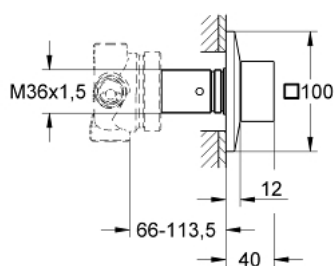

19 798 000 ALLURE BRILLIANT ΔΙΑΝΟΜΕΑΣ 5 ΕΞΟΔΩΝ

ΠΕΡΙΓΡΑΦΗ ΠΡΟΪΟΝΤΟΣ

- Χρώμα: chrome
- σετ τελικής εγκατάστασης για 29 033 000
- χωρίς εντοιχισμένο σετ εγκατάστασης
- Φινίρισμα GROHE LongLife
- installation depth infinitely adjustable 66 - 113 mm

19 798 000 ALLURE BRILLIANT ΔΙΑΝΟΜΕΑΣ 5 ΕΞΟΔΩΝ

ΑΝΤΑΛΛΑΚΤΙΚΑ , Αυγούστου 2010 – τώρα

1: Λαβή (Αριθμός ανταλλακτικού 48131000)

1.1: Κιτ σύνδεσης λαβής αντικατάστασης (Αριθμός ανταλλακτικού 45186000)

2: Προέκταση άξονα (Αριθμός ανταλλακτικού 48132000)

3: Προέκταση (Αριθμός ανταλλακτικού 45439000)