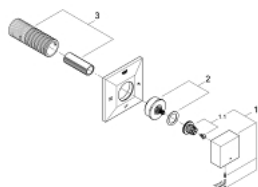

19 798 000 ALLURE BRILLIANT ΔΙΑΝΟΜΕΑΣ 5 ΕΞΟΔΩΝ

ΠΕΡΙΓΡΑΦΗ ΠΡΟΪΟΝΤΟΣ

- Χρώμα: chrome
- σετ τελικής εγκατάστασης για 29 033 000
- χωρίς εντοιχισμένο σετ εγκατάστασης
- Φινίρισμα GROHE LongLife
- installation depth infinitely adjustable 66 - 113 mm

19 798 000 ALLURE BRILLIANT ΔΙΑΝΟΜΕΑΣ 5 ΕΞΟΔΩΝ

ΑΝΤΑΛΛΑΚΤΙΚΑ , Αυγούστου 2010 – τώρα

1: Λαβή (Αριθμός ανταλλακτικού 48131000)

1.1: Κιτ σύνδεσης λαβής αντικατάστασης (Αριθμός ανταλλακτικού 45186000)

2: Προέκταση άξονα (Αριθμός ανταλλακτικού 48132000)