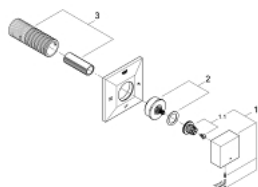

19 798 000 ALLURE BRILLIANT ΔΙΑΝΟΜΕΑΣ 5 ΕΞΟΔΩΝ

ΠΕΡΙΓΡΑΦΗ ΠΡΟΪΟΝΤΟΣ

- Χρώμα: chrome
- σετ τελικής εγκατάστασης για
- 29 033
- χωρίς εντοιχισμένο σετ εγκατάστασης
- Φινίρισμα GROHE LongLife
- installation depth infinitely adjustable 66 - 113 mm

19 798 000 ALLURE BRILLIANT ΔΙΑΝΟΜΕΑΣ 5 ΕΞΟΔΩΝ

ΑΝΤΑΛΛΑΚΤΙΚΑ , Αυγούστου 2010 – τώρα

1: Λαβή (Αριθμός ανταλλακτικού 48131000)

1.1: Κιτ σύνδεσης λαβής αντικατάστασης (Αριθμός ανταλλακτικού 45186000)

2: Προέκταση άξονα (Αριθμός ανταλλακτικού 48132000)