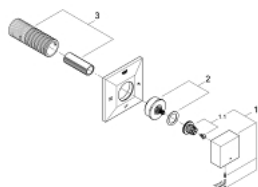

### ΠΕΡΙΓΡΑΦΗ ΠΡΟΪΟΝΤΟΣ

- Χρώμα: brushed hard graphite
- σετ τελικής εγκατάστασης για
- 29 033
- χωρίς εντοιχισμένο σετ εγκατάστασης
- Φινίρισμα GROHE LongLife
- installation depth infinitely adjustable 66 - 113 mm

## 19 798 AL0 ALLURE BRILLIANT ΔΙΑΝΟΜΕΑΣ 5 ΕΞΟΔΩΝ

**ΑΝΤΑΛΛΑΚΤΙΚΑ** , Ιουλίου 2015 – τώρα

1: Λαβή (Αριθμός ανταλλακτικού 48131AL0)

1.1: Κιτ σύνδεσης λαβής αντικατάστασης (Αριθμός ανταλλακτικού 4518600)

2: Προέκταση άξονα (Αριθμός ανταλλακτικού 48132000)