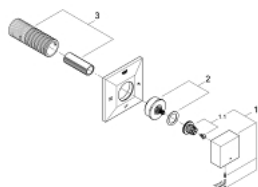

### ΠΕΡΙΓΡΑΦΗ ΠΡΟΪΟΝΤΟΣ

- Χρώμα: supersteel
- σετ τελικής εγκατάστασης για
- 29 033
- χωρίς εντοιχισμένο σετ εγκατάστασης
- Φινίρισμα GROHE LongLife
- installation depth infinitely adjustable 66 - 113 mm

## 19 798 DC0 ALLURE BRILLIANT ΔΙΑΝΟΜΕΑΣ 5 ΕΞΟΔΩΝ

**ΑΝΤΑΛΛΑΚΤΙΚΑ** , Μαρτίου 2018 – τώρα

1: Λαβή (Αριθμός ανταλλακτικού 48131DC0)

1.1: Κιτ σύνδεσης λαβής αντικατάστασης (Αριθμός ανταλλακτικού 45186000)

2: Προέκταση άξονα (Αριθμός ανταλλακτικού 48132000)