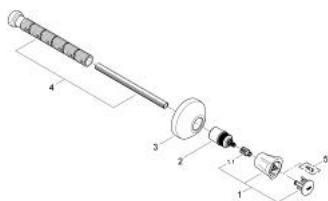

## 19 806 001 COSTA L ΔΙΑΚΟΠΤΗΣ ΕΝΤΟΙΧΙΣΜΟΥ, ΕΞΩΤΕΡΙΚΟ ΜΕΡΟΣ

### ΠΕΡΙΓΡΑΦΗ ΠΡΟΪΟΝΤΟΣ

- Χρώμα: chrome
- σετ τελικής εγκατάστασης για 35 028 000
- για GROHE εντοιχιζόμενες βαλβίδες , 1/2", 3/4", 1"
- installation depth infinitely adjustable 20 - 200 mm
- ροζέτα με στεγανοποίηση τοίχου
- βιδωτό
- μεταλλική λαβή
- θερμικά μονωμένο
- ένδειξη : μπλέ
- Φινίρισμα GROHE LongLife

## 19 806 001 **COSTA L ΔΙΑΚΟΠΤΗΣ ΕΝΤΟΙΧΙΣΜΟΥ, ΕΞΩΤΕΡΙΚΟ ΜΕΡΟΣ**

**ΑΝΤΑΛΛΑΚΤΙΚΑ**, Ιουνίου 2007 – τώρα

1: Λαβή (Αριθμός ανταλλακτικού 45994000)

1.1: Ενθεμα ασφάλισης (Αριθμός ανταλλακτικού 0538600M)

2: Προέκταση άξονα (Αριθμός ανταλλακτικού 45204000)

3: Ροζέτα (Αριθμός ανταλλακτικού 45219000)

4: Σετ Προέκτασης 200mm (Αριθμός ανταλλακτικού 45203000)

5: Screw for Costa/Avina products (Αριθμός ανταλλακτικού 48013000)\*

\* Προαιρετικά εξαρτήματα