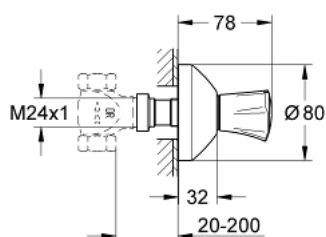

## 19 806 001 COSTA L ΔΙΑΚΟΠΤΗΣ ΕΝΤΟΙΧΙΣΜΟΥ, ΕΞΩΤΕΡΙΚΟ ΜΕΡΟΣ

### ΠΕΡΙΓΡΑΦΗ ΠΡΟΪΟΝΤΟΣ

- Χρώμα: chrome
- σετ τελικής εγκατάστασης για 35 028 000
- για GROHE εντοιχιζόμενες βαλβίδες , 1/2", 3/4", 1"
- installation depth infinitely adjustable 20 - 200 mm
- ροζέτα με στεγανοποίηση τοίχου
- βιδωτό
- μεταλλική λαβή
- θερμικά μονωμένο
- ένδειξη : μπλέ
- Φινίρισμα GROHE LongLife

## 19 806 001 **COSTA L ΔΙΑΚΟΠΤΗΣ ΕΝΤΟΙΧΙΣΜΟΥ, ΕΞΩΤΕΡΙΚΟ ΜΕΡΟΣ**

**ΑΝΤΑΛΛΑΚΤΙΚΑ**, Ιουνίου 2007 – τώρα

1: Λαβή (Αριθμός ανταλλακτικού 45994000)

1.1: Ενθεμα ασφάλισης (Αριθμός ανταλλακτικού 0538600M)

2: Προέκταση άξονα (Αριθμός ανταλλακτικού 45204000)

3: Ροζέτα (Αριθμός ανταλλακτικού 45219000)

4: Σετ Προέκτασης 200mm (Αριθμός ανταλλακτικού 45203000)

5: Screw for Costa/Avina products (Αριθμός ανταλλακτικού 48013000)\*

\* Προαιρετικά εξαρτήματα