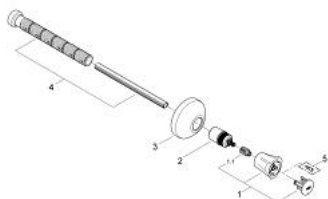

## 19 807 001 COSTA L ΔΙΑΚΟΠΤΗΣ ΕΝΤΟΙΧΙΣΜΟΥ, ΕΞΩΤΕΡΙΚΟ ΜΕΡΟΣ

### ΠΕΡΙΓΡΑΦΗ ΠΡΟΪΟΝΤΟΣ

- Χρώμα: chrome
- σετ τελικής εγκατάστασης για 35 028 000
- για GROHE εντοιχιζόμενες βαλβίδες , 1/2", 3/4", 1"
- installation depth infinitely adjustable 20 - 200 mm
- ροζέτα με στεγανοποίηση τοίχου
- βιδωτό
- μεταλλική λαβή
- θερμικά μονωμένο
- ένδειξη : κόκκινο
- Φινίρισμα GROHE LongLife

## 19 807 001 **COSTA L ΔΙΑΚΟΠΤΗΣ ΕΝΤΟΙΧΙΣΜΟΥ, ΕΞΩΤΕΡΙΚΟ ΜΕΡΟΣ**

**ΑΝΤΑΛΛΑΚΤΙΚΑ** , Ιουνίου 2007 – τώρα

1: Λαβή (Αριθμός ανταλλακτικού 45994000)

1.1: Ενθεμα ασφάλισης (Αριθμός ανταλλακτικού 0538600M)

2: Προέκταση άξονα (Αριθμός ανταλλακτικού 45204000)

3: Ροζέτα (Αριθμός ανταλλακτικού 45219000)

4: Σετ Προέκτασης 200mm (Αριθμός ανταλλακτικού 45203000)

5: Screw for Costa/Avina products (Αριθμός ανταλλακτικού 48013000)\*

\* Προαιρετικά εξαρτήματα