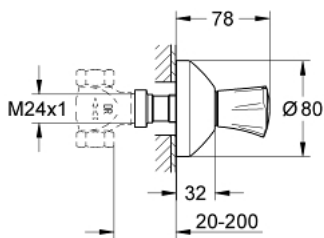

## 19 807 001 COSTA L ΔΙΑΚΟΠΤΗΣ ΕΝΤΟΙΧΙΣΜΟΥ, ΕΞΩΤΕΡΙΚΟ ΜΕΡΟΣ

### ΠΕΡΙΓΡΑΦΗ ΠΡΟΪΟΝΤΟΣ

- Χρώμα: chrome
- σετ τελικής εγκατάστασης για 35 028 000
- για GROHE εντοιχιζόμενες βαλβίδες , 1/2", 3/4", 1"
- installation depth infinitely adjustable 20 - 200 mm
- ροζέτα με στεγανοποίηση τοίχου
- βιδωτό
- μεταλλική λαβή
- θερμικά μονωμένο
- ένδειξη : κόκκινο
- Φινίρισμα GROHE LongLife

## 19 807 001 **COSTA L ΔΙΑΚΟΠΤΗΣ ΕΝΤΟΙΧΙΣΜΟΥ, ΕΞΩΤΕΡΙΚΟ ΜΕΡΟΣ**

**ΑΝΤΑΛΛΑΚΤΙΚΑ** , Ιουνίου 2007 – τώρα

1: Λαβή (Αριθμός ανταλλακτικού 45994000)

1.1: Ενθεμα ασφάλισης (Αριθμός ανταλλακτικού 0538600M)

2: Προέκταση άξονα (Αριθμός ανταλλακτικού 45204000)

3: Ροζέτα (Αριθμός ανταλλακτικού 45219000)

4: Σετ Προέκτασης 200mm (Αριθμός ανταλλακτικού 45203000)

5: Screw for Costa/Avina products (Αριθμός ανταλλακτικού 48013000)\*

\* Προαιρετικά εξαρτήματα