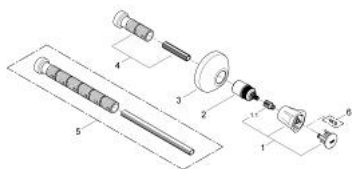

## 19 808 001 **COSTA L ΔΙΑΚΟΠΤΗΣ ΕΝΤΟΙΧΙΣΜΟΥ, ΕΞΩΤΕΡΙΚΟ ΜΕΡΟΣ**

### ΠΕΡΙΓΡΑΦΗ ΠΡΟΪΟΝΤΟΣ

- Χρώμα: chrome
- σετ τελικής εγκατάστασης για 35 028 000
- για GROHE εντοιχιζόμενες βαλβίδες , 1/2", 3/4", 1"
- 20 - 80 mm
- ροζέτα με στεγανοποίηση τοίχου
- βιδωτό
- μεταλλική λαβή
- θερμικά μονωμένο
- ένδειξη : μπλέ
- Φινίρισμα GROHE LongLife