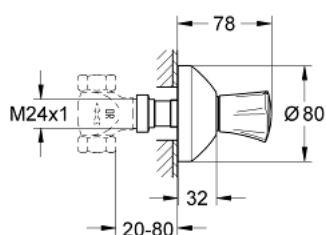

## 19 808 001 **COSTA L ΔΙΑΚΟΠΤΗΣ ΕΝΤΟΙΧΙΣΜΟΥ, ΕΞΩΤΕΡΙΚΟ ΜΕΡΟΣ**

### ΠΕΡΙΓΡΑΦΗ ΠΡΟΪΟΝΤΟΣ

- Χρώμα: chrome
- σετ τελικής εγκατάστασης για 35 028 000
- για GROHE εντοιχιζόμενες βαλβίδες , 1/2", 3/4", 1"
- 20 - 80 mm
- ροζέτα με στεγανοποίηση τοίχου
- βιδωτό
- μεταλλική λαβή
- θερμικά μονωμένο
- ένδειξη : μπλέ
- Φινίρισμα GROHE LongLife