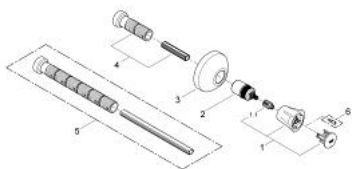

19 809 001 COSTA L ΔΙΑΚΟΠΤΗΣ ΕΝΤΟΙΧΙΣΜΟΥ, ΕΞΩΤΕΡΙΚΟ ΜΕΡΟΣ

ΠΕΡΙΓΡΑΦΗ ΠΡΟΪΟΝΤΟΣ

- Χρώμα: chrome
- σετ τελικής εγκατάστασης για 35 028 000
- για GROHE εντοιχιζόμενες βαλβίδες , 1/2", 3/4", 1"
- 20 - 80 mm
- ροζέτα με στεγανοποίηση τοίχου
- βιδωτό
- μεταλλική λαβή
- θερμικά μονωμένο
- ένδειξη : κόκκινο
- Φινίρισμα GROHE LongLife

19 809 001 **COSTA L ΔΙΑΚΟΠΤΗΣ ΕΝΤΟΙΧΙΣΜΟΥ, ΕΞΩΤΕΡΙΚΟ ΜΕΡΟΣ**

ΑΝΤΑΛΛΑΚΤΙΚΑ, Φεβρουαρίου 2008 – τώρα

1: Λαβή (Αριθμός ανταλλακτικού 45994000)

1.1: Ενθεμα ασφάλισης (Αριθμός ανταλλακτικού 0538600M)

2: Προέκταση άξονα (Αριθμός ανταλλακτικού 45204000)

3: Ροζέτα (Αριθμός ανταλλακτικού 45219000)

4: Σετ Προέκτασης 80mm (Αριθμός ανταλλακτικού 45202000)

5: Σετ Προέκτασης 200mm (Αριθμός ανταλλακτικού 45203000)*

6: Screw for Costa/Avina products (Αριθμός ανταλλακτικού 48013000)*