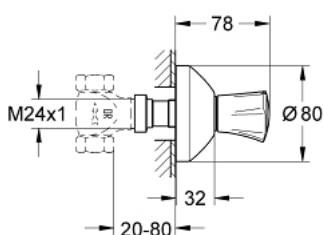

19 809 001 COSTA L ΔΙΑΚΟΠΤΗΣ ΕΝΤΟΙΧΙΣΜΟΥ, ΕΞΩΤΕΡΙΚΟ ΜΕΡΟΣ

ΠΕΡΙΓΡΑΦΗ ΠΡΟΪΟΝΤΟΣ

- Χρώμα: chrome
- σετ τελικής εγκατάστασης για 35 028 000
- για GROHE εντοιχιζόμενες βαλβίδες , 1/2", 3/4", 1"
- 20 - 80 mm
- ροζέτα με στεγανοποίηση τοίχου
- βιδωτό
- μεταλλική λαβή
- θερμικά μονωμένο
- ένδειξη : κόκκινο
- Φινίρισμα GROHE LongLife

19 809 001 **COSTA L ΔΙΑΚΟΠΤΗΣ ΕΝΤΟΙΧΙΣΜΟΥ, ΕΞΩΤΕΡΙΚΟ ΜΕΡΟΣ**

ΑΝΤΑΛΛΑΚΤΙΚΑ, Φεβρουαρίου 2008 – τώρα

1: Λαβή (Αριθμός ανταλλακτικού 45994000)

1.1: Ενθεμα ασφάλισης (Αριθμός ανταλλακτικού 0538600M)

2: Προέκταση άξονα (Αριθμός ανταλλακτικού 45204000)

3: Ροζέτα (Αριθμός ανταλλακτικού 45219000)

4: Σετ Προέκτασης 80mm (Αριθμός ανταλλακτικού 45202000)

5: Σετ Προέκτασης 200mm (Αριθμός ανταλλακτικού 45203000)*

6: Screw for Costa/Avina products (Αριθμός ανταλλακτικού 48013000)*