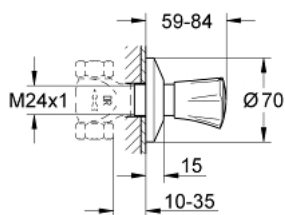

19 855 001 COSTA L ΔΙΑΚΟΠΤΗΣ ΕΝΤΟΙΧΙΣΜΟΥ, ΕΞΩΤΕΡΙΚΟ ΜΕΡΟΣ

ΠΕΡΙΓΡΑΦΗ ΠΡΟΪΟΝΤΟΣ

- Χρώμα: chrome
- για GROHE εντοιχιζόμενες βαλβίδες , 1/2", 3/4", 1"
- installation depth infinitely adjustable 10 - 35 mm
- μεταλλική λαβή
- θερμικά μονωμένο
- ένδειξη : κόκκινο
- συρόμενη ροζέτα
- Φινίρισμα GROHE LongLife

19 855 001 COSTA L ΔΙΑΚΟΠΤΗΣ ΕΝΤΟΙΧΙΣΜΟΥ, ΕΞΩΤΕΡΙΚΟ ΜΕΡΟΣ

ΑΝΤΑΛΛΑΚΤΙΚΑ, Ιουνίου 2007 – τώρα

1: Λαβή (Αριθμός ανταλλακτικού 45994000)

1.1: Ενθεμα ασφάλισης (Αριθμός ανταλλακτικού 0538600M)

2: Κάλυκας 1/2 (Αριθμός ανταλλακτικού 06688000)