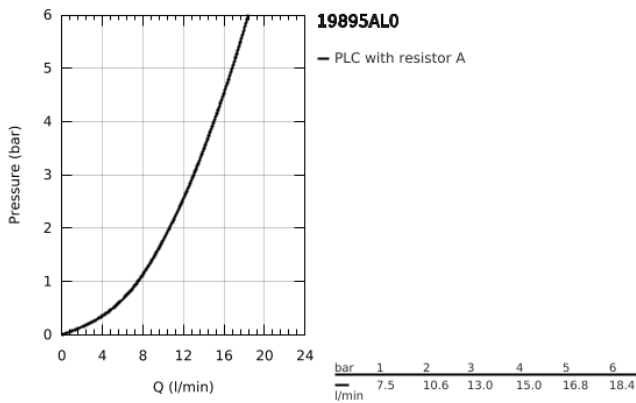

19 895 AL0 EUROCUBE ΜΠΑΤΑΡΙΑ ΝΙΠΤΗΡΑ Δ'ΥΟ ΟΓΨΩΝ 1/2" ΜΕΓΕΘΟΣ S

ΠΕΡΙΓΡΑΦΗ ΠΡΟΪΟΝΤΟΣ

- Χρώμα: brushed hard graphite
- επίτοιχη
- σετ τελικής εγκατάστασης για 23 200
- χωρίς εντοιχιζόμενο σετ εγκατάστασης
- μεταλλική ροζέττα
- μεταλλική λαβή
- Φινίρισμα GROHE LongLife
- GROHE AquaGuide φίλτρο
- κεντρική απόσταση 110 χιλ
- προβολή 171 mm

19 895 AL0 EUROCUBE ΜΠΑΤΑΡΙΑ ΝΙΠΤΗΡΑ ΔΎΟ ΟΠΩΝ 1/2" ΜΕΓΕΘΟΣ S

ΑΝΤΑΛΛΑΚΤΙΚΑ, Μαρτίου 2019 – τώρα

1: Λαβή (Αριθμός ανταλλακτικού 46802AL0)

2: Μειωτήρας ροής (Αριθμός ανταλλακτικού 64451AL0)

3: Προέκταση (Αριθμός ανταλλακτικού 46627000)*