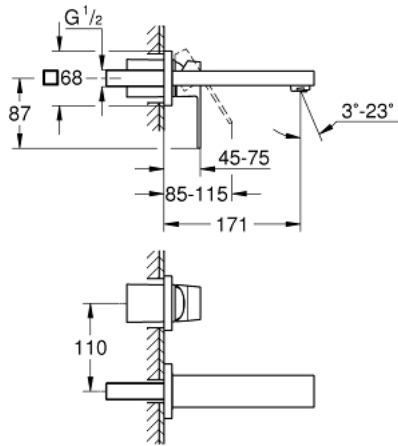

19 895 AL0 EUROCUBE ΜΠΑΤΑΡΙΑ ΝΙΠΤΗΡΑ Δ'ΥΟ ΟΓΨΩΝ 1/2" ΜΕΓΕΘΟΣ S

ΠΕΡΙΓΡΑΦΗ ΠΡΟΪΟΝΤΟΣ

- Χρώμα: brushed hard graphite
- επίτοιχη
- σετ τελικής εγκατάστασης για 23 200
- χωρίς εντοιχιζόμενο σετ εγκατάστασης
- μεταλλική ροζέττα
- μεταλλική λαβή
- Φινίρισμα GROHE LongLife
- GROHE AquaGuide φίλτρο
- κεντρική απόσταση 110 χιλ
- προβολή 171 mm

19 895 AL0 EUROCUBE ΜΠΑΤΑΡΙΑ ΝΙΠΤΗΡΑ ΔΎΟ ΟΠΩΝ 1/2" ΜΕΓΕΘΟΣ S

ΑΝΤΑΛΛΑΚΤΙΚΑ, Μαρτίου 2019 – τώρα

1: Λαβή (Αριθμός ανταλλακτικού 46802AL0)

2: Μειωτήρας ροής (Αριθμός ανταλλακτικού 64451AL0)

3: Προέκταση (Αριθμός ανταλλακτικού 46627000)*