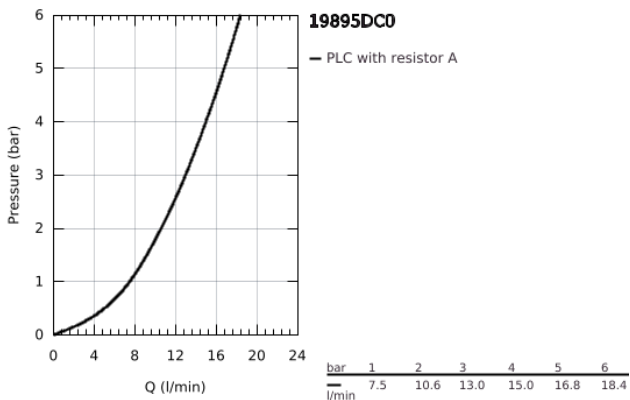

19 895 DC0 EUROCUBE ΜΠΑΤΑΡΙΑ ΝΙΠΤΗΡΑ Δ'ΥΟ ΟΠΩΝ 1/2" ΜΕΓΕΘΟΣ S

ΠΕΡΙΓΡΑΦΗ ΠΡΟΪΟΝΤΟΣ

- Χρώμα: supersteel
- επίτοιχη
- σετ τελικής εγκατάστασης για 23 200
- χωρίς εντοιχιζόμενο σετ εγκατάστασης
- μεταλλική ροζέττα
- μεταλλική λαβή
- Φινίρισμα GROHE LongLife
- GROHE AquaGuide φίλτρο
- κεντρική απόσταση 110 χιλ
- προβολή 171 mm

19 895 DC0 EUROCUBE ΜΠΑΤΑΡΙΑ ΝΙΠΤΗΡΑ ΔΎΟ ΟΠΩΝ 1/2" ΜΕΓΕΘΟΣ S

ΑΝΤΑΛΛΑΚΤΙΚΑ, Ιουλίου 2018 – τώρα

1: Λαβή (Αριθμός ανταλλακτικού 46802DC0)

2: Μειωτήρας ροής (Αριθμός ανταλλακτικού 64451DC0)

3: Προέκταση (Αριθμός ανταλλακτικού 46627000)*