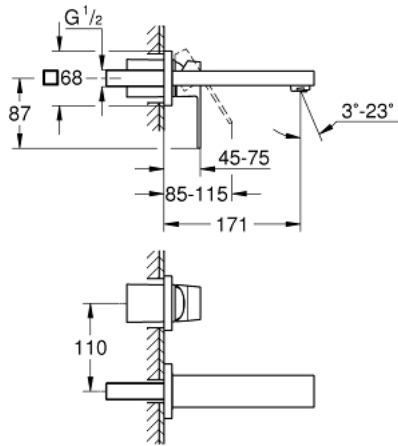

19 895 DC0 EUROCUBE ΜΠΑΤΑΡΙΑ ΝΙΠΤΗΡΑ Δ'ΥΟ ΟΠΩΝ 1/2" ΜΕΓΕΘΟΣ S

ΠΕΡΙΓΡΑΦΗ ΠΡΟΪΟΝΤΟΣ

- Χρώμα: supersteel
- επίτοιχη
- σετ τελικής εγκατάστασης για 23 200
- χωρίς εντοιχιζόμενο σετ εγκατάστασης
- μεταλλική ροζέττα
- μεταλλική λαβή
- Φινίρισμα GROHE LongLife
- GROHE AquaGuide φίλτρο
- κεντρική απόσταση 110 χιλ
- προβολή 171 mm

19 895 DC0 EUROCUBE ΜΠΑΤΑΡΙΑ ΝΙΠΤΗΡΑ ΔΎΟ ΟΠΩΝ 1/2" ΜΕΓΕΘΟΣ S

ΑΝΤΑΛΛΑΚΤΙΚΑ, Ιουλίου 2018 – τώρα

1: Λαβή (Αριθμός ανταλλακτικού 46802DC0)

2: Μειωτήρας ροής (Αριθμός ανταλλακτικού 64451DC0)

3: Προέκταση (Αριθμός ανταλλακτικού 46627000)*