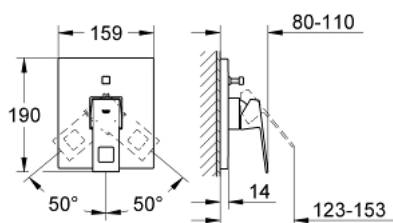

19 896 000 EUROCUBE ΜΙΚΤΗΣ ΛΟΥΤΡΟΥ ΜΕ ΈΝΑ ΜΟΧΛΌ

ΠΕΡΙΓΡΑΦΗ ΠΡΟΪΟΝΤΟΣ

- Χρώμα: chrome
- trim set for use with rough-in box 33 963 001 or 33 965 001
- χωρίς εντοιχιζόμενο σετ εγκατάστασης
- μεταλλική λαβή
- Φινίρισμα GROHE LongLife
- αυτόματος διανεμητής : λουτρού/ντους
- ροζέτα και στεγανοποίηση άξονα
- μεταλλική ροζέτα
- καλυμμένη στερέωση