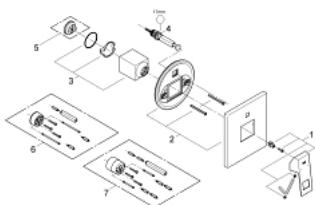

19 896 000 EUROCUBE ΜΙΚΤΗΣ ΛΟΥΤΡΟΥ ΜΕ ΈΝΑ ΜΟΧΛΌ

ΑΝΤΑΛΛΑΚΤΙΚΑ , Σεπτεμβρίου 2010 – τώρα

1: Λαβή (Αριθμός ανταλλακτικού 46782000)

2: Ροζέτα (Αριθμός ανταλλακτικού 46783000)

3: Κάλυμμα/ τάπα (Αριθμός ανταλλακτικού 46784000)

4: Σετ διανομέα (Αριθμός ανταλλακτικού 46785000)

5: Περιοριστής θερμοκρασίας (Αριθμός ανταλλακτικού 46375000)*

6: Προέκταση (Αριθμός ανταλλακτικού 46807000)*

7: Προέκταση (Αριθμός ανταλλακτικού 46808000)*

* Προαιρετικά εξαρτήματα