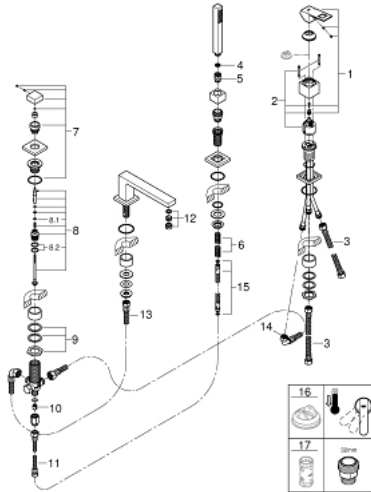

19 897 000 EUROCUBE ΣΥΝΔΥΑΣΜΟΣ 4 ΟΠΩΝ ΜΟΝΗΣ ΛΑΒΗΣ ΜΠΑΝΙΟΥ

ΠΕΡΙΓΡΑΦΗ ΠΡΟΪΟΝΤΟΣ

- Χρώμα: chrome
- 46 mm κεραμικός μηχανισμός
- Φινίρισμα GROHE LongLife
- αποτελούμενο από :
 - προ συναρμολογημένο ρουξούνι
 - στοιχείο λειτουργίας μονού μοχλού
 - μεταλλική λαβή
 - εκροή λουτρού με ρουξούνι
 - διανεμητής μπάνιο / ντους
 - ντους χειρός Euphoria Cube Stick (27 699)
 - μεταλλικό σπιράλ ντους 2000 mm
 - εύκαμπτοι σωλήνες σύνδεσης
 - σύνδεση για σπιράλ ντους
 - προστασία κατά της ανάστροφης ροής
 - για χρήση με το 29 037 000
 - ελάχιστη προτεινόμενη πίεση 1.0 bar

19 897 000 EUROCUBE ΣΥΝΔΥΑΣΜΟΣ 4 ΟΠΩΝ ΜΟΝΗΣ ΛΑΒΗΣ ΜΠΆΝΙΟΥ

ΑΝΤΑΛΛΑΚΤΙΚΑ , Μαρτίου 2018 – τώρα

- 1: Λαβή (Αριθμός ανταλλακτικού 46782000)
- 2: Μηχανισμός (Αριθμός ανταλλακτικού 46048000)
- 3: Σπιράλ σύνδεσης (Αριθμός ανταλλακτικού 07227000)
- 4: Φίλτρο ακαθαρσιών (Αριθμός ανταλλακτικού 0700200M)
- 5: Κωνικό παξιμάδι (Αριθμός ανταλλακτικού 08864000)
- 6: Ελατήριο επαναφοράς (Αριθμός ανταλλακτικού 00869000)
- 7: Κεφαλή Διανομέα (Αριθμός ανταλλακτικού 48126000)
- 8: Διανομέας (Αριθμός ανταλλακτικού 45443000)
- 8.1: Ο-Ρινγκ $\varnothing 6 \times \varnothing 2$ (Αριθμός ανταλλακτικού 0128300M)
- 8.2: Ο-ρινγκ (Αριθμός ανταλλακτικού 0120500M)
- 9: Βιδωτή σύνδεση άξονα (Αριθμός ανταλλακτικού 45444000)
- 10: Βαλβίδα αντεπιστροφής (Αριθμός ανταλλακτικού 08565000)
- 11: Σπιράλ σύνδεσης (Αριθμός ανταλλακτικού 07300000)
- 12: Φίλτρο ροής (Αριθμός ανταλλακτικού 13922000)
- 13: Σπιράλ σύνδεσης (Αριθμός ανταλλακτικού 48018000)
- 14: Σπιράλ σύνδεσης (Αριθμός ανταλλακτικού 48017000)
- 15: Μεταλλικό σπιράλ ντους (Αριθμός ανταλλακτικού 28146000)
- 16: Περιοριστής θερμοκρασίας (Αριθμός ανταλλακτικού 46375000)*
- 17: Κλειδί (Αριθμός ανταλλακτικού 19332000)*