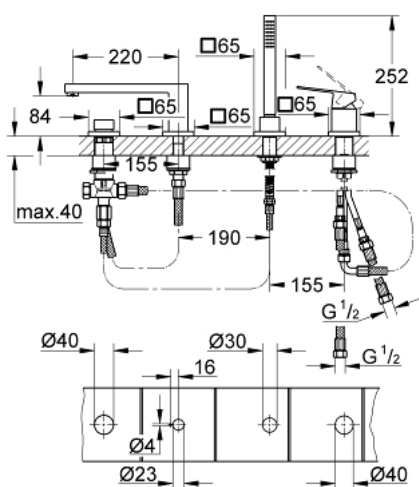

19 897 000 EUROCUBE ΣΥΝΔΥΑΣΜΟΣ 4 ΟΠΩΝ ΜΟΝΗΣ ΛΑΒΗΣ ΜΠΑΝΙΟΥ

ΠΕΡΙΓΡΑΦΗ ΠΡΟΪΟΝΤΟΣ

- Χρώμα: chrome
- 46 mm κεραμικός μηχανισμός
- Φινίρισμα GROHE LongLife
- αποτελούμενο από :
 - προ συναρμολογημένο ρουξούνι
 - στοιχείο λειτουργίας μονού μοχλού
 - μεταλλική λαβή
 - εκροή λουτρού με ρουξούνι
 - διανεμητής μπάνιο / ντους
 - ντους χειρός Euphoria Cube Stick (27 699)
 - μεταλλικό σπιράλ ντους 2000 mm
 - εύκαμπτοι σωλήνες σύνδεσης
 - σύνδεση για σπιράλ ντους
 - προστασία κατά της ανάστροφης ροής
 - για χρήση με το 29 037 000
 - ελάχιστη προτεινόμενη πίεση 1.0 bar

19 897 000 EUROCUBE ΣΥΝΔΥΑΣΜΟΣ 4 ΟΠΩΝ ΜΟΝΗΣ ΛΑΒΗΣ ΜΠΆΝΙΟΥ

ΑΝΤΑΛΛΑΚΤΙΚΑ , Μαρτίου 2018 – τώρα

- 1: Λαβή (Αριθμός ανταλλακτικού 46782000)
- 2: Μηχανισμός (Αριθμός ανταλλακτικού 46048000)
- 3: Σπιράλ σύνδεσης (Αριθμός ανταλλακτικού 07227000)
- 4: Φίλτρο ακαθαρσιών (Αριθμός ανταλλακτικού 0700200M)
- 5: Κωνικό παξιμάδι (Αριθμός ανταλλακτικού 08864000)
- 6: Ελατήριο επαναφοράς (Αριθμός ανταλλακτικού 00869000)
- 7: Κεφαλή Διανομέα (Αριθμός ανταλλακτικού 48126000)
- 8: Διανομέας (Αριθμός ανταλλακτικού 45443000)
- 8.1: Ο-Ρινγκ $\varnothing 6 \times \varnothing 2$ (Αριθμός ανταλλακτικού 0128300M)
- 8.2: Ο-ρινγκ (Αριθμός ανταλλακτικού 0120500M)
- 9: Βιδωτή σύνδεση άξονα (Αριθμός ανταλλακτικού 45444000)
- 10: Βαλβίδα αντεπιστροφής (Αριθμός ανταλλακτικού 08565000)
- 11: Σπιράλ σύνδεσης (Αριθμός ανταλλακτικού 07300000)
- 12: Φίλτρο ροής (Αριθμός ανταλλακτικού 13922000)
- 13: Σπιράλ σύνδεσης (Αριθμός ανταλλακτικού 48018000)
- 14: Σπιράλ σύνδεσης (Αριθμός ανταλλακτικού 48017000)
- 15: Μεταλλικό σπιράλ ντους (Αριθμός ανταλλακτικού 28146000)
- 16: Περιοριστής θερμοκρασίας (Αριθμός ανταλλακτικού 46375000)*
- 17: Κλειδί (Αριθμός ανταλλακτικού 19332000)*