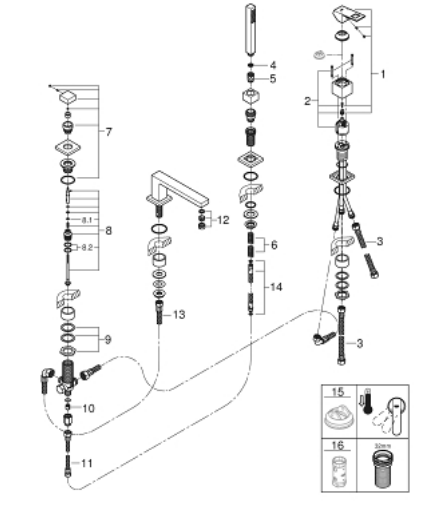

19 897 001 EUROCUBE ΣΥΝΔΥΑΣΜΟΣ 4 ΟΠΩΝ ΜΟΝΗΣ ΛΑΒΗΣ ΜΠΑΝΙΟΥ

ΠΕΡΙΓΡΑΦΗ ΠΡΟΪΟΝΤΟΣ

- Χρώμα: chrome
- 46 mm κεραμικός μηχανισμός
- Φινίρισμα GROHE LongLife
- αποτελούμενο από :
 - προ συναρμολογημένο ρουξούνι
 - στοιχείο λειτουργίας μονού μοχλού
 - μεταλλική λαβή
 - εκροή λουτρού με ρουξούνι
 - διανεμητής μπάνιο / ντους
 - hand shower Euphoria Cube+ 6.6 l/min
 - μεταλλικό σπιράλ ντους 2000 mm (μόνο σε chrome χρώμα)
 - εύκαμπτοι σωλήνες σύνδεσης
 - σύνδεση για σπιράλ ντους
 - προστασία κατά της ανάστροφης ροής
 - για χρήση με το 29 037 000
 - ελάχιστη προτεινόμενη πίεση 1.0 bar

19 897 001 EUROCUBE ΣΥΝΔΥΑΣΜΟΣ 4 ΟΠΩΝ ΜΟΝΗΣ ΛΑΒΗΣ ΜΠΆΝΙΟΥ

ΑΝΤΑΛΛΑΚΤΙΚΑ , Μαρτίου 2019 – τώρα

- 1: Λαβή (Αριθμός ανταλλακτικού 46782000)
- 2: Μηχανισμός (Αριθμός ανταλλακτικού 46048000)
- 3: Σπιράλ σύνδεσης (Αριθμός ανταλλακτικού 07227000)
- 4: Φίλτρο ακαθαρσιών (Αριθμός ανταλλακτικού 0700200M)
- 5: Κωνικό παξιμάδι (Αριθμός ανταλλακτικού 08864000)
- 6: Ελατήριο επαναφοράς (Αριθμός ανταλλακτικού 00869000)
- 7: Κεφαλή Διανομέα (Αριθμός ανταλλακτικού 48126000)
- 8: Διανομέας (Αριθμός ανταλλακτικού 45443000)
- 8.1: Ο-ΡΙΝΓΚ Ø6 x Ø2 (Αριθμός ανταλλακτικού 0128300M)
- 8.2: Ο-ΡΙΝΓΚ (Αριθμός ανταλλακτικού 0120500M)
- 9: Βιδωτή σύνδεση άξονα (Αριθμός ανταλλακτικού 45444000)
- 10: Βαλβίδα αντεπιστροφής (Αριθμός ανταλλακτικού 08565000)
- 11: Σπιράλ σύνδεσης (Αριθμός ανταλλακτικού 07300000)
- 12: Φίλτρο ροής (Αριθμός ανταλλακτικού 13922000)
- 13: Σπιράλ σύνδεσης (Αριθμός ανταλλακτικού 48018000)
- 14: Μεταλλικό σπιράλ ντους (Αριθμός ανταλλακτικού 28146000)
- 15: Περιοριστής θερμοκρασίας (Αριθμός ανταλλακτικού 46375000)*
- 16: Κλειδί (Αριθμός ανταλλακτικού 19332000)*