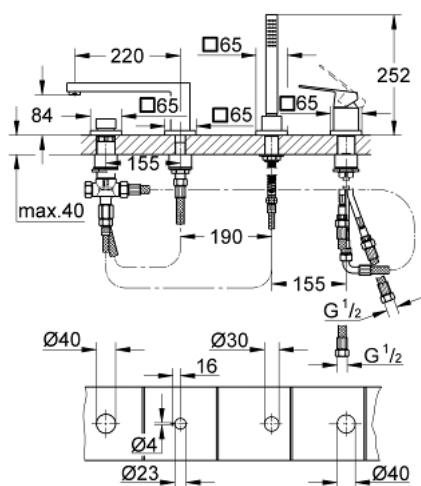

19 897 001 EUROCUBE ΣΥΝΔΥΑΣΜΟΣ 4 ΟΠΩΝ ΜΟΝΗΣ ΛΑΒΗΣ ΜΠΑΝΙΟΥ

ΠΕΡΙΓΡΑΦΗ ΠΡΟΪΟΝΤΟΣ

- Χρώμα: chrome
- 46 mm κεραμικός μηχανισμός
- Φινίρισμα GROHE LongLife
- αποτελούμενο από :
 - προ συναρμολογημένο ρουξούνι
 - στοιχείο λειτουργίας μονού μοχλού
 - μεταλλική λαβή
 - εκροή λουτρού με ρουξούνι
 - διανεμητής μπάνιο / ντους
 - hand shower Euphoria Cube+ 6.6 l/min
 - μεταλλικό σπιράλ ντους 2000 mm (μόνο σε chrome χρώμα)
 - εύκαμπτοι σωλήνες σύνδεσης
 - σύνδεση για σπιράλ ντους
 - προστασία κατά της ανάστροφης ροής
 - για χρήση με το 29 037 000
 - ελάχιστη προτεινόμενη πίεση 1.0 bar

19 897 001 EUROCUBE ΣΥΝΔΥΑΣΜΟΣ 4 ΟΠΩΝ ΜΟΝΗΣ ΛΑΒΗΣ ΜΠΆΝΙΟΥ

ΑΝΤΑΛΛΑΚΤΙΚΑ , Μαρτίου 2019 – τώρα

- 1: Λαβή (Αριθμός ανταλλακτικού 46782000)
- 2: Μηχανισμός (Αριθμός ανταλλακτικού 46048000)
- 3: Σπιράλ σύνδεσης (Αριθμός ανταλλακτικού 07227000)
- 4: Φίλτρο ακαθαρσιών (Αριθμός ανταλλακτικού 0700200M)
- 5: Κωνικό παξιμάδι (Αριθμός ανταλλακτικού 08864000)
- 6: Ελατήριο επαναφοράς (Αριθμός ανταλλακτικού 00869000)
- 7: Κεφαλή Διανομέα (Αριθμός ανταλλακτικού 48126000)
- 8: Διανομέας (Αριθμός ανταλλακτικού 45443000)
- 8.1: Ο-ΡΙΝΓΚ Ø6 x Ø2 (Αριθμός ανταλλακτικού 0128300M)
- 8.2: Ο-ΡΙΝΓΚ (Αριθμός ανταλλακτικού 0120500M)
- 9: Βιδωτή σύνδεση άξονα (Αριθμός ανταλλακτικού 45444000)
- 10: Βαλβίδα αντεπιστροφής (Αριθμός ανταλλακτικού 08565000)
- 11: Σπιράλ σύνδεσης (Αριθμός ανταλλακτικού 07300000)
- 12: Φίλτρο ροής (Αριθμός ανταλλακτικού 13922000)
- 13: Σπιράλ σύνδεσης (Αριθμός ανταλλακτικού 48018000)
- 14: Μεταλλικό σπιράλ ντους (Αριθμός ανταλλακτικού 28146000)
- 15: Περιοριστής θερμοκρασίας (Αριθμός ανταλλακτικού 46375000)*
- 16: Κλειδί (Αριθμός ανταλλακτικού 19332000)*