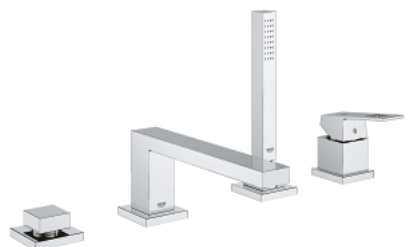

19 897 001 EUROCUBE ΣΥΝΔΥΑΣΜΟΣ 4 ΟΠΩΝ ΜΟΝΗΣ ΛΑΒΗΣ ΜΠΑΝΙΟΥ

ΠΕΡΙΓΡΑΦΗ ΠΡΟΪΟΝΤΟΣ

- Χρώμα: chrome
- 46 mm κεραμικός μηχανισμός
- Φινίρισμα GROHE LongLife
- αποτελούμενο από :
 - προ συναρμολογημένο ρουξούνι
 - στοιχείο λειτουργίας μονού μοχλού
 - μεταλλική λαβή
 - εκροή λουτρού με ρουξούνι
 - διανεμητής μπάνιο / ντους
 - hand shower Euphoria Cube+ 6.6 l/min
 - μεταλλικό σπιράλ ντους 2000 mm (μόνο σε chrome χρώμα)
 - εύκαμπτοι σωλήνες σύνδεσης
 - σύνδεση για σπιράλ ντους
 - προστασία κατά της ανάστροφης ροής
 - για χρήση με το 29 037 000
 - ελάχιστη προτεινόμενη πίεση 1.0 bar

19 897 001 EUROCUBE ΣΥΝΔΥΑΣΜΟΣ 4 ΟΠΩΝ ΜΟΝΗΣ ΛΑΒΗΣ ΜΠΆΝΙΟΥ

ΑΝΤΑΛΛΑΚΤΙΚΑ , Μαρτίου 2019 – τώρα

- 1: Λαβή (Αριθμός ανταλλακτικού 46782000)
- 2: Μηχανισμός (Αριθμός ανταλλακτικού 46048000)
- 3: Σπιράλ σύνδεσης (Αριθμός ανταλλακτικού 07227000)
- 4: Φίλτρο ακαθαρσιών (Αριθμός ανταλλακτικού 0700200M)
- 5: Κωνικό παξιμάδι (Αριθμός ανταλλακτικού 08864000)
- 6: Ελατήριο επαναφοράς (Αριθμός ανταλλακτικού 00869000)
- 7: Κεφαλή Διανομέα (Αριθμός ανταλλακτικού 48126000)
- 8: Διανομέας (Αριθμός ανταλλακτικού 45443000)
- 8.1: Ο-ΡΙΝΓΚ Ø6 x Ø2 (Αριθμός ανταλλακτικού 0128300M)
- 8.2: Ο-ΡΙΝΓΚ (Αριθμός ανταλλακτικού 0120500M)
- 9: Βιδωτή σύνδεση άξονα (Αριθμός ανταλλακτικού 45444000)
- 10: Βαλβίδα αντεπιστροφής (Αριθμός ανταλλακτικού 08565000)
- 11: Σπιράλ σύνδεσης (Αριθμός ανταλλακτικού 07300000)
- 12: Φίλτρο ροής (Αριθμός ανταλλακτικού 13922000)
- 13: Σπιράλ σύνδεσης (Αριθμός ανταλλακτικού 48018000)
- 14: Μεταλλικό σπιράλ ντους (Αριθμός ανταλλακτικού 28146000)
- 15: Περιοριστής θερμοκρασίας (Αριθμός ανταλλακτικού 46375000)*
- 16: Κλειδί (Αριθμός ανταλλακτικού 19332000)*